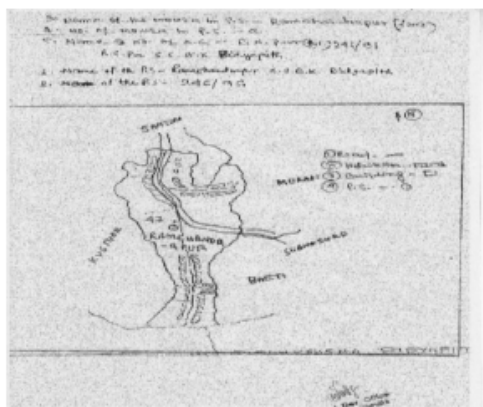

Nazri Naksha