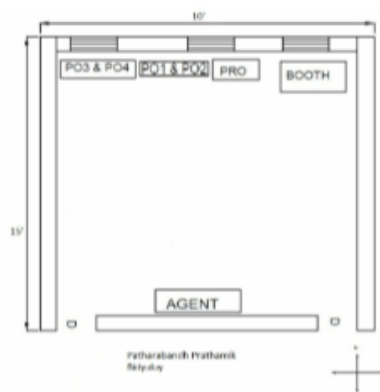

নির্বাচক নিবন্ধন আধিকারিকের স্বাক্ষর

Nazri Naksha

Google Map View

Polling Station Building Front View

Polling Station Front View

Cad View

Key MAP View

1 নাম : হারাদন কর্মকার পিতার নাম: নগেন্দ্রনাথ কর্মকার বাড়ির নং : n0003 বয়স : 61 লিঙ্গ : পুরুষ	WB/35/241/252395	ফটো উপলব্ধ	2 নাম : মেনকা কর্মকার স্বামীর নাম: নগেন্দ্রনাথ কর্মকার বাড়ির নং : n0003 বয়স : 59 লিঙ্গ : মহিলা	ZJZ2104875	ফটো উপলব্ধ	3 নাম : আলপনা কর্মকার স্বামীর নাম: গোপাল কর্মকার বাড়ির নং : n0003 বয়স : 50 লিঙ্গ : মহিলা	KFG3197548	ফটো উপলব্ধ
4 নাম : রঘুনাথ কর্মকার পিতার নাম: হারাদন কর্মকার বাড়ির নং : n0003 বয়স : 29 লিঙ্গ : পুরুষ	ZJZ1940808	ফটো উপলব্ধ	5 নাম : পূর্ণিমা কর্মকার স্বামীর নাম: হারাদন কর্মকার বাড়ির নং : n0003 বয়স : 56 লিঙ্গ : মহিলা	WB/35/241/252141	ফটো উপলব্ধ	6 নাম : বিশ্বনাথ কর্মকার পিতার নাম: গোপাল কর্মকার বাড়ির নং : এন0003 বয়স : 25 লিঙ্গ : পুরুষ	ZJZ2270460	ফটো উপলব্ধ
7 নাম : পূর্ণিমা কর্মকার স্বামীর নাম: রঘুনাথ কর্মকার বাড়ির নং : এন0005 বয়স : 24 লিঙ্গ : মহিলা	ZJZ2647220	ফটো উপলব্ধ	8 নাম : সন্ধ্যা কর্মকার স্বামীর নাম: বিশ্বনাথ কর্মকার বাড়ির নং : এন0003 বয়স : 23 লিঙ্গ : মহিলা	ZJZ2615441	ফটো উপলব্ধ	9 নাম : বিশ্বজিৎ কর্মকার পিতার নাম: লেট গোপাল কর্মকার বাড়ির নং : এন0003 বয়স : 20 লিঙ্গ : পুরুষ	ZJZ2712123	ফটো উপলব্ধ
10 নাম : শারদা মনি কিস্কু স্বামীর নাম: মঙ্গল কিস্কু বাড়ির নং : n0155 বয়স : 25 লিঙ্গ : মহিলা	ZJZ2343275	ফটো উপলব্ধ	11 নাম : বৈদ্যনাথ কিস্কু পিতার নাম: খেরা কিস্কু বাড়ির নং : নং০০ বয়স : 24 লিঙ্গ : পুরুষ	ZJZ2433092	ফটো উপলব্ধ	12 নাম : দেবদাস কিস্কু পিতার নাম: সুকু কিস্কু বাড়ির নং : নং০ বয়স : 25 লিঙ্গ : পুরুষ	ZJZ2433050	ফটো উপলব্ধ
13 নাম : লখিন্দ কিস্কু পিতার নাম: রবিদাস কিস্কু বাড়ির নং : নং০০ বয়স : 27 লিঙ্গ : পুরুষ	ZJZ2428936	ফটো উপলব্ধ	14 নাম : কালিপদ টুডু পিতার নাম: নন্দ টুডু বাড়ির নং : n0033 বয়স : 60 লিঙ্গ : পুরুষ	WB/35/241/252378	ফটো উপলব্ধ	15 নাম : শুকী টুডু স্বামীর নাম: কালিপদ টুডু বাড়ির নং : n0033 বয়স : 56 লিঙ্গ : মহিলা	WB/35/241/252179	ফটো উপলব্ধ
16 নাম : মঙ্গল টুডু পিতার নাম: নন্দ টুডু বাড়ির নং : n0033 বয়স : 54 লিঙ্গ : পুরুষ	WB/35/241/252116	ফটো উপলব্ধ	17 নাম : লীল টুডু স্বামীর নাম: মঙ্গল টুডু বাড়ির নং : n0033 বয়স : 51 লিঙ্গ : মহিলা	WB/35/241/252165	ফটো উপলব্ধ	18 নাম : মতিলাল টুডু পিতার নাম: নন্দ টুডু বাড়ির নং : n0033 বয়স : 63 লিঙ্গ : পুরুষ	ZJZ2327591	ফটো উপলব্ধ
19 নাম : নিয়তি টুডু স্বামীর নাম: মতিলাল টুডু বাড়ির নং : n0033 বয়স : 49 লিঙ্গ : মহিলা	KFG3198983	ফটো উপলব্ধ	20 নাম : বৈদ্যনাথ মুরমু পিতার নাম: বাবুলাল মুরমু বাড়ির নং : n0033 বয়স : 40 লিঙ্গ : পুরুষ	ZJZ1415074	ফটো উপলব্ধ	21 নাম : সমনি টুডু স্বামীর নাম: ছোটলাল টুডু বাড়ির নং : n0034 বয়স : 70 লিঙ্গ : মহিলা	ZJZ2331601	ফটো উপলব্ধ
22 নাম : পিঙ্কি লোহার স্বামীর নাম: মনসারাম লোহার বাড়ির নং : n0028 বয়স : 31 লিঙ্গ : মহিলা	ZJZ2034874	ফটো উপলব্ধ	23 নাম : ববিতা টুডু স্বামীর নাম: দিবিলাল টুডু বাড়ির নং : n0068 বয়স : 33 লিঙ্গ : মহিলা	ZJZ2225233	ফটো উপলব্ধ	24 নাম : সুকান্ত মুরমু পিতার নাম: বুদ্ধেশ্বর মুরমু বাড়ির নং : n0066 বয়স : 27 লিঙ্গ : পুরুষ	ZJZ2189942	ফটো উপলব্ধ
25 নাম : প্রতিমা মান্ডি স্বামীর নাম: রবিদাস মান্ডি বাড়ির নং : n0066 বয়স : 26 লিঙ্গ : মহিলা	ZJZ2225605	ফটো উপলব্ধ	26 নাম : সাবিত্রী মুরমু স্বামীর নাম: বৈদ্যনাথ মুরমু বাড়ির নং : n0033 বয়স : 35 লিঙ্গ : মহিলা	ZJZ1802032	ফটো উপলব্ধ	27 নাম : দিবিলাল টুডু পিতার নাম: ছোটলাল টুডু বাড়ির নং : n0068 বয়স : 44 লিঙ্গ : পুরুষ	ZJZ1414945	ফটো উপলব্ধ
28 নাম : রামপদ টুডু পিতার নাম: জালপা টুডু বাড়ির নং : n0068 বয়স : 36 লিঙ্গ : পুরুষ	ZJZ1260694	ফটো উপলব্ধ	29 নাম : সরস্বতী টুডু পিতার নাম: জালপা টুডু বাড়ির নং : n0068 বয়স : 37 লিঙ্গ : মহিলা	ZJZ1260777	ফটো উপলব্ধ	30 নাম : রাবনি টুডু স্বামীর নাম: জালপা টুডু বাড়ির নং : n0068 বয়স : 81 লিঙ্গ : মহিলা	KFG3197605	ফটো উপলব্ধ