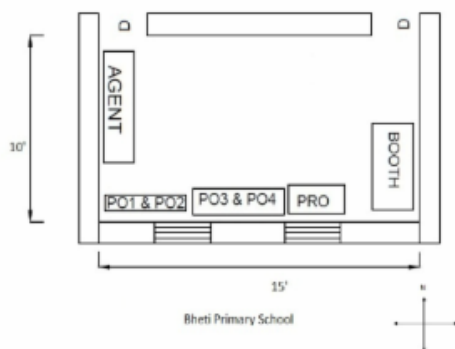

নির্বাচক নিবন্ধন আধিকারিকের স্বাক্ষর

Nazri Naksha

Google Map View

Polling Station Building Front View

Polling Station Front View

Cad View

Key MAP View

1 নাম : নাজির আনসারি পিতার নাম: ইউসুফ আনসারি বাড়ির নং : n0104 বয়স : 50 লিঙ্গ : পুরুষ	KFG3195237 ফটো উপলব্ধ	2 নাম : সামরুন বিবি স্বামীর নাম: নাজির আনসারী বাড়ির নং : n0104 বয়স : 41 লিঙ্গ : মহিলা	ZJZ1415223 ফটো উপলব্ধ	3 নাম : সাকিনা বিবি স্বামীর নাম: জাইনুল সেখ বাড়ির নং : n0191 বয়স : 62 লিঙ্গ : মহিলা	ZJZ1894880 ফটো উপলব্ধ
4 নাম : আফরোজ আলি কাজী পিতার নাম: আসগর কাজী আনসারী বাড়ির নং : n0047 বয়স : 33 লিঙ্গ : পুরুষ	ZJZ1674787 ফটো উপলব্ধ	5 নাম : রফিরুণ বিবি স্বামীর নাম: ইউসুফ আনসারি বাড়ির নং : n0104 বয়স : 79 লিঙ্গ : মহিলা	KFG3650470 ফটো উপলব্ধ	6 নাম : মহঃ খুরসিদ সেখ মায়ের নাম: হাবুনি বিবি বাড়ির নং : n0127 বয়স : 29 লিঙ্গ : পুরুষ	ZJZ1941129 ফটো উপলব্ধ
7 নাম : আইমুন বিবি স্বামীর নাম: নাইম সেখ বাড়ির নং : n0052 বয়স : 67 লিঙ্গ : মহিলা	ZJZ2327575 ফটো উপলব্ধ	8 নাম : তাইমুন বিবি স্বামীর নাম: আসলাম সেখ বাড়ির নং : n0042 বয়স : 56 লিঙ্গ : মহিলা	WB/35/241/249141 ফটো উপলব্ধ	9 নাম : হুসনারা খাতুন পিতার নাম: মহঃ সাকিল সেখ বাড়ির নং : n0042 বয়স : 30 লিঙ্গ : মহিলা	ZJZ1803022 ফটো উপলব্ধ
10 নাম : সাকিনা বিবি স্বামীর নাম: আসগর আনসারি বাড়ির নং : n0047 বয়স : 76 লিঙ্গ : মহিলা	WB/35/241/249158 ফটো উপলব্ধ	11 নাম : আসগর কাজি পিতার নাম: আকবর আনসারি বাড়ির নং : n0047 বয়স : 75 লিঙ্গ : পুরুষ	ZJZ2328250 ফটো উপলব্ধ	12 নাম : জুলেখা বিবি স্বামীর নাম: জহর সেখ বাড়ির নং : n0202 বয়স : 76 লিঙ্গ : মহিলা	ZJZ1802792 ফটো উপলব্ধ
13 নাম : মহঃ এজাজ আহমাদ পিতার নাম: মহঃ আলীউদ্দিন বাড়ির নং : n0192 বয়স : 33 লিঙ্গ : পুরুষ	ZJZ1674696 ফটো উপলব্ধ	14 নাম : কামরুন বিবি স্বামীর নাম: নাসিম সেখ বাড়ির নং : n0052 বয়স : 60 লিঙ্গ : মহিলা	ZJZ2327385 ফটো উপলব্ধ	15 নাম : নাসিম সেখ পিতার নাম: জানমহম্মদ সেখ বাড়ির নং : n0052 বয়স : 65 লিঙ্গ : পুরুষ	ZJZ2327377 ফটো উপলব্ধ
16 নাম : মহঃ সাইফুল্লা সেখ পিতার নাম: মহঃ ওয়াকিল সেখ বাড়ির নং : n0042 বয়স : 29 লিঙ্গ : পুরুষ	ZJZ1941277 ফটো উপলব্ধ	17 নাম : মহঃ আফতাব সেখ পিতার নাম: মহঃ ওয়াকিল সেখ বাড়ির নং : n0042 বয়স : 33 লিঙ্গ : পুরুষ	ZJZ1415926 ফটো উপলব্ধ	18 নাম : মহঃ খুরশিদ আলম শেখ পিতার নাম: সাকিল শেখ বাড়ির নং : n0042 বয়স : 36 লিঙ্গ : পুরুষ	ZJZ1415702 ফটো উপলব্ধ
19 নাম : ইজরা খাতুন পিতার নাম: মহঃ আসলাম সেখ বাড়ির নং : n0042 বয়স : 40 লিঙ্গ : মহিলা	KFG3194727 ফটো উপলব্ধ	20 নাম : জাকিয়া বিবি স্বামীর নাম: ফারুক সেখ বাড়ির নং : n0042 বয়স : 43 লিঙ্গ : মহিলা	KFG3194719 ফটো উপলব্ধ	21 নাম : খুরসিদা বিবি স্বামীর নাম: ইসরাইল সেক বাড়ির নং : n0042 বয়স : 45 লিঙ্গ : মহিলা	KFG2672533 ফটো উপলব্ধ
22 নাম : আফসানা বিবি স্বামীর নাম: ওকিল সেখ বাড়ির নং : n0042 বয়স : 50 লিঙ্গ : মহিলা	ZJZ2329555 ফটো উপলব্ধ	23 নাম : সাফিরা খাতুন মায়ের নাম: তাইমুন বিবি বাড়ির নং : n0042 বয়স : 30 লিঙ্গ : মহিলা	ZJZ1803071 ফটো উপলব্ধ	24 নাম : খুশনামা খাতুন পিতার নাম: সাকিল বাড়ির নং : n0042 বয়স : 34 লিঙ্গ : মহিলা	ZJZ1573351 ফটো উপলব্ধ
25 নাম : রুকসানা বিবি স্বামীর নাম: সাকিল সেখ বাড়ির নং : n0042 বয়স : 54 লিঙ্গ : মহিলা	ZJZ2327765 ফটো উপলব্ধ	26 নাম : অসীম সেখ পিতার নাম: জালাল সেখ বাড়ির নং : n0042 বয়স : 35 লিঙ্গ : পুরুষ	ZJZ1261353 ফটো উপলব্ধ	27 নাম : সরিবুল্লা আনসারী পিতার নাম: মোসাহেব আনসারী বাড়ির নং : n0107 বয়স : 35 লিঙ্গ : পুরুষ	ZJZ1261254 ফটো উপলব্ধ
28 নাম : নাসু আনসারী পিতার নাম: মোসাহেব আনসারী বাড়ির নং : n0107 বয়স : 36 লিঙ্গ : পুরুষ	ZJZ1261304 ফটো উপলব্ধ	29 নাম : আনসুরা বিবি স্বামীর নাম: মহঃ সামু আনসারি বাড়ির নং : n0107 বয়স : 41 লিঙ্গ : মহিলা	ZJZ1415231 ফটো উপলব্ধ	30 নাম : রসিদা বিবি স্বামীর নাম: হাবিব আনসারী বাড়ির নং : n0107 বয়স : 46 লিঙ্গ : মহিলা	KFG3195088 ফটো উপলব্ধ