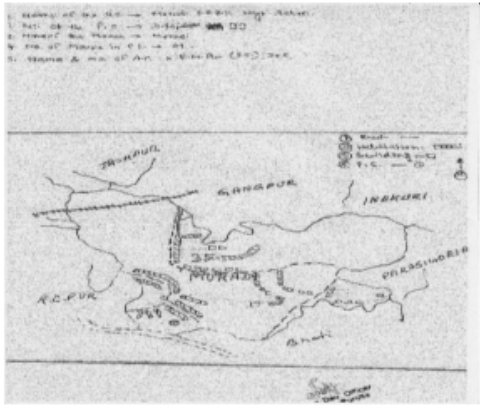

Nazri Naksha