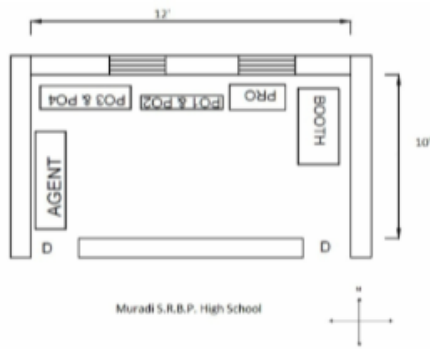

নির্বাচক নিবন্ধন আধিকারিকের স্বাক্ষর

Nazri Naksha

Google Map View

Polling Station Building Front View

Polling Station Front View

Cad View

Key MAP View

বিধানসভা নির্বাচনক্ষেত্রের নং, নাম : 246-রঘুনাথপুর
ভাগ নং, নাম : 1-মুরাডি,নামো পাড়া,ফৌজদার পাড়া, মন্ডল পাড়া, কদমা পাড়া, কাঁঠালা পাড়া ও বিনোদপুর