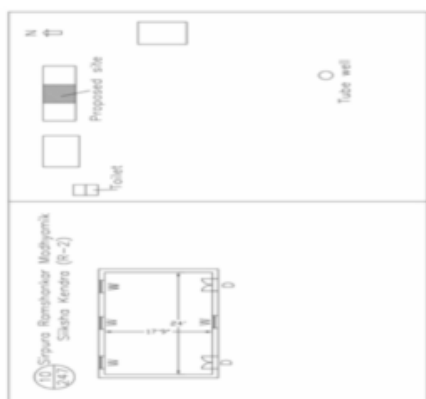

নির্বাচক নিবন্ধন আধিকারিকের স্বাক্ষর

Nazri Naksha

Google Map View

Polling Station Building Front View

Polling Station Front View

Cad View

Key MAP View

1 নাম : হারাদন কর্মকার পিতার নাম: দেবু কর্মকার বাড়ির নং : n0135 বয়স : 61 লিঙ্গ : পুরুষ	WB/37/249/027398	ফটো উপলব্ধ	2 নাম : বকুলা কর্মকার স্বামীর নাম: হারাদন কর্মকার বাড়ির নং : n0135 বয়স : 59 লিঙ্গ : মহিলা	FYZ1442532	ফটো উপলব্ধ	3 নাম : পাঁচু কর্মকার পিতার নাম: জরিলাল কর্মকার বাড়ির নং : n0018 বয়স : 76 লিঙ্গ : পুরুষ	WB/37/249/027018	ফটো উপলব্ধ
4 নাম : নমিতা কর্মকার স্বামীর নাম: দীপক কর্মকার বাড়ির নং : n0018 বয়স : 38 লিঙ্গ : মহিলা	ZRQ1075688	ফটো উপলব্ধ	5 নাম : কুসুম কর্মকার স্বামীর নাম: সন্দীপ কর্মকার বাড়ির নং : n0018 বয়স : 31 লিঙ্গ : মহিলা	ZRQ1489426	ফটো উপলব্ধ	6 নাম : সন্দীপ কর্মকার পিতার নাম: পাঁচু কর্মকার বাড়ির নং : n0018 বয়স : 36 লিঙ্গ : পুরুষ	ZRQ1074954	ফটো উপলব্ধ
7 নাম : নুনী কর্মকার পিতার নাম: ছকু কর্মকার বাড়ির নং : n0136 বয়স : 66 লিঙ্গ : মহিলা	WB/37/249/027281	ফটো উপলব্ধ	8 নাম : বিল্টু কর্মকার পিতার নাম: হারাদন কর্মকার বাড়ির নং : n0135 বয়স : 34 লিঙ্গ : পুরুষ	ZRQ1234863	ফটো উপলব্ধ	9 নাম : নমিতা কর্মকার স্বামীর নাম: বাবলু কর্মকার বাড়ির নং : n0135 বয়স : 45 লিঙ্গ : মহিলা	FYZ2107837	ফটো উপলব্ধ
10 নাম : বাবলু কর্মকার পিতার নাম: দেবু কর্মকার বাড়ির নং : n0135 বয়স : 57 লিঙ্গ : পুরুষ	WB/37/249/027346	ফটো উপলব্ধ	11 নাম : চন্দন কর্মকার পিতার নাম: হারাদন কর্মকার বাড়ির নং : n0135 বয়স : 34 লিঙ্গ : পুরুষ	ZRQ1075878	ফটো উপলব্ধ	12 নাম : মিষ্টু কর্মকার স্বামীর নাম: চন্দন কর্মকার বাড়ির নং : n0135 বয়স : 27 লিঙ্গ : মহিলা	ZRQ1730860	ফটো উপলব্ধ
13 নাম : পিন্টু কর্মকার পিতার নাম: বাবলু কর্মকার বাড়ির নং : n0135 বয়স : 27 লিঙ্গ : পুরুষ	ZRQ1730878	ফটো উপলব্ধ	14 নাম : দীপক কর্মকার পিতার নাম: পাঁচু কর্মকার বাড়ির নং : n0018 বয়স : 48 লিঙ্গ : পুরুষ	ZRQ2215218	ফটো উপলব্ধ	15 নাম : পম্পা গরুই পিতার নাম: উত্তম গরুই বাড়ির নং : N0127 বয়স : 24 লিঙ্গ : মহিলা	ZRQ1931799	ফটো উপলব্ধ
16 নাম : রুমা গরুই স্বামীর নাম: রামপ্রসাদ গরুই বাড়ির নং : n0007 বয়স : 36 লিঙ্গ : মহিলা	ZRQ1234947	ফটো উপলব্ধ	17 নাম : রেখা গরুই স্বামীর নাম: নির্মল গরুই বাড়ির নং : n0007 বয়স : 61 লিঙ্গ : মহিলা	WB/37/249/027518	ফটো উপলব্ধ	18 নাম : নির্মল গরুই পিতার নাম: পূর্ণ গরুই বাড়ির নং : n0007 বয়স : 65 লিঙ্গ : পুরুষ	ZRQ2147395	ফটো উপলব্ধ
19 নাম : নুনীবালা গরুই স্বামীর নাম: হরিপদ গরুই বাড়ির নং : n0127 বয়স : 78 লিঙ্গ : মহিলা	ZRQ2147387	ফটো উপলব্ধ	20 নাম : উত্তম গরুই পিতার নাম: হরিপদ গরুই বাড়ির নং : n0127 বয়স : 51 লিঙ্গ : পুরুষ	ZRQ2147361	ফটো উপলব্ধ	21 নাম : রীনা গরুই স্বামীর নাম: উত্তম গরুই বাড়ির নং : n0127 বয়স : 47 লিঙ্গ : মহিলা	FYZ2108157	ফটো উপলব্ধ
22 নাম : বমাপদ গরুই পিতার নাম: তনু গরুই বাড়ির নং : n0001 বয়স : 42 লিঙ্গ : পুরুষ	FYZ2569978	ফটো উপলব্ধ	23 নাম : মাদুরী গরুই স্বামীর নাম: হেম গরুই বাড়ির নং : n0122 বয়স : 71 লিঙ্গ : মহিলা	FYZ1192137	ফটো উপলব্ধ	24 নাম : সুমিত্রা গরুই স্বামীর নাম: কার্তিক গরুই বাড়ির নং : n0122 বয়স : 50 লিঙ্গ : মহিলা	ZRQ1987239	ফটো উপলব্ধ
25 নাম : মমতা গরুই স্বামীর নাম: লক্ষীকান্ত গরুই বাড়ির নং : n0123 বয়স : 27 লিঙ্গ : মহিলা	ZRQ1931757	ফটো উপলব্ধ	26 নাম : বিজয় গরুই পিতার নাম: মেঘনাদ গরুই বাড়ির নং : এন0015 বয়স : 24 লিঙ্গ : পুরুষ	ZRQ2032027	ফটো উপলব্ধ	27 নাম : দুলালী গরুই স্বামীর নাম: মধুসূদন গরুই বাড়ির নং : n0128 বয়স : 50 লিঙ্গ : মহিলা	FYZ1439942	ফটো উপলব্ধ
28 নাম : মাগারাম গরুই পিতার নাম: লালমোহন গরুই বাড়ির নং : n0137 বয়স : 51 লিঙ্গ : পুরুষ	WB/37/249/027424	ফটো উপলব্ধ	29 নাম : সুদীপ্ত গরুই পিতার নাম: উজ্জ্বল গরুই বাড়ির নং : এন126 বয়স : 23 লিঙ্গ : পুরুষ	ZRQ2030294	ফটো উপলব্ধ	30 নাম : মধুসূদন গরুই পিতার নাম: ধরম গরুই বাড়ির নং : n0128 বয়স : 53 লিঙ্গ : পুরুষ	WB/37/249/027438	ফটো উপলব্ধ