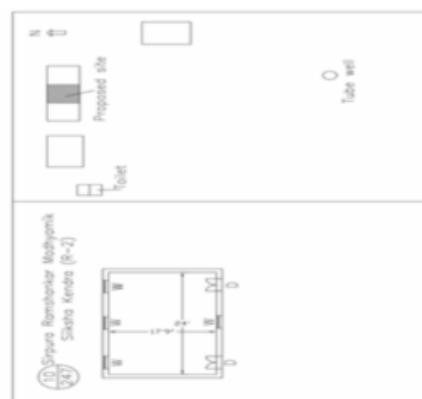

নির্বাচক নিবন্ধন আধিকারিকের স্বাক্ষর

Nazri Naksha

Google Map View

Polling Station Building Front View

Polling Station Front View

Cad View

Key MAP View

1 নাম : হারাদন কর্মকার পিতার নাম: দেবু কর্মকার বাড়ির নং : n0135 বয়স : 61 লিঙ্গ : পুরুষ	WB/37/249/027398	ফটো উপলব্ধ	2 নাম : বকুলা কর্মকার স্বামীর নাম: হারাদন কর্মকার বাড়ির নং : n0135 বয়স : 59 লিঙ্গ : মহিলা	FYZ1442532	ফটো উপলব্ধ	3 নাম : পাঁচু কর্মকার পিতার নাম: জরিলাল কর্মকার বাড়ির নং : n0018 বয়স : 76 লিঙ্গ : পুরুষ	WB/37/249/027018	ফটো উপলব্ধ
4 নাম : নমিতা কর্মকার স্বামীর নাম: দীপক কর্মকার বাড়ির নং : n0018 বয়স : 38 লিঙ্গ : মহিলা	ZRQ1075688	ফটো উপলব্ধ	5 নাম : কুসুম কর্মকার স্বামীর নাম: সন্দীপ কর্মকার বাড়ির নং : n0018 বয়স : 31 লিঙ্গ : মহিলা	ZRQ1489426	ফটো উপলব্ধ	6 নাম : সন্দীপ কর্মকার পিতার নাম: পাঁচু কর্মকার বাড়ির নং : n0018 বয়স : 36 লিঙ্গ : পুরুষ	ZRQ1074954	ফটো উপলব্ধ
7 নাম : নুনী কর্মকার পিতার নাম: ছকু কর্মকার বাড়ির নং : n0136 বয়স : 66 লিঙ্গ : মহিলা	WB/37/249/027281	ফটো উপলব্ধ	8 নাম : বিল্টু কর্মকার পিতার নাম: হারাদন কর্মকার বাড়ির নং : n0135 বয়স : 34 লিঙ্গ : পুরুষ	ZRQ1234863	ফটো উপলব্ধ	9 নাম : নমিতা কর্মকার স্বামীর নাম: বাবলু কর্মকার বাড়ির নং : n0135 বয়স : 45 লিঙ্গ : মহিলা	FYZ2107837	ফটো উপলব্ধ
10 নাম : বাবলু কর্মকার পিতার নাম: দেবু কর্মকার বাড়ির নং : n0135 বয়স : 57 লিঙ্গ : পুরুষ	WB/37/249/027346	ফটো উপলব্ধ	11 নাম : চন্দন কর্মকার পিতার নাম: হারাদন কর্মকার বাড়ির নং : n0135 বয়স : 34 লিঙ্গ : পুরুষ	ZRQ1075878	ফটো উপলব্ধ	12 নাম : মিষ্টু কর্মকার স্বামীর নাম: চন্দন কর্মকার বাড়ির নং : n0135 বয়স : 27 লিঙ্গ : মহিলা	ZRQ1730860	ফটো উপলব্ধ
13 নাম : পিন্টু কর্মকার পিতার নাম: বাবলু কর্মকার বাড়ির নং : n0135 বয়স : 27 লিঙ্গ : পুরুষ	ZRQ1730878	ফটো উপলব্ধ	14 নাম : দীপক কর্মকার পিতার নাম: পাঁচু কর্মকার বাড়ির নং : n0018 বয়স : 48 লিঙ্গ : পুরুষ	ZRQ2215218	ফটো উপলব্ধ	15 নাম : পম্পা গরুই পিতার নাম: উত্তম গরুই বাড়ির নং : N0127 বয়স : 24 লিঙ্গ : মহিলা	ZRQ1931799	ফটো উপলব্ধ
16 নাম : রুমা গরুই স্বামীর নাম: রামপ্রসাদ গরুই বাড়ির নং : n0007 বয়স : 36 লিঙ্গ : মহিলা	ZRQ1234947	ফটো উপলব্ধ	17 নাম : রেখা গরুই স্বামীর নাম: নির্মল গরুই বাড়ির নং : n0007 বয়স : 61 লিঙ্গ : মহিলা	WB/37/249/027518	ফটো উপলব্ধ	18 নাম : নির্মল গরুই পিতার নাম: পূর্ণ গরুই বাড়ির নং : n0007 বয়স : 65 লিঙ্গ : পুরুষ	ZRQ2147395	ফটো উপলব্ধ
19 নাম : নুনীবালা গরুই স্বামীর নাম: হরিপদ গরুই বাড়ির নং : n0127 বয়স : 78 লিঙ্গ : মহিলা	ZRQ2147387	ফটো উপলব্ধ	20 নাম : উত্তম গরুই পিতার নাম: হরিপদ গরুই বাড়ির নং : n0127 বয়স : 51 লিঙ্গ : পুরুষ	ZRQ2147361	ফটো উপলব্ধ	21 নাম : রীনা গরুই স্বামীর নাম: উত্তম গরুই বাড়ির নং : n0127 বয়স : 47 লিঙ্গ : মহিলা	FYZ2108157	ফটো উপলব্ধ
22 নাম : বমাপদ গরুই পিতার নাম: তনু গরুই বাড়ির নং : n0001 বয়স : 42 লিঙ্গ : পুরুষ	FYZ2569978	ফটো উপলব্ধ	23 নাম : মাদুরী গরুই স্বামীর নাম: হেম গরুই বাড়ির নং : n0122 বয়স : 71 লিঙ্গ : মহিলা	FYZ1192137	ফটো উপলব্ধ	24 নাম : সুমিত্রা গরুই স্বামীর নাম: কার্তিক গরুই বাড়ির নং : n0122 বয়স : 50 লিঙ্গ : মহিলা	ZRQ1987239	ফটো উপলব্ধ
25 নাম : মমতা গরুই স্বামীর নাম: লক্ষীকান্ত গরুই বাড়ির নং : n0123 বয়স : 27 লিঙ্গ : মহিলা	ZRQ1931757	ফটো উপলব্ধ	26 নাম : বিজয় গরুই পিতার নাম: মেঘনাদ গরুই বাড়ির নং : এন0015 বয়স : 24 লিঙ্গ : পুরুষ	ZRQ2032027	ফটো উপলব্ধ	27 নাম : দুলালী গরুই স্বামীর নাম: মধুসূদন গরুই বাড়ির নং : n0128 বয়স : 50 লিঙ্গ : মহিলা	FYZ1439942	ফটো উপলব্ধ
28 নাম : মাগারাম গরুই পিতার নাম: লালমোহন গরুই বাড়ির নং : n0137 বয়স : 51 লিঙ্গ : পুরুষ	WB/37/249/027424	ফটো উপলব্ধ	29 নাম : সুদীপ্ত গরুই পিতার নাম: উজ্জ্বল গরুই বাড়ির নং : এন126 বয়স : 23 লিঙ্গ : পুরুষ	ZRQ2030294	ফটো উপলব্ধ	30 নাম : মধুসূদন গরুই পিতার নাম: ধরম গরুই বাড়ির নং : n0128 বয়স : 53 লিঙ্গ : পুরুষ	WB/37/249/027438	ফটো উপলব্ধ