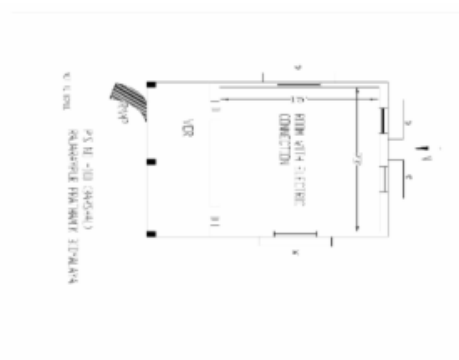

নির্বাচক নিবন্ধন আধিকারিকের স্বাক্ষর

Nazri Naksha

Google Map View

Polling Station Building Front View

Polling Station Front View

Cad View

Key MAP View

1	WB/37/249/525191	নাম : প্রমিলা গরাই স্বামীর নাম: নঙ্গর গরাই বাড়ির নং : n0030 বয়স : 91 লিঙ্গ : মহিলা	ফটো উপলব্ধ	2	WB/37/249/525001	নাম : কালিপদ গরাই পিতার নাম: নঙ্গর গরাই বাড়ির নং : n0030 বয়স : 74 লিঙ্গ : পুরুষ	ফটো উপলব্ধ	3	WB/37/249/525038	নাম : সুকান্ত গরাই পিতার নাম: কালিপদ গরাই বাড়ির নং : n0030 বয়স : 50 লিঙ্গ : পুরুষ	ফটো উপলব্ধ
4	FYZ1410422	নাম : ইতু গরাই স্বামীর নাম: সুকান্ত গরাই বাড়ির নং : n0030 বয়স : 43 লিঙ্গ : মহিলা	ফটো উপলব্ধ	5	WB/37/249/525200	নাম : আনন্দ গরাই পিতার নাম: কালিপদ গরাই বাড়ির নং : n0030 বয়স : 49 লিঙ্গ : পুরুষ	ফটো উপলব্ধ	6	FYZ2341659	নাম : সাবিত্রী গরাই স্বামীর নাম: আনন্দ গরাই বাড়ির নং : n0030 বয়স : 42 লিঙ্গ : মহিলা	ফটো উপলব্ধ
7	FYZ1389394	নাম : সত্যজিৎ গরাই পিতার নাম: কালিপদ গরাই বাড়ির নং : n0030 বয়স : 46 লিঙ্গ : পুরুষ	ফটো উপলব্ধ	8	FYZ2448462	নাম : স্বপন গরাই পিতার নাম: কালিপদ গরাই বাড়ির নং : n0030 বয়স : 38 লিঙ্গ : পুরুষ	ফটো উপলব্ধ	9	ZRQ1259704	নাম : পান্ডব গরাই পিতার নাম: কালীপদ গরাই বাড়ির নং : n0030 বয়স : 34 লিঙ্গ : পুরুষ	ফটো উপলব্ধ
10	ZRQ1418136	নাম : চায়না গরাই স্বামীর নাম: সত্যজিৎ গরাই বাড়ির নং : n0030 বয়স : 33 লিঙ্গ : মহিলা	ফটো উপলব্ধ	11	ZRQ1679802	নাম : অর্ণনা গরাই স্বামীর নাম: স্বপন গরাই বাড়ির নং : n0030 বয়স : 26 লিঙ্গ : মহিলা	ফটো উপলব্ধ	12	ZRQ2261782	নাম : ফুলমণী মন্ডল গরাই স্বামীর নাম: পান্ডব গরাই বাড়ির নং : এন0030 বয়স : 22 লিঙ্গ : মহিলা	ফটো উপলব্ধ
13	ZRQ2266377	নাম : অজিত গরাই পিতার নাম: সতীশ গরাই বাড়ির নং : এন0030 বয়স : 20 লিঙ্গ : পুরুষ	ফটো উপলব্ধ	14	ZRQ2321735	নাম : উজ্জল গরাই পিতার নাম: আনন্দ গরাই বাড়ির নং : এন0030 বয়স : 20 লিঙ্গ : পুরুষ	ফটো উপলব্ধ	15	ZRQ2268373	নাম : দোলন গরাই দাস পিতার নাম: সুকান্ত গরাই বাড়ির নং : এন0030 বয়স : 20 লিঙ্গ : মহিলা	ফটো উপলব্ধ
16	ZRQ2268480	নাম : সোনালী গরাই পিতার নাম: আনন্দ গরাই বাড়ির নং : এন0030 বয়স : 20 লিঙ্গ : মহিলা	ফটো উপলব্ধ	17	ZRQ1758002	নাম : যাদব ঘোষ পিতার নাম: গগন ঘোষ বাড়ির নং : n0013 বয়স : 28 লিঙ্গ : পুরুষ	ফটো উপলব্ধ	18	ZRQ1775220	নাম : দিপালী গোপ (ঘোষ) স্বামীর নাম: যাদব গোপ (ঘোষ) বাড়ির নং : n0013 বয়স : 29 লিঙ্গ : মহিলা	ফটো উপলব্ধ
19	ZRQ1775238	নাম : লক্ষ্মী ঘোষ স্বামীর নাম: মৃত্যুঞ্জয় ঘোষ বাড়ির নং : n0014 বয়স : 27 লিঙ্গ : মহিলা	ফটো উপলব্ধ	20	ZRQ1800416	নাম : নিত্যানন্দ মাজী পিতার নাম: পরান মাজী বাড়ির নং : n0070 বয়স : 26 লিঙ্গ : পুরুষ	ফটো উপলব্ধ	21	ZRQ1832518	নাম : মিঠু ঘোষ স্বামীর নাম: জয়দেব ঘোষ বাড়ির নং : n0004 বয়স : 28 লিঙ্গ : মহিলা	ফটো উপলব্ধ
22	ZRQ1832377	নাম : বাপি ঘোষ মায়ের নাম: চান ঘোষ বাড়ির নং : n0007 বয়স : 26 লিঙ্গ : পুরুষ	ফটো উপলব্ধ	23	ZRQ1757988	নাম : তাপস ঘোষ পিতার নাম: মনোহর ঘোষ বাড়ির নং : N0001 বয়স : 27 লিঙ্গ : পুরুষ	ফটো উপলব্ধ	24	WB/37/249/525306	নাম : রবিলোচন ঘোষ পিতার নাম: স্কুদিরাম ঘোষ বাড়ির নং : n0006 বয়স : 60 লিঙ্গ : পুরুষ	ফটো উপলব্ধ
25	FYZ2550440	নাম : আদরা ঘোষ স্বামীর নাম: রবি ঘোষ বাড়ির নং : n0006 বয়স : 56 লিঙ্গ : মহিলা	ফটো উপলব্ধ	26	ZRQ0349290	নাম : রাজীব ঘোষ পিতার নাম: রবি ঘোষ বাড়ির নং : n0006 বয়স : 36 লিঙ্গ : পুরুষ	ফটো উপলব্ধ	27	ZRQ1417948	নাম : মিঠু ঘোষ স্বামীর নাম: রাজীব ঘোষ বাড়ির নং : n0006 বয়স : 34 লিঙ্গ : মহিলা	ফটো উপলব্ধ
28	ZRQ1605740	নাম : সঞ্জীব ঘোষ পিতার নাম: রবিলোচন ঘোষ বাড়ির নং : n0006 বয়স : 29 লিঙ্গ : পুরুষ	ফটো উপলব্ধ	29	FYZ1389402	নাম : কানাই ঘোষ পিতার নাম: স্কুদিরাম ঘোষ বাড়ির নং : n0006 বয়স : 56 লিঙ্গ : পুরুষ	ফটো উপলব্ধ	30	FYZ1388958	নাম : মঙ্গলা ঘোষ স্বামীর নাম: কানাই ঘোষ বাড়ির নং : n0006 বয়স : 52 লিঙ্গ : মহিলা	ফটো উপলব্ধ