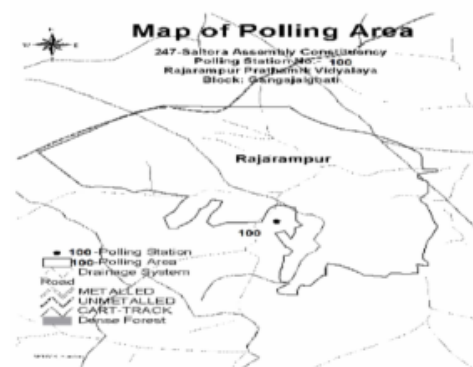

Cad View

Key MAP View