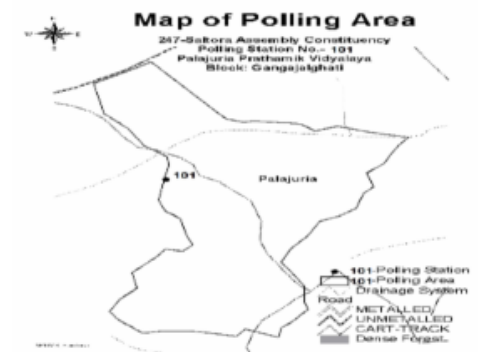

Cad View

Key MAP View