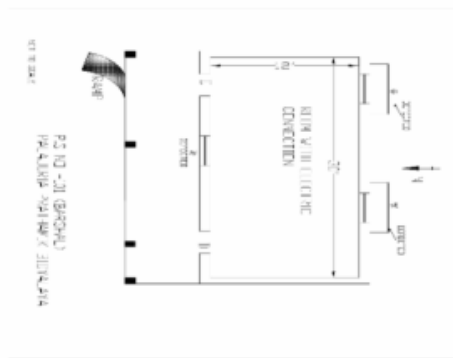

নির্বাচক নিবন্ধন আধিকারিকের স্বাক্ষর

Nazri Naksha

Google Map View

Polling Station Building Front View

Polling Station Front View

Cad View

Key MAP View

<p>E 1 WB/37/249/531373</p> <p>নাম : প্রভাকর গরাই পিতার নাম: পচাই গরাই বাড়ির নং : n0003 বয়স : 67 লিঙ্গ : পুরুষ</p> <p>ফটো উপলব্ধ</p>	<p>2 WB/37/249/531388</p> <p>নাম : পূর্ণিমা গরাই স্বামীর নাম: প্রভাকর গরাই বাড়ির নং : n0003 বয়স : 63 লিঙ্গ : মহিলা</p> <p>ফটো উপলব্ধ</p>	<p>3 ZRQ0351916</p> <p>নাম : কৃষ্ণচন্দ্র গরাই পিতার নাম: প্রভাকর গরাই বাড়ির নং : এন000 বয়স : 43 লিঙ্গ : পুরুষ</p> <p>ফটো উপলব্ধ</p>
<p>4 FYZ2621092</p> <p>নাম : চন্দনা গরাই স্বামীর নাম: রাধানাথ গরাই বাড়ির নং : n0003 বয়স : 37 লিঙ্গ : মহিলা</p> <p>ফটো উপলব্ধ</p>	<p>5 ZRQ1336791</p> <p>নাম : চন্দনা গরাই স্বামীর নাম: গুরুপদ গরাই বাড়ির নং : n0006 বয়স : 46 লিঙ্গ : মহিলা</p> <p>ফটো উপলব্ধ</p>	<p>6 FYZ2621241</p> <p>নাম : কার্তিক গরাই পিতার নাম: লক্ষন গরাই বাড়ির নং : n0006 বয়স : 44 লিঙ্গ : পুরুষ</p> <p>ফটো উপলব্ধ</p>
<p>7 ZRQ1336502</p> <p>নাম : মমতা গরাই স্বামীর নাম: কার্তিক গরাই বাড়ির নং : n0006 বয়স : 38 লিঙ্গ : মহিলা</p> <p>ফটো উপলব্ধ</p>	<p>8 WB/37/249/531393</p> <p>নাম : নীরেন্দ্রনাথ গরাই পিতার নাম: গোপাল গরাই বাড়ির নং : n0007 বয়স : 57 লিঙ্গ : পুরুষ</p> <p>ফটো উপলব্ধ</p>	<p>9 WB/37/249/531354</p> <p>নাম : ঝর্ণা গরাই স্বামীর নাম: নীরেন্দ্রনাথ গরাই বাড়ির নং : n0007 বয়স : 50 লিঙ্গ : মহিলা</p> <p>ফটো উপলব্ধ</p>
<p>S 10 ZRQ1516137</p> <p>নাম : অপর্ণা গরাই পিতার নাম: নীরেন্দ্রনাথ গরাই বাড়ির নং : n0007 বয়স : 30 লিঙ্গ : মহিলা</p> <p>ফটো উপলব্ধ</p>	<p>11 FYZ2620656</p> <p>নাম : বীরেন মন্ডল পিতার নাম: মহাদেব মন্ডল বাড়ির নং : n0019 বয়স : 38 লিঙ্গ : পুরুষ</p> <p>ফটো উপলব্ধ</p>	<p>12 FYZ2621209</p> <p>নাম : রাধানাথ গরাই পিতার নাম: প্রভাকর গরাই বাড়ির নং : n0003 বয়স : 39 লিঙ্গ : পুরুষ</p> <p>ফটো উপলব্ধ</p>
<p>13 FYZ2621001</p> <p>নাম : তপন গরাই পিতার নাম: প্রভাকর গরাই বাড়ির নং : n0003 বয়স : 43 লিঙ্গ : পুরুষ</p> <p>ফটো উপলব্ধ</p>	<p>14 ZRQ1605914</p> <p>নাম : নমিতা গরাই স্বামীর নাম: কৃষ্ণচন্দ্র গরাই বাড়ির নং : n0003 বয়স : 29 লিঙ্গ : মহিলা</p> <p>ফটো উপলব্ধ</p>	<p>15 WB/37/249/531079</p> <p>নাম : মনসারাম গরাই পিতার নাম: মদনমোহন গরাই বাড়ির নং : n0017 বয়স : 57 লিঙ্গ : পুরুষ</p> <p>ফটো উপলব্ধ</p>
<p>16 FYZ2678696</p> <p>নাম : মেনকা গরাই স্বামীর নাম: মনসারাম গরাই বাড়ির নং : n0017 বয়স : 50 লিঙ্গ : মহিলা</p> <p>ফটো উপলব্ধ</p>	<p>17 FYZ2620904</p> <p>নাম : সুমিত্রা গরাই স্বামীর নাম: তপন গরাই বাড়ির নং : n0003 বয়স : 39 লিঙ্গ : মহিলা</p> <p>ফটো উপলব্ধ</p>	<p>18 ZRQ1800598</p> <p>নাম : আশিশ গরাই পিতার নাম: মনসারাম গরাই বাড়ির নং : n0017 বয়স : 26 লিঙ্গ : পুরুষ</p> <p>ফটো উপলব্ধ</p>
<p>19 ZRQ1259928</p> <p>নাম : মমতা গরাই স্বামীর নাম: সঞ্জম গরাই বাড়ির নং : n00 বয়স : 34 লিঙ্গ : মহিলা</p> <p>ফটো উপলব্ধ</p>	<p>20 ZRQ1259720</p> <p>নাম : সঞ্জম গরাই পিতার নাম: মানিক গরাই বাড়ির নং : n00 বয়স : 43 লিঙ্গ : পুরুষ</p> <p>ফটো উপলব্ধ</p>	<p>21 ZRQ1259969</p> <p>নাম : মানিক গরাই পিতার নাম: বুচু গরাই বাড়ির নং : n00 বয়স : 67 লিঙ্গ : পুরুষ</p> <p>ফটো উপলব্ধ</p>
<p>22 ZRQ1259910</p> <p>নাম : মুনমুন গরাই স্বামীর নাম: কার্তিক গরাই বাড়ির নং : n00 বয়স : 33 লিঙ্গ : মহিলা</p> <p>ফটো উপলব্ধ</p>	<p>23 FYZ2345064</p> <p>নাম : ধরম গরাই পিতার নাম: মতিলাল গরাই বাড়ির নং : n00 বয়স : 64 লিঙ্গ : পুরুষ</p> <p>ফটো উপলব্ধ</p>	<p>24 FYZ2620888</p> <p>নাম : শ্যামল গরাই পিতার নাম: মদন মোহন গরাই বাড়ির নং : n00 বয়স : 44 লিঙ্গ : পুরুষ</p> <p>ফটো উপলব্ধ</p>
<p>25 FYZ2551083</p> <p>নাম : লক্ষণ গরাই পিতার নাম: গোপাল গরাই বাড়ির নং : n000 বয়স : 77 লিঙ্গ : পুরুষ</p> <p>ফটো উপলব্ধ</p>	<p>26 ZRQ1259944</p> <p>নাম : জ্যোৎস্না গরাই স্বামীর নাম: উত্তম গরাই বাড়ির নং : n00 বয়স : 37 লিঙ্গ : মহিলা</p> <p>ফটো উপলব্ধ</p>	<p>27 FYZ2343705</p> <p>নাম : ছবি গরাই স্বামীর নাম: লক্ষণ গরাই বাড়ির নং : n000 বয়স : 67 লিঙ্গ : মহিলা</p> <p>ফটো উপলব্ধ</p>
<p>28 FYZ2620631</p> <p>নাম : শিশির গরাই পিতার নাম: বুচু গরাই বাড়ির নং : n000 বয়স : 43 লিঙ্গ : পুরুষ</p> <p>ফটো উপলব্ধ</p>	<p>29 FYZ2620607</p> <p>নাম : উত্তম গরাই পিতার নাম: মানিক গরাই বাড়ির নং : n00 বয়স : 35 লিঙ্গ : পুরুষ</p> <p>ফটো উপলব্ধ</p>	<p>30 ZRQ1259936</p> <p>নাম : অঞ্জু গরাই স্বামীর নাম: শিশির গরাই বাড়ির নং : n000 বয়স : 34 লিঙ্গ : মহিলা</p> <p>ফটো উপলব্ধ</p>