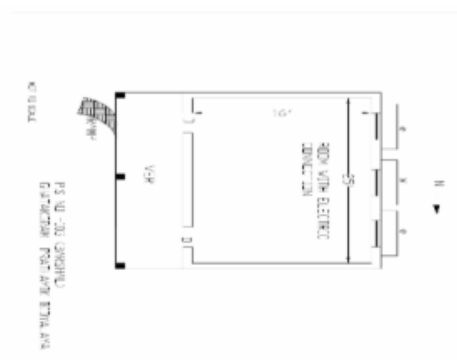

নির্বাচক নিবন্ধন আধিকারিকের স্বাক্ষর

Nazri Naksha

Google Map View

Polling Station Building Front View

Polling Station Front View

Cad View

Key MAP View

1 নাম : মায়ী অধিকারী স্বামীর নাম : ফটিক অধিকারী বাড়ির নং : n0190 বয়স : 78 লিঙ্গ : মহিলা	FYZ2449627 ফটো উপলব্ধ	2 নাম : রাখহরি অধিকারী পিতার নাম : ফটিক অধিকারী বাড়ির নং : n0189 বয়স : 39 লিঙ্গ : পুরুষ	FYZ2552206 ফটো উপলব্ধ	3 নাম : টুম্পা অধিকারী স্বামীর নাম : রাখহরি অধিকারী বাড়ির নং : এন0189 বয়স : 28 লিঙ্গ : মহিলা	NVP1826569 ফটো উপলব্ধ
4 নাম : রিম্পা আখুলা স্বামীর নাম : তুলসী দাস আখুলা বাড়ির নং : n0297 বয়স : 37 লিঙ্গ : মহিলা	FYZ2616670 ফটো উপলব্ধ	5 নাম : তুলশী দাস আখুলা পিতার নাম : বারানসী আখুলা বাড়ির নং : n0299 বয়স : 47 লিঙ্গ : পুরুষ	FYZ2007516 ফটো উপলব্ধ	6 নাম : ঋত্বিক আখুলা পিতার নাম : তুলশী দাস আখুলা বাড়ির নং : এন0299 বয়স : 21 লিঙ্গ : পুরুষ	ZRQ2267979 ফটো উপলব্ধ
7 নাম : লালচাঁদ ওবা পিতার নাম : বিশ্বনাথ ওবা বাড়ির নং : n0104 বয়স : 33 লিঙ্গ : পুরুষ	ZRQ1337070 ফটো উপলব্ধ	8 নাম : শশধর ওবা পিতার নাম : কানাই ওবা বাড়ির নং : n0064 বয়স : 59 লিঙ্গ : পুরুষ	WB/37/249/534138 ফটো উপলব্ধ	9 নাম : দিপালী ওবা স্বামীর নাম : শশধর ওবা বাড়ির নং : n0064 বয়স : 53 লিঙ্গ : মহিলা	WB/37/249/534215 ফটো উপলব্ধ
10 নাম : সৌরভ ওবা পিতার নাম : শশধর ওবা বাড়ির নং : n0064 বয়স : 30 লিঙ্গ : পুরুষ	ZRQ1516772 ফটো উপলব্ধ	11 নাম : গৌরঙ্গ ওবা পিতার নাম : কানাই ওবা বাড়ির নং : n0065 বয়স : 69 লিঙ্গ : পুরুষ	FYZ1384106 ফটো উপলব্ধ	12 নাম : আদরী ওবা স্বামীর নাম : গৌরঙ্গ ওবা বাড়ির নং : n0065 বয়স : 62 লিঙ্গ : মহিলা	WB/37/249/534125 ফটো উপলব্ধ
13 নাম : ঝর্ণা ওবা স্বামীর নাম : অমৃত ওবা বাড়ির নং : n0065 বয়স : 40 লিঙ্গ : মহিলা	LJK3877826 ফটো উপলব্ধ	14 নাম : ত্রিভঙ্গ ওবা পিতার নাম : দশরথ ওবা বাড়ির নং : n0092 বয়স : 39 লিঙ্গ : পুরুষ	FYZ2346062 ফটো উপলব্ধ	15 নাম : টুমপা ওবা স্বামীর নাম : ত্রিভঙ্গ ওবা বাড়ির নং : n0092 বয়স : 38 লিঙ্গ : মহিলা	FYZ2621753 ফটো উপলব্ধ
16 নাম : গোস্বামীনাথ ওবা পিতার নাম : শিবরাম ওবা বাড়ির নং : n0093 বয়স : 71 লিঙ্গ : পুরুষ	ZRQ2313880 ফটো উপলব্ধ	17 নাম : তারকনাথ ওবা পিতার নাম : শিবরাম ওবা বাড়ির নং : n0103 বয়স : 59 লিঙ্গ : পুরুষ	WB/37/249/534274 ফটো উপলব্ধ	18 নাম : মঙ্গলা ওবা স্বামীর নাম : তারকনাথ ওবা বাড়ির নং : n0103 বয়স : 55 লিঙ্গ : মহিলা	WB/37/249/534295 ফটো উপলব্ধ
19 নাম : প্রদীপ ওবা পিতার নাম : অজিত ওবা বাড়ির নং : n0204 বয়স : 37 লিঙ্গ : পুরুষ	ZRQ1041300 ফটো উপলব্ধ	20 নাম : আনন্দময়ী ওবা স্বামীর নাম : অজিত ওবা বাড়ির নং : n0205 বয়স : 60 লিঙ্গ : মহিলা	ZRQ1041334 ফটো উপলব্ধ	21 নাম : সুমন ওবা পিতার নাম : শশধর ওবা বাড়ির নং : এন0001 বয়স : 33 লিঙ্গ : পুরুষ	ZRQ1337120 ফটো উপলব্ধ
22 নাম : দীপালি ওবা স্বামীর নাম : প্রদীপ ওবা বাড়ির নং : এন0204 বয়স : 40 লিঙ্গ : মহিলা	MDD2632263 ফটো উপলব্ধ	23 নাম : রিয়া ওবা স্বামীর নাম : লালচাঁদ ওবা বাড়ির নং : এন0001 বয়স : 21 লিঙ্গ : মহিলা	ZRQ2230605 ফটো উপলব্ধ	24 নাম : দশরথ ওবা পিতার নাম : সুবল ওবা বাড়ির নং : n0092 বয়স : 66 লিঙ্গ : পুরুষ	ZRQ2238798 ফটো উপলব্ধ
25 নাম : অমৃত ওবা পিতার নাম : গৌরঙ্গ ওবা বাড়ির নং : n0065 বয়স : 41 লিঙ্গ : পুরুষ	FYZ2092971 ফটো উপলব্ধ	26 নাম : নিমাই ওবা পিতার নাম : তারকনাথ ওবা বাড়ির নং : n0103 বয়স : 29 লিঙ্গ : পুরুষ	ZRQ1680248 ফটো উপলব্ধ	27 নাম : লতিকা ওবা স্বামীর নাম : বিশ্বনাথ ওবা বাড়ির নং : এন0104 বয়স : 56 লিঙ্গ : মহিলা	WB/37/249/534359 ফটো উপলব্ধ
28 নাম : শুক্লা কুন্ডু পিতার নাম : আনন্দময় কুন্ডু বাড়ির নং : n0059 বয়স : 24 লিঙ্গ : মহিলা	ZRQ1942820 ফটো উপলব্ধ	29 নাম : সুদীপ কুন্ডু পিতার নাম : পথিক কুন্ডু বাড়ির নং : এন0055 বয়স : 25 লিঙ্গ : পুরুষ	ZRQ1861897 ফটো উপলব্ধ	30 নাম : জয়দেব কুন্ডু পিতার নাম : মিহির কুন্ডু বাড়ির নং : n0067 বয়স : 40 লিঙ্গ : পুরুষ	FYZ2345361 ফটো উপলব্ধ