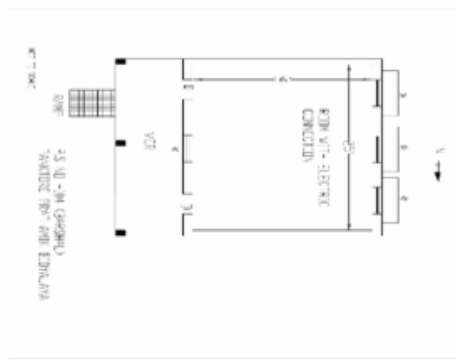

নির্বাচক নিবন্ধন আধিকারিকের স্বাক্ষর

Nazri Naksha

Google Map View

Polling Station Building Front View

Polling Station Front View

Cad View

Key MAP View

বিধানসভা নির্বাচনক্ষেত্রের নং, নাম : 247-শালতোড়া  
ভাগ নং, নাম : 1-পাঁকতোড়া, পোঃ-এম.টি.পি.এস.