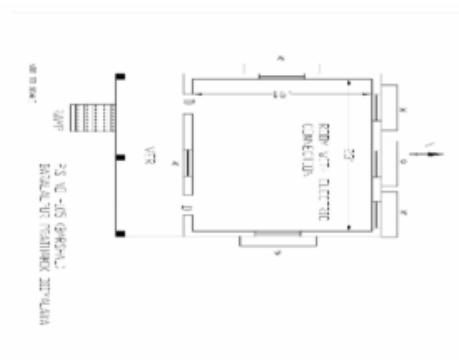

নির্বাচক নিবন্ধন আধিকারিকের স্বাক্ষর

Nazri Naksha

Google Map View

Polling Station Building Front View

Polling Station Front View

Cad View

Key MAP View

1	WB/37/249/522207	নাম : বিদ্যাৎ কুমার মণ্ডল পিতার নাম: রঙ্গলাল মণ্ডল বাড়ির নং : n0053 বয়স : 51 লিঙ্গ : পুরুষ	ফটো উপলব্ধ	2	FYZ2341162	নাম : কুলন মণ্ডল স্বামীর নাম: বিদ্যাৎ কুমার মণ্ডল বাড়ির নং : n0053 বয়স : 41 লিঙ্গ : মহিলা	ফটো উপলব্ধ	3	FYZ2021814	নাম : আশীষ মণ্ডল পিতার নাম: রঙ্গলাল মণ্ডল বাড়ির নং : n0053 বয়স : 42 লিঙ্গ : পুরুষ	ফটো উপলব্ধ
4	ZRQ1518356	নাম : সরস্বতী মণ্ডল স্বামীর নাম: আশীষ মণ্ডল বাড়ির নং : n0053 বয়স : 30 লিঙ্গ : মহিলা	ফটো উপলব্ধ	5	ZRQ2152189	নাম : আকাশ মন্ডল পিতার নাম: বিদ্যাৎ কুমার মন্ডল বাড়ির নং : এন0053 বয়স : 22 লিঙ্গ : পুরুষ	ফটো উপলব্ধ	6	ZRQ2076412	নাম : নিশিকান্ত খাঁ পিতার নাম: বিমলারঞ্জন খাঁ বাড়ির নং : n0016 বয়স : 43 লিঙ্গ : পুরুষ	ফটো উপলব্ধ
7	ZRQ1337575	নাম : পাপু মণ্ডল পিতার নাম: শিশির মণ্ডল বাড়ির নং : n0016 বয়স : 33 লিঙ্গ : পুরুষ	ফটো উপলব্ধ	8	WB/37/249/522054	নাম : চুনী খাঁ স্বামীর নাম: বিমলারঞ্জন খাঁ বাড়ির নং : n0016 বয়স : 69 লিঙ্গ : মহিলা	ফটো উপলব্ধ	9	WB/37/249/522292	নাম : কৃষ্ণকান্ত খাঁ পিতার নাম: বিমলারঞ্জন খাঁ বাড়ির নং : n0016 বয়স : 49 লিঙ্গ : পুরুষ	ফটো উপলব্ধ
10	ZRQ1518174	নাম : নয়নী খাঁ স্বামীর নাম: নিশিকান্ত খাঁ বাড়ির নং : n0016 বয়স : 46 লিঙ্গ : মহিলা	ফটো উপলব্ধ	11	ZRQ2123511	নাম : পায়েল গোড় স্বামীর নাম: অশোক গোড় বাড়ির নং : এন091 বয়স : 23 লিঙ্গ : মহিলা	ফটো উপলব্ধ	12	ZRQ1945799	নাম : শ্রীকান্ত খাঁ পিতার নাম: বিমলারঞ্জন খাঁ বাড়ির নং : n0016 বয়স : 54 লিঙ্গ : পুরুষ	ফটো উপলব্ধ
13	FYZ1389345	নাম : মঙ্গলা মণ্ডল স্বামীর নাম: শিশির মণ্ডল বাড়ির নং : n0016 বয়স : 58 লিঙ্গ : মহিলা	ফটো উপলব্ধ	14	ZRQ2019875	নাম : মুনায় গোড় পিতার নাম: অরুল গোড় বাড়ির নং : এন0040 বয়স : 23 লিঙ্গ : পুরুষ	ফটো উপলব্ধ	15	FYZ1389048	নাম : সুবোধ গোড় পিতার নাম: বাগাল গোড় বাড়ির নং : n0090 বয়স : 55 লিঙ্গ : পুরুষ	ফটো উপলব্ধ
16	ZRQ1862572	নাম : শিল্পা গোড় স্বামীর নাম: শান্তিময় গোড় বাড়ির নং : এন0121 বয়স : 25 লিঙ্গ : মহিলা	ফটো উপলব্ধ	17	FYZ1389147	নাম : শঙ্করী গোর স্বামীর নাম: লোহিত গোড় বাড়ির নং : n0091 বয়স : 65 লিঙ্গ : মহিলা	ফটো উপলব্ধ	18	WB/37/249/522375	নাম : তপন গোড় পিতার নাম: সুখময় গোড় বাড়ির নং : n0074 বয়স : 53 লিঙ্গ : পুরুষ	ফটো উপলব্ধ
19	FYZ2340024	নাম : মনেশ গোড় পিতার নাম: শম্ভু গোড় বাড়ির নং : n0093 বয়স : 38 লিঙ্গ : পুরুষ	ফটো উপলব্ধ	20	FYZ2678266	নাম : বন্দনা গোড় স্বামীর নাম: দুলাল গোড় বাড়ির নং : n0090 বয়স : 35 লিঙ্গ : মহিলা	ফটো উপলব্ধ	21	FYZ2341386	নাম : দুলাল গোড় পিতার নাম: অবনী গোড় বাড়ির নং : n0090 বয়স : 39 লিঙ্গ : পুরুষ	ফটো উপলব্ধ
22	ZRQ1945104	নাম : তনুশ্রী ভূই স্বামীর নাম: সঞ্জল ভূই বাড়ির নং : n0093 বয়স : 24 লিঙ্গ : মহিলা	ফটো উপলব্ধ	23	ZRQ1945450	নাম : সুমন গোড় পিতার নাম: সুভাষ গোড় বাড়ির নং : n0086 বয়স : 24 লিঙ্গ : পুরুষ	ফটো উপলব্ধ	24	ZRQ1945211	নাম : বিপ্লব গোড় পিতার নাম: আনন্দ গোড় বাড়ির নং : n0085 বয়স : 24 লিঙ্গ : পুরুষ	ফটো উপলব্ধ
25	ZRQ1681063	নাম : রমেশ গোড় পিতার নাম: পঙ্কজ গোড় বাড়ির নং : n0082 বয়স : 28 লিঙ্গ : পুরুষ	ফটো উপলব্ধ	26	ZRQ1681014	নাম : খুমুনি গোড় স্বামীর নাম: হারাধন গোড় বাড়ির নং : n0121 বয়স : 28 লিঙ্গ : মহিলা	ফটো উপলব্ধ	27	ZRQ1507797	নাম : মমতা ঘোষ পিতার নাম: প্রশান্ত দাস বাড়ির নং : এন0158 বয়স : 31 লিঙ্গ : মহিলা	ফটো উপলব্ধ
28	ZRQ1759356	নাম : অঞ্জন গোড় পিতার নাম: আদিত্য গোড় বাড়ির নং : n0090 বয়স : 27 লিঙ্গ : পুরুষ	ফটো উপলব্ধ	29	ZRQ1759307	নাম : সৌরভ গোড় পিতার নাম: ভাস্কর গোড় বাড়ির নং : n0052 বয়স : 27 লিঙ্গ : পুরুষ	ফটো উপলব্ধ	30	ZRQ1759364	নাম : সুতপা গোড় স্বামীর নাম: নিবাস গোড় বাড়ির নং : n0093 বয়স : 28 লিঙ্গ : মহিলা	ফটো উপলব্ধ