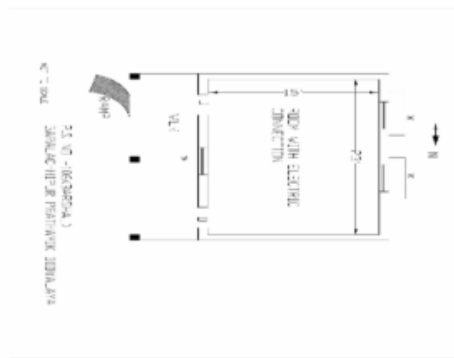

নির্বাচক নিবন্ধন আধিকারিকের স্বাক্ষর

Nazri Naksha

Google Map View

Polling Station Building Front View

Polling Station Front View

Cad View

Key MAP View

1	WB/37/249/612082	নাম : কল্যানী আখুলা স্বামীর নাম: মন্টুলাল আখুলা বাড়ির নং : n0053 বয়স : 66 লিঙ্গ : মহিলা	ফটো উপলব্ধ	2	WB/37/249/612262	নাম : সমীর আখুলা পিতার নাম: মন্টুলাল আখুলা বাড়ির নং : n0053 বয়স : 49 লিঙ্গ : পুরুষ	ফটো উপলব্ধ	3	ZRQ1419886	নাম : সুস্মিতা আখুলা স্বামীর নাম: প্রবীর আখুলা বাড়ির নং : n0053 বয়স : 33 লিঙ্গ : মহিলা	ফটো উপলব্ধ
4	WB/37/249/612081	নাম : অন্নপূর্ণা আখুলা স্বামীর নাম: গোপাল আখুলা বাড়ির নং : n0053 বয়স : 61 লিঙ্গ : মহিলা	ফটো উপলব্ধ	5	FYZ1413525	নাম : প্রবীর আখুলা পিতার নাম: মন্টুলাল আখুলা বাড়ির নং : n0053 বয়স : 44 লিঙ্গ : পুরুষ	ফটো উপলব্ধ	6	FYZ2677920	নাম : দেবব্রত আখুলা পিতার নাম: মন্টুলাল আখুলা বাড়ির নং : n0053 বয়স : 42 লিঙ্গ : পুরুষ	ফটো উপলব্ধ
7	FYZ2339646	নাম : মমতা আখুলা স্বামীর নাম: সমীর আখুলা বাড়ির নং : n0053 বয়স : 42 লিঙ্গ : মহিলা	ফটো উপলব্ধ	8	ZRQ2178838	নাম : শিপ্রা আখুলা পিতার নাম: সমীর আখুলা বাড়ির নং : এন0053 বয়স : 22 লিঙ্গ : মহিলা	ফটো উপলব্ধ	9	ZRQ2178895	নাম : বিক্রম আখুলা পিতার নাম: নন্দকিশোর আখুলা বাড়ির নং : এন0054 বয়স : 21 লিঙ্গ : পুরুষ	ফটো উপলব্ধ
10	ZRQ1122266	নাম : সুস্মিতা কুণ্ডু স্বামীর নাম: জীবন কুণ্ডু বাড়ির নং : n0046 বয়স : 34 লিঙ্গ : মহিলা	ফটো উপলব্ধ	11	FYZ2055309	নাম : জীবন কুণ্ডু পিতার নাম: ভৈরব কুণ্ডু বাড়ির নং : n0046 বয়স : 42 লিঙ্গ : পুরুষ	ফটো উপলব্ধ	12	IJO1598440	নাম : তনুশ্রী কুণ্ডু আখুলা স্বামীর নাম: পতিত পবন আখুলা বাড়ির নং : n0054 বয়স : 32 লিঙ্গ : মহিলা	ফটো উপলব্ধ
13	ZRQ1471838	নাম : সঞ্চিতা আখুলা স্বামীর নাম: দেবব্রত আখুলা বাড়ির নং : n0126 বয়স : 32 লিঙ্গ : মহিলা	ফটো উপলব্ধ	14	FYZ2677953	নাম : সুজাতা আখুলা স্বামীর নাম: মধুসূদন আখুলা বাড়ির নং : n0054 বয়স : 42 লিঙ্গ : মহিলা	ফটো উপলব্ধ	15	WB/37/249/612308	নাম : মায়া আখুলা স্বামীর নাম: কানাই আখুলা বাড়ির নং : n0054 বয়স : 71 লিঙ্গ : মহিলা	ফটো উপলব্ধ
16	WB/37/249/612114	নাম : উমাপদ আখুলা পিতার নাম: হরিন্দাস আখুলা বাড়ির নং : n0054 বয়স : 61 লিঙ্গ : পুরুষ	ফটো উপলব্ধ	17	WB/37/249/612310	নাম : নিলিমা আখুলা স্বামীর নাম: উমাপদ আখুলা বাড়ির নং : n0054 বয়স : 58 লিঙ্গ : মহিলা	ফটো উপলব্ধ	18	ZRQ1419845	নাম : রাজীব আখুলা পিতার নাম: উমাপদ আখুলা বাড়ির নং : n0054 বয়স : 31 লিঙ্গ : পুরুষ	ফটো উপলব্ধ
19	ZRQ1518471	নাম : সঞ্জীব আখুলা পিতার নাম: উমাপদ আখুলা বাড়ির নং : n0054 বয়স : 30 লিঙ্গ : পুরুষ	ফটো উপলব্ধ	20	WB/37/249/612271	নাম : নন্দকিশোর আখুলা পিতার নাম: হরিন্দাস আখুলা বাড়ির নং : n0054 বয়স : 52 লিঙ্গ : পুরুষ	ফটো উপলব্ধ	21	FYZ2338572	নাম : নমিতা আখুলা স্বামীর নাম: নন্দকিশোর আখুলা বাড়ির নং : n0054 বয়স : 41 লিঙ্গ : মহিলা	ফটো উপলব্ধ
22	WB/37/249/612246	নাম : বিপদবারন আখুলা পিতার নাম: কানাইলাল আখুলা বাড়ির নং : n0054 বয়স : 49 লিঙ্গ : পুরুষ	ফটো উপলব্ধ	23	FYZ1382969	নাম : মধুসূদন আখুলা পিতার নাম: কানাইলাল আখুলা বাড়ির নং : n0054 বয়স : 46 লিঙ্গ : পুরুষ	ফটো উপলব্ধ	24	FYZ2549350	নাম : পতিত পাবন আখুলা পিতার নাম: কানাইলাল আখুলা বাড়ির নং : n0054 বয়স : 44 লিঙ্গ : পুরুষ	ফটো উপলব্ধ
25	FYZ2619732	নাম : রীতা আখুলা স্বামীর নাম: বিপদ বরণ আখুলা বাড়ির নং : n0054 বয়স : 38 লিঙ্গ : মহিলা	ফটো উপলব্ধ	26	WB/37/249/612309	নাম : ছবিরানী আখুলা স্বামীর নাম: শ্যামাপদ আখুলা বাড়ির নং : n0055 বয়স : 67 লিঙ্গ : মহিলা	ফটো উপলব্ধ	27	FYZ2339638	নাম : কাকলি আখুলা স্বামীর নাম: স্বরূপানন্দ আখুলা বাড়ির নং : n0055 বয়স : 40 লিঙ্গ : মহিলা	ফটো উপলব্ধ
28	WB/37/249/612077	নাম : আদরী কুণ্ডু স্বামীর নাম: অনিল কুণ্ডু বাড়ির নং : n0010 বয়স : 81 লিঙ্গ : মহিলা	ফটো উপলব্ধ	29	WB/37/249/612115	নাম : জগন্নাথ কুণ্ডু পিতার নাম: অনিল কুণ্ডু বাড়ির নং : n0010 বয়স : 56 লিঙ্গ : পুরুষ	ফটো উপলব্ধ	30	FYZ2338598	নাম : কৃষ্ণা কুণ্ডু স্বামীর নাম: জগন্নাথ কুণ্ডু বাড়ির নং : n0010 বয়স : 44 লিঙ্গ : মহিলা	ফটো উপলব্ধ