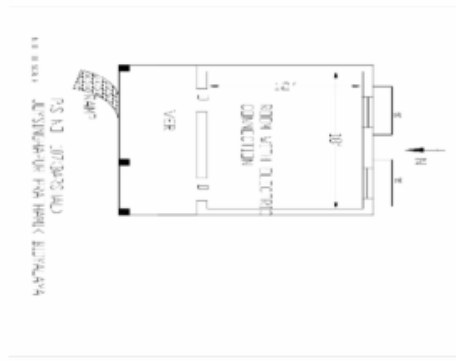

নির্বাচক নিবন্ধন আধিকারিকের স্বাক্ষর

Nazri Naksha

Google Map View

Polling Station Building Front View

Polling Station Front View

Cad View

Key MAP View

বিধানসভা নির্বাচনক্ষেত্রের নং, নাম : 247-শালতোড়া
ভাগ নং, নাম : 1-জয়সিংহপুর, বাসুদেবপুর, পোঃ-চৌশাল