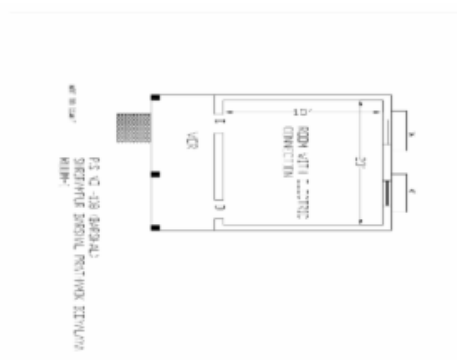

নির্বাচক নিবন্ধন আধিকারিকের স্বাক্ষর

Nazri Naksha

Google Map View

Polling Station Building Front View

Polling Station Front View

Cad View

Key MAP View

বিধানসভা নির্বাচনকেন্দ্রের নং, নাম : 247-শালতোড়া
ভাগ নং, নাম : 1-শ্রীরামপুর বড়শাল, পোঃ-বৃন্দাবনপুর বড়শাল