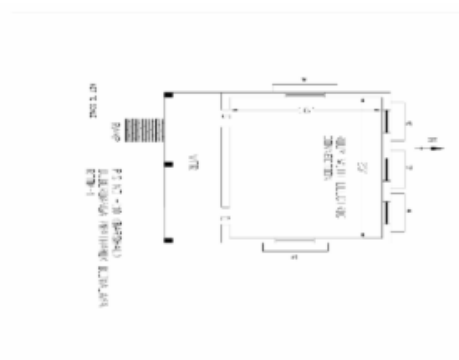

নির্বাচক নিবন্ধন আধিকারিকের স্বাক্ষর

Nazri Naksha

Google Map View

Polling Station Building Front View

Polling Station Front View

Cad View

Key MAP View

1	FYZ2379691	নাম : রসময় আখুলি পিতার নাম: যোগেন্দ্র আখুলি বাড়ির নং : n0083 বয়স : 69 লিঙ্গ : পুরুষ	ফটো উপলব্ধ	2	WB/37/249/621345	নাম : দিপালী আখুলি স্বামীর নাম: রসময় আখুলি বাড়ির নং : n0083 বয়স : 63 লিঙ্গ : মহিলা	ফটো উপলব্ধ	3	WB/37/249/621334	নাম : শশধর আখুলি পিতার নাম: যোগেন্দ্র আখুলি বাড়ির নং : n0083 বয়স : 65 লিঙ্গ : পুরুষ	ফটো উপলব্ধ
4	ZRQ1123470	নাম : বাসুদেব আখুলী পিতার নাম: রসময় আখুলী বাড়ির নং : n0083 বয়স : 36 লিঙ্গ : পুরুষ	ফটো উপলব্ধ	5	JNK0496943	নাম : লীলারানী আখুলী স্বামীর নাম: মানিকলাল আখুলী বাড়ির নং : n0023 বয়স : 74 লিঙ্গ : মহিলা	ফটো উপলব্ধ	6	JNK4718243	নাম : প্রদীপ আখুলী পিতার নাম: মানিকলাল আখুলী বাড়ির নং : n0023 বয়স : 37 লিঙ্গ : পুরুষ	ফটো উপলব্ধ
7	ZRQ1421155	নাম : গোপাল চন্দ্র আখুলী পিতার নাম: মানিকলাল আখুলী বাড়ির নং : n0023 বয়স : 35 লিঙ্গ : পুরুষ	ফটো উপলব্ধ	8	WB/37/249/621270	নাম : বিপদতারন আখুলী পিতার নাম: যোগেন্দ্র আখুলী বাড়ির নং : n0023 বয়স : 56 লিঙ্গ : পুরুষ	ফটো উপলব্ধ	9	FYZ2564730	নাম : মুক্তা আখুলি স্বামীর নাম: বিপতারন আখুলি বাড়ির নং : n0023 বয়স : 55 লিঙ্গ : মহিলা	ফটো উপলব্ধ
10	ZRQ1760495	নাম : জবা আখুলী পিতার নাম: বিপদতারন আখুলী বাড়ির নং : n0023 বয়স : 31 লিঙ্গ : মহিলা	ফটো উপলব্ধ	11	ZRQ1760487	নাম : পীযুষ আখুলী পিতার নাম: বিপদতারন আখুলী বাড়ির নং : n0023 বয়স : 29 লিঙ্গ : পুরুষ	ফটো উপলব্ধ	12	IJO1560580	নাম : সুচিত্রা কুণ্ডু আখুলী স্বামীর নাম: গোপাল চন্দ্র আখুলী বাড়ির নং : n0023 বয়স : 31 লিঙ্গ : মহিলা	ফটো উপলব্ধ
13	JNK0496935	নাম : মানিকলাল আকুলী পিতার নাম: যজ্ঞেশ্বর আখুলী বাড়ির নং : n0023 বয়স : 74 লিঙ্গ : পুরুষ	ফটো উপলব্ধ	14	ZRQ1980192	নাম : পূর্ণিমা বাউরী পিতার নাম: ধীরেন বাউরী বাড়ির নং : এন0023 বয়স : 24 লিঙ্গ : মহিলা	ফটো উপলব্ধ	15	RTE1453273	নাম : গুরুদাসী কুন্ডু আখুলী স্বামীর নাম: প্রদীপ আখুলী বাড়ির নং : n0023 বয়স : 30 লিঙ্গ : মহিলা	ফটো উপলব্ধ
16	ZRQ1863299	নাম : পুরুষোত্তম চ্যাটাঙ্গী পিতার নাম: আলোক চ্যাটাঙ্গী বাড়ির নং : এন0015 বয়স : 25 লিঙ্গ : পুরুষ	ফটো উপলব্ধ	17	ZRQ1420967	নাম : দিগম্বর চ্যাটাঙ্গী পিতার নাম: আলোক চ্যাটাঙ্গী বাড়ির নং : n0015 বয়স : 31 লিঙ্গ : পুরুষ	ফটো উপলব্ধ	18	FYZ2058121	নাম : শান্তনু চ্যাটাঙ্গী পিতার নাম: ধরনী ধর চ্যাটাঙ্গী বাড়ির নং : n0019 বয়স : 43 লিঙ্গ : পুরুষ	ফটো উপলব্ধ
# 19	ZRQ1262864	নাম : আলোক চ্যাটাঙ্গী পিতার নাম: মৃত্যুঞ্জয় চ্যাটাঙ্গী বাড়ির নং : n0015 বয়স : 65 লিঙ্গ : পুরুষ	ফটো উপলব্ধ	# 20	ZRQ2403863	নাম : শোভা চ্যাটাঙ্গী স্বামীর নাম: আলোক চ্যাটাঙ্গী বাড়ির নং : n0015 বয়স : 55 লিঙ্গ : মহিলা	ফটো উপলব্ধ	21	ZRQ1519198	নাম : প্রিয়াঙ্কা চ্যাটাঙ্গী পিতার নাম: আলোক চ্যাটাঙ্গী বাড়ির নং : n0015 বয়স : 32 লিঙ্গ : মহিলা	ফটো উপলব্ধ
22	WB/37/249/621283	নাম : মায়্যা চ্যাটাঙ্গী স্বামীর নাম: ধরনী চ্যাটাঙ্গী বাড়ির নং : n0019 বয়স : 81 লিঙ্গ : মহিলা	ফটো উপলব্ধ	23	ZRQ1124072	নাম : মুনমুন চ্যাটাঙ্গী স্বামীর নাম: শান্তনু চ্যাটাঙ্গী বাড়ির নং : n0019 বয়স : 38 লিঙ্গ : মহিলা	ফটো উপলব্ধ	24	WB/37/249/621172	নাম : ছবি দাস স্বামীর নাম: লক্ষ্মণ দাস বাড়ির নং : n0020 বয়স : 56 লিঙ্গ : মহিলা	ফটো উপলব্ধ
25	ZRQ1519123	নাম : পিন্টু পাল পিতার নাম: সুভাষ পাল বাড়ির নং : n0020 বয়স : 31 লিঙ্গ : পুরুষ	ফটো উপলব্ধ	26	WB/37/249/621254	নাম : জলধর প্রামানিক পিতার নাম: ভোলানাথ প্রামানিক বাড়ির নং : n0017 বয়স : 73 লিঙ্গ : পুরুষ	ফটো উপলব্ধ	27	WB/37/249/621145	নাম : নারায়ণী প্রামানিক স্বামীর নাম: জলধর প্রামানিক বাড়ির নং : n0017 বয়স : 69 লিঙ্গ : মহিলা	ফটো উপলব্ধ
28	WB/37/249/621253	নাম : বিদ্যুৎ প্রামানিক পিতার নাম: জলধর প্রামানিক বাড়ির নং : n0017 বয়স : 49 লিঙ্গ : পুরুষ	ফটো উপলব্ধ	29	ZRQ1263094	নাম : অপর্ণা প্রামানিক স্বামীর নাম: বিদ্যুৎ প্রামানিক বাড়ির নং : n0017 বয়স : 35 লিঙ্গ : মহিলা	ফটো উপলব্ধ	30	FYZ1412865	নাম : উত্তম প্রামানিক পিতার নাম: জলধর প্রামানিক বাড়ির নং : n0017 বয়স : 44 লিঙ্গ : পুরুষ	ফটো উপলব্ধ