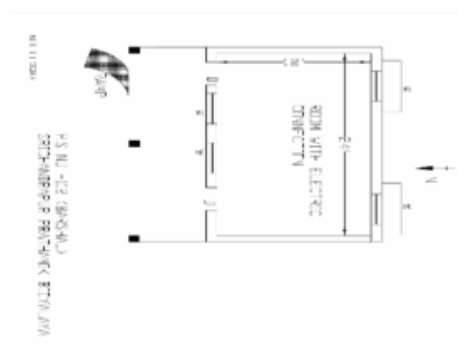

নির্বাচক নিবন্ধন আধিকারিকের স্বাক্ষর

Nazri Naksha

Google Map View

Polling Station Building Front View

Polling Station Front View

Cad View

Key MAP View

1 নাম : অজিত আখুলা পিতার নাম: মহাদেব আখুলা বাড়ির নং : n0088 বয়স : 71 লিঙ্গ : পুরুষ	WB/37/249/615491	2 নাম : কচরা আখুলা স্বামীর নাম: অজিত আখুলা বাড়ির নং : n0088 বয়স : 55 লিঙ্গ : মহিলা	ZRQ2321230	3 নাম : রাখহরি আখুলা পিতার নাম: অজিত আখুলা বাড়ির নং : n0088 বয়স : 31 লিঙ্গ : পুরুষ	ZRQ1421601
4 নাম : কাদুবালা আখুলা স্বামীর নাম: দুর্গাদাস আখুলা বাড়ির নং : n0094 বয়স : 86 লিঙ্গ : মহিলা	WB/37/249/615028	5 নাম : সাধন আখুলা পিতার নাম: দুর্গাদাস আখুলা বাড়ির নং : n0094 বয়স : 60 লিঙ্গ : পুরুষ	ZRQ2150373	6 নাম : নয়নতারা আখুলা স্বামীর নাম: সাধন আখুলা বাড়ির নং : n0094 বয়স : 56 লিঙ্গ : মহিলা	WB/37/249/615070
7 নাম : রাহুল আখুলা পিতার নাম: সাধন আখুলা বাড়ির নং : n0094 বয়স : 31 লিঙ্গ : পুরুষ	ZRQ1421619	8 নাম : হারাধন আখুলা পিতার নাম: মুকুলী আখুলা বাড়ির নং : n0099 বয়স : 60 লিঙ্গ : পুরুষ	WB/37/249/615153	9 নাম : অনহেলা আখুলা স্বামীর নাম: হারাধন আখুলা বাড়ির নং : n0099 বয়স : 55 লিঙ্গ : মহিলা	FYZ1380575
10 নাম : শ্রীমন্ত আখুলা পিতার নাম: হারাধন আখুলা বাড়ির নং : n0099 বয়স : 35 লিঙ্গ : পুরুষ	ZRQ1124502	11 নাম : হেমন্ত আখুলা পিতার নাম: হারাধন আখুলা বাড়ির নং : n0099 বয়স : 34 লিঙ্গ : পুরুষ	ZRQ1263631	12 নাম : মনসারাম আখুলা পিতার নাম: নরেন্দ্রনাথ আখুলা বাড়ির নং : n0105 বয়স : 64 লিঙ্গ : পুরুষ	WB/37/249/615243
13 নাম : আশালতা আখুলা স্বামীর নাম: মনসারাম আখুলা বাড়ির নং : n0105 বয়স : 63 লিঙ্গ : মহিলা	WB/37/249/615080	14 নাম : সন্তোষ আখুলা পিতার নাম: মনসারাম আখুলা বাড়ির নং : n0105 বয়স : 39 লিঙ্গ : পুরুষ	FYZ2458552	15 নাম : আঙ্গুর আখুলা স্বামীর নাম: সন্তোষ আখুলা বাড়ির নং : n0105 বয়স : 35 লিঙ্গ : মহিলা	ZRQ1608546
16 নাম : প্রসেনজিৎ আখুলা পিতার নাম: মনসারাম আখুলা বাড়ির নং : n0105 বয়স : 32 লিঙ্গ : পুরুষ	ZRQ1421627	17 নাম : দীনবন্ধু আখুলা পিতার নাম: নরেন্দ্রনাথ আখুলা বাড়ির নং : n0105 বয়স : 60 লিঙ্গ : পুরুষ	WB/37/249/615005	18 নাম : বাপী আখুলা পিতার নাম: অজিত আখুলা বাড়ির নং : n0088 বয়স : 29 লিঙ্গ : পুরুষ	ZRQ1682525
19 নাম : হারাধন আখুলা পিতার নাম: অসিত আখুলা বাড়ির নং : n0120 বয়স : 58 লিঙ্গ : পুরুষ	WB/37/249/615256	20 নাম : ময়া আখুলা স্বামীর নাম: হারাধন আখুলা বাড়ির নং : n0120 বয়স : 52 লিঙ্গ : মহিলা	WB/37/249/615389	21 নাম : শ্রীনাথ আখুলা পিতার নাম: হারাধন আখুলা বাড়ির নং : n0120 বয়স : 30 লিঙ্গ : পুরুষ	ZRQ1519891
22 নাম : বীণাপানি আখুলা স্বামীর নাম: দীনবন্ধু আখুলা বাড়ির নং : n0105 বয়স : 55 লিঙ্গ : মহিলা	FYZ1380195	23 নাম : সুদীপা আখুলা স্বামীর নাম: শ্রীমন্ত আখুলা বাড়ির নং : এন0099 বয়স : 25 লিঙ্গ : মহিলা	ZRQ1864115	24 নাম : প্রীতিলতা আখুলা স্বামীর নাম: অশোক আখুলা বাড়ির নং : n0094 বয়স : 43 লিঙ্গ : মহিলা	FYZ1413095
25 নাম : অশোক আখুলা পিতার নাম: দুর্গাদাস আখুলা বাড়ির নং : n0094 বয়স : 55 লিঙ্গ : পুরুষ	WB/37/249/615112	26 নাম : সুমন আখুলা পিতার নাম: অশোক আখুলা বাড়ির নং : এন0094 বয়স : 25 লিঙ্গ : পুরুষ	ZRQ1863992	27 নাম : রূপালী আখুলা স্বামীর নাম: নন্দলাল আখুলা বাড়ির নং : n0093 বয়স : 44 লিঙ্গ : মহিলা	FYZ1413103
28 নাম : অঙ্গুরী আখুলা স্বামীর নাম: বরেন আখুলা বাড়ির নং : n0106 বয়স : 62 লিঙ্গ : মহিলা	FYZ2564235	29 নাম : রাধা আখুলা স্বামীর নাম: রাখহরি আখুলা বাড়ির নং : এন0088 বয়স : 25 লিঙ্গ : মহিলা	ZRQ1877042	30 নাম : সুদীপা মাজী পিতার নাম: তাপস মাজী বাড়ির নং : এন0120 বয়স : 25 লিঙ্গ : মহিলা	ZRQ1872324