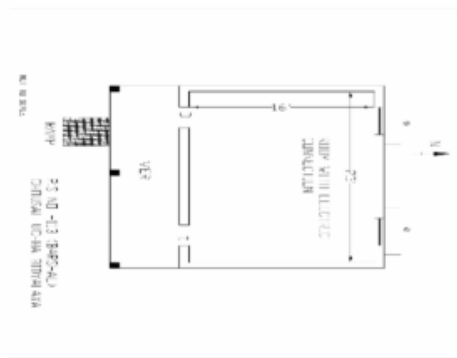

নির্বাচক নিবন্ধন আধিকারিকের স্বাক্ষর

Nazri Naksha

Google Map View

Polling Station Building Front View

Polling Station Front View

Cad View

Key MAP View

1 নাম : তরনী গরাই পিতার নাম: মাগারাম গরাই বাড়ির নং : n0092 বয়স : 62 লিঙ্গ : পুরুষ	ZRQ1124908	ফটো উপলব্ধ	2 নাম : শেফালী গরাই স্বামীর নাম: তরনী গরাই বাড়ির নং : n0093 বয়স : 59 লিঙ্গ : মহিলা	ZRQ1124916	ফটো উপলব্ধ	3 নাম : সোমা গরাই স্বামীর নাম: বিশ্বনাথ গরাই বাড়ির নং : n0117 বয়স : 27 লিঙ্গ : মহিলা	ZRQ1830470	ফটো উপলব্ধ
4 নাম : সবিতা গরাই স্বামীর নাম: মদন গরাই বাড়ির নং : n0115 বয়স : 27 লিঙ্গ : মহিলা	ZRQ1833656	ফটো উপলব্ধ	5 নাম : জ্যোৎস্না গরাই স্বামীর নাম: দয়াময় গরাই বাড়ির নং : এন0109 বয়স : 25 লিঙ্গ : মহিলা	ZRQ1864792	ফটো উপলব্ধ	6 নাম : নমিতা গরাই পিতার নাম: মাগারাম গরাই বাড়ির নং : এন0112 বয়স : 26 লিঙ্গ : মহিলা	ZRQ1864701	ফটো উপলব্ধ
7 নাম : লতিকা গরাই পিতার নাম: বুধন গরাই বাড়ির নং : এন0116 বয়স : 23 লিঙ্গ : মহিলা	ZRQ2022556	ফটো উপলব্ধ	8 নাম : কৃষ্ণ গরাই পিতার নাম: তপন গরাই বাড়ির নং : এন0113 বয়স : 25 লিঙ্গ : পুরুষ	ZRQ1864495	ফটো উপলব্ধ	9 নাম : হরেকৃষ্ণ গরাই পিতার নাম: বসুদেব গরাই বাড়ির নং : এন0120 বয়স : 22 লিঙ্গ : পুরুষ	ZRQ2182533	ফটো উপলব্ধ
10 নাম : লক্ষী গরাই স্বামীর নাম: রাখহরি গরাই বাড়ির নং : সদানন্দপুর বয়স : 27 লিঙ্গ : মহিলা	ZRQ1757137	ফটো উপলব্ধ	11 নাম : পিয়ালী ঘোষ স্বামীর নাম: দেবজিৎ ঘোষ বাড়ির নং : n0009 বয়স : 40 লিঙ্গ : মহিলা	ZRQ1421924	ফটো উপলব্ধ	12 নাম : লিজা ঘোষ পিতার নাম: চন্দন ঘোষ বাড়ির নং : এন0007 বয়স : 23 লিঙ্গ : মহিলা	ZRQ2088979	ফটো উপলব্ধ
13 নাম : রোহিত ঘোষ পিতার নাম: সুশান্ত ঘোষ বাড়ির নং : এন0010 বয়স : 23 লিঙ্গ : পুরুষ	ZRQ2089084	ফটো উপলব্ধ	14 নাম : সঞ্চিতা সরকার স্বামীর নাম: প্রশান্ত সরকার বাড়ির নং : এন0009 বয়স : 45 লিঙ্গ : মহিলা	ZJZ1638758	ফটো উপলব্ধ	15 নাম : দেবজিৎ ঘোষ পিতার নাম: নাড়গোপাল ঘোষ বাড়ির নং : n0009 বয়স : 53 লিঙ্গ : পুরুষ	FYZ1383017	ফটো উপলব্ধ
16 নাম : মঞ্জুশ্রী ঘোষ স্বামীর নাম: শিশির কুমার ঘোষ বাড়ির নং : n0007 বয়স : 75 লিঙ্গ : মহিলা	ZRQ1900596	ফটো উপলব্ধ	17 নাম : অন্নপূর্ণা ঘোষ স্বামীর নাম: পঞ্চজ ঘোষ বাড়ির নং : n0086 বয়স : 47 লিঙ্গ : মহিলা	FYZ2335511	ফটো উপলব্ধ	18 নাম : স্বাতী ঘোষ স্বামীর নাম: চন্দন ঘোষ বাড়ির নং : n0007 বয়স : 50 লিঙ্গ : মহিলা	FYZ1410257	ফটো উপলব্ধ
19 নাম : চন্দন ঘোষ পিতার নাম: শিশিরকুমার ঘোষ বাড়ির নং : n0007 বয়স : 55 লিঙ্গ : পুরুষ	ZRQ1987585	ফটো উপলব্ধ	20 নাম : জযীতা দে ঘোষ স্বামীর নাম: ইন্দ্রজিৎ ঘোষ বাড়ির নং : n0029 বয়স : 33 লিঙ্গ : মহিলা	ZRQ1962653	ফটো উপলব্ধ	21 নাম : রজত ঘোষ পিতার নাম: সুশান্ত ঘোষ বাড়ির নং : n0010 বয়স : 29 লিঙ্গ : পুরুষ	ZRQ1775378	ফটো উপলব্ধ
22 নাম : ত্রিশঙ্কর ঘোষ পিতার নাম: দশরথ ঘোষ বাড়ির নং : n0076 বয়স : 69 লিঙ্গ : পুরুষ	ZRQ1789726	ফটো উপলব্ধ	23 নাম : মৃত্যুঞ্জয় ঘোষ পিতার নাম: ত্রিশঙ্কর ঘোষ বাড়ির নং : n0076 বয়স : 38 লিঙ্গ : পুরুষ	ZRQ1789734	ফটো উপলব্ধ	24 নাম : আকাশ ঘোষ পিতার নাম: ত্রিশঙ্কর ঘোষ বাড়ির নং : n0016 বয়স : 35 লিঙ্গ : পুরুষ	ZRQ1789742	ফটো উপলব্ধ
25 নাম : পুতুলরানী ঘোষ স্বামীর নাম: ত্রিশঙ্কর ঘোষ বাড়ির নং : n0076 বয়স : 59 লিঙ্গ : মহিলা	ZRQ1789759	ফটো উপলব্ধ	26 নাম : শ্রাবনী ঘোষ স্বামীর নাম: বিজন বরণ ঘোষ বাড়ির নং : n0010 বয়স : 47 লিঙ্গ : মহিলা	ZRQ1682764	ফটো উপলব্ধ	27 নাম : শিশির কুমার ঘোষ পিতার নাম: নকড়ি ঘোষ বাড়ির নং : n0007 বয়স : 84 লিঙ্গ : পুরুষ	WB/37/249/516001	ফটো উপলব্ধ
28 নাম : পার্থ সারথী ঘোষ পিতার নাম: বিশ্বজিত ঘোষ বাড়ির নং : n0008 বয়স : 33 লিঙ্গ : পুরুষ	ZRQ1338896	ফটো উপলব্ধ	29 নাম : তপনকুমার ঘোষ পিতার নাম: গুরুকিঙ্কর ঘোষ বাড়ির নং : n0009 বয়স : 78 লিঙ্গ : পুরুষ	FYZ2335255	ফটো উপলব্ধ	30 নাম : শুভা ঘোষ স্বামীর নাম: তপনকুমার ঘোষ বাড়ির নং : n0009 বয়স : 66 লিঙ্গ : মহিলা	FYZ2335263	ফটো উপলব্ধ