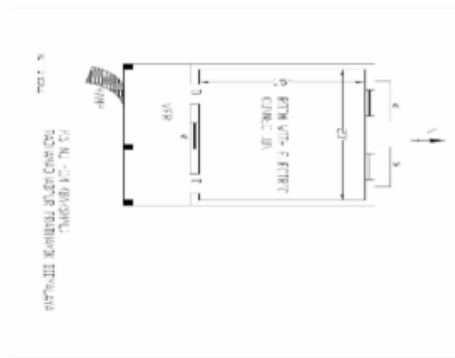

নির্বাচক নিবন্ধন আধিকারিকের স্বাক্ষর

Nazri Naksha

Google Map View

Polling Station Building Front View

Polling Station Front View

Cad View

Key MAP View

1	WB/37/249/507083	নাম : লক্ষ্মীনারায়ন আখুলি পিতার নাম: যুগল আখুলি বাড়ির নং : n0002 বয়স : 89 লিঙ্গ : পুরুষ	ফটো উপলব্ধ	2	WB/37/249/507361	নাম : অশোক আখুলি পিতার নাম: লক্ষ্মীনারায়ন আখুলি বাড়ির নং : n0002 বয়স : 64 লিঙ্গ : পুরুষ	ফটো উপলব্ধ	3	WB/37/249/507276	নাম : অর্চনা আখুলি স্বামীর নাম: অশোক আখুলি বাড়ির নং : n0002 বয়স : 58 লিঙ্গ : মহিলা	ফটো উপলব্ধ
4	WB/37/249/507107	নাম : লালমোহন আখুলি পিতার নাম: লক্ষ্মীনারায়ন আখুলি বাড়ির নং : n0002 বয়স : 54 লিঙ্গ : পুরুষ	ফটো উপলব্ধ	5	FYZ1409721	নাম : জবা আখুলী স্বামীর নাম: লালমোহন আখুলী বাড়ির নং : n0002 বয়স : 50 লিঙ্গ : মহিলা	ফটো উপলব্ধ	6	ZRQ1520436	নাম : দেবীপ্রসাদ আখুলী পিতার নাম: অশোক আখুলী বাড়ির নং : n0002 বয়স : 31 লিঙ্গ : পুরুষ	ফটো উপলব্ধ
7	ZRQ1963008	নাম : দীপেন্দু আখুলী পিতার নাম: লালমোহন আখুলী বাড়ির নং : এন0002 বয়স : 24 লিঙ্গ : পুরুষ	ফটো উপলব্ধ	8	ZRQ1609056	নাম : রেনুকা আখুলী স্বামীর নাম: কার্তিক চন্দ্র আখুলী বাড়ির নং : n0164 বয়স : 54 লিঙ্গ : মহিলা	ফটো উপলব্ধ	9	ZRQ1609049	নাম : কার্তিক চন্দ্র আখুলী পিতার নাম: দুর্গাদাস আখুলী বাড়ির নং : n0164 বয়স : 59 লিঙ্গ : পুরুষ	ফটো উপলব্ধ
10	FYZ2618130	নাম : নারায়ন চন্দ্র আখুলী পিতার নাম: কার্তিক চন্দ্র আখুলী বাড়ির নং : n0164 বয়স : 37 লিঙ্গ : পুরুষ	ফটো উপলব্ধ	11	ZRQ1365626	নাম : লতিকা আখুলী স্বামীর নাম: নারায়ন চন্দ্র আখুলী বাড়ির নং : n0182 বয়স : 33 লিঙ্গ : মহিলা	ফটো উপলব্ধ	12	FYZ1388032	নাম : প্রতিমা কুণ্ডু স্বামীর নাম: অজিত কুণ্ডু বাড়ির নং : n0017 বয়স : 48 লিঙ্গ : মহিলা	ফটো উপলব্ধ
13	ZRQ1909159	নাম : নটবর কুণ্ডু পিতার নাম: বিলাস কুণ্ডু বাড়ির নং : n0017 বয়স : 85 লিঙ্গ : পুরুষ	ফটো উপলব্ধ	# 14	ZRQ1963024	নাম : সাথী আখুলী পিতার নাম: প্রশান্ত কুন্ডু বাড়ির নং : n0080 বয়স : 24 লিঙ্গ : মহিলা	ফটো উপলব্ধ	15	ZRQ1900737	নাম : লক্ষী কুণ্ডু স্বামীর নাম: রঘুনাথ কুণ্ডু বাড়ির নং : n0050 বয়স : 76 লিঙ্গ : মহিলা	ফটো উপলব্ধ
16	ZRQ2022747	নাম : ছন্দা কুণ্ডু পিতার নাম: ফটিক কুণ্ডু বাড়ির নং : এন0026 বয়স : 23 লিঙ্গ : মহিলা	ফটো উপলব্ধ	17	ZRQ2022689	নাম : অর্পিতা কুণ্ডু পিতার নাম: অজিত কুণ্ডু বাড়ির নং : এন0017 বয়স : 23 লিঙ্গ : মহিলা	ফটো উপলব্ধ	18	ZRQ1339373	নাম : জয়জিৎ কুন্ডু পিতার নাম: ধীরেন্দ্রনাথ কুন্ডু বাড়ির নং : n0034 বয়স : 32 লিঙ্গ : পুরুষ	ফটো উপলব্ধ
19	ZRQ1422450	নাম : মৃণ্ময় কুণ্ডু পিতার নাম: পরেশ কুণ্ডু বাড়ির নং : n0037 বয়স : 31 লিঙ্গ : পুরুষ	ফটো উপলব্ধ	20	ZRQ2152460	নাম : শেফালী কুণ্ডু স্বামীর নাম: বাসুদেব কুন্ডু বাড়ির নং : n0171 বয়স : 73 লিঙ্গ : মহিলা	ফটো উপলব্ধ	21	ZRQ1789825	নাম : সুরজিৎ কুন্ডু পিতার নাম: তপন কুন্ডু বাড়ির নং : n0026 বয়স : 26 লিঙ্গ : পুরুষ	ফটো উপলব্ধ
22	FYZ2013753	নাম : শান্তা কুন্ডু স্বামীর নাম: শিবশঙ্কর কুন্ডু বাড়ির নং : n0050 বয়স : 44 লিঙ্গ : মহিলা	ফটো উপলব্ধ	23	FYZ1387497	নাম : শিবশঙ্কর কুন্ডু পিতার নাম: রঘুনাথ কুন্ডু বাড়ির নং : n0050 বয়স : 46 লিঙ্গ : পুরুষ	ফটো উপলব্ধ	24	ZRQ1864362	নাম : জীবনদীপ কুণ্ডু পিতার নাম: তারকনাথ কুণ্ডু বাড়ির নং : এন0037 বয়স : 25 লিঙ্গ : পুরুষ	ফটো উপলব্ধ
25	WB/37/249/507287	নাম : উত্তম কুণ্ডু পিতার নাম: ঘনশ্যাম কুণ্ডু বাড়ির নং : n0003 বয়স : 65 লিঙ্গ : পুরুষ	ফটো উপলব্ধ	26	WB/37/249/507113	নাম : পারুল কুণ্ডু স্বামীর নাম: উত্তম কুণ্ডু বাড়ির নং : n0003 বয়স : 59 লিঙ্গ : মহিলা	ফটো উপলব্ধ	27	ZRQ2341717	নাম : আদিত্য কুণ্ডু পিতার নাম: ঘনশ্যাম কুণ্ডু বাড়ির নং : এন0003 বয়স : 57 লিঙ্গ : পুরুষ	ফটো উপলব্ধ
28	FYZ2012243	নাম : যুথিকা কুণ্ডু স্বামীর নাম: আদিত্য কুণ্ডু বাড়ির নং : এন0003 বয়স : 44 লিঙ্গ : মহিলা	ফটো উপলব্ধ	29	WB/37/249/507603	নাম : সন্ধ্যা মাজী স্বামীর নাম: মিহির মাজী বাড়ির নং : n0003 বয়স : 61 লিঙ্গ : মহিলা	ফটো উপলব্ধ	30	ZRQ1339423	নাম : অপর্ণা কুন্ডু স্বামীর নাম: হারাধন কুন্ডু বাড়ির নং : n0003 বয়স : 35 লিঙ্গ : মহিলা	ফটো উপলব্ধ