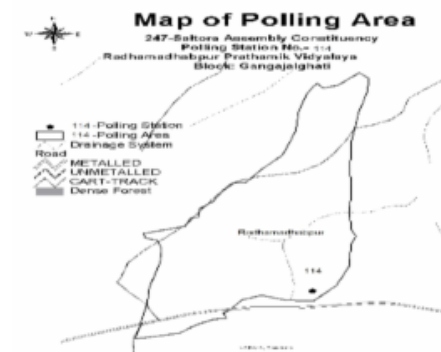

নির্বাচক নিবন্ধন আধিকারিকের স্বাক্ষর

Nazri Naksha

Google Map View

Polling Station Building Front View

Polling Station Front View

Cad View

Key MAP View

1	WB/37/249/507083	নাম : লক্ষ্মীনারায়ন আখুলি পিতার নাম: যুগল আখুলি বাড়ির নং : n0002 বয়স : 89 লিঙ্গ : পুরুষ	ফটো উপলব্ধ	2	WB/37/249/507361	নাম : অশোক আখুলি পিতার নাম: লক্ষ্মীনারায়ন আখুলি বাড়ির নং : n0002 বয়স : 64 লিঙ্গ : পুরুষ	ফটো উপলব্ধ	3	WB/37/249/507276	নাম : অর্চনা আখুলি স্বামীর নাম: অশোক আখুলি বাড়ির নং : n0002 বয়স : 58 লিঙ্গ : মহিলা	ফটো উপলব্ধ
4	WB/37/249/507107	নাম : লালমোহন আখুলি পিতার নাম: লক্ষ্মীনারায়ন আখুলি বাড়ির নং : n0002 বয়স : 54 লিঙ্গ : পুরুষ	ফটো উপলব্ধ	5	FYZ1409721	নাম : জবা আখুলী স্বামীর নাম: লালমোহন আখুলী বাড়ির নং : n0002 বয়স : 50 লিঙ্গ : মহিলা	ফটো উপলব্ধ	6	ZRQ1520436	নাম : দেবীপ্রসাদ আখুলী পিতার নাম: অশোক আখুলী বাড়ির নং : n0002 বয়স : 31 লিঙ্গ : পুরুষ	ফটো উপলব্ধ
7	ZRQ1963008	নাম : দীপেন্দু আখুলী পিতার নাম: লালমোহন আখুলী বাড়ির নং : এন0002 বয়স : 24 লিঙ্গ : পুরুষ	ফটো উপলব্ধ	8	ZRQ1609056	নাম : রেনুকা আখুলী স্বামীর নাম: কার্তিক চন্দ্র আখুলী বাড়ির নং : n0164 বয়স : 54 লিঙ্গ : মহিলা	ফটো উপলব্ধ	9	ZRQ1609049	নাম : কার্তিক চন্দ্র আখুলী পিতার নাম: দুর্গাদাস আখুলী বাড়ির নং : n0164 বয়স : 59 লিঙ্গ : পুরুষ	ফটো উপলব্ধ
10	FYZ2618130	নাম : নারায়ন চন্দ্র আখুলী পিতার নাম: কার্তিক চন্দ্র আখুলী বাড়ির নং : n0164 বয়স : 37 লিঙ্গ : পুরুষ	ফটো উপলব্ধ	11	ZRQ1365626	নাম : লতিকা আখুলী স্বামীর নাম: নারায়ন চন্দ্র আখুলী বাড়ির নং : n0182 বয়স : 33 লিঙ্গ : মহিলা	ফটো উপলব্ধ	12	FYZ1388032	নাম : প্রতিমা কুণ্ডু স্বামীর নাম: অজিত কুণ্ডু বাড়ির নং : n0017 বয়স : 48 লিঙ্গ : মহিলা	ফটো উপলব্ধ
13	ZRQ1909159	নাম : নটবর কুণ্ডু পিতার নাম: বিলাস কুণ্ডু বাড়ির নং : n0017 বয়স : 85 লিঙ্গ : পুরুষ	ফটো উপলব্ধ	# 14	ZRQ1963024	নাম : সাথী আখুলী পিতার নাম: প্রশান্ত কুন্ডু বাড়ির নং : n0080 বয়স : 24 লিঙ্গ : মহিলা	ফটো উপলব্ধ	15	ZRQ1900737	নাম : লক্ষী কুণ্ডু স্বামীর নাম: রঘুনাথ কুণ্ডু বাড়ির নং : n0050 বয়স : 76 লিঙ্গ : মহিলা	ফটো উপলব্ধ
16	ZRQ2022747	নাম : ছন্দা কুণ্ডু পিতার নাম: ফটিক কুণ্ডু বাড়ির নং : এন0026 বয়স : 23 লিঙ্গ : মহিলা	ফটো উপলব্ধ	17	ZRQ2022689	নাম : অর্পিতা কুণ্ডু পিতার নাম: অজিত কুণ্ডু বাড়ির নং : এন0017 বয়স : 23 লিঙ্গ : মহিলা	ফটো উপলব্ধ	18	ZRQ1339373	নাম : জয়জিৎ কুন্ডু পিতার নাম: ধীরেন্দ্রনাথ কুন্ডু বাড়ির নং : n0034 বয়স : 32 লিঙ্গ : পুরুষ	ফটো উপলব্ধ
19	ZRQ1422450	নাম : মৃণ্ময় কুণ্ডু পিতার নাম: পরেশ কুণ্ডু বাড়ির নং : n0037 বয়স : 31 লিঙ্গ : পুরুষ	ফটো উপলব্ধ	20	ZRQ2152460	নাম : শেফালী কুণ্ডু স্বামীর নাম: বাসুদেব কুন্ডু বাড়ির নং : n0171 বয়স : 73 লিঙ্গ : মহিলা	ফটো উপলব্ধ	21	ZRQ1789825	নাম : সুরজিৎ কুন্ডু পিতার নাম: তপন কুন্ডু বাড়ির নং : n0026 বয়স : 26 লিঙ্গ : পুরুষ	ফটো উপলব্ধ
22	FYZ2013753	নাম : শান্তা কুন্ডু স্বামীর নাম: শিবশঙ্কর কুন্ডু বাড়ির নং : n0050 বয়স : 44 লিঙ্গ : মহিলা	ফটো উপলব্ধ	23	FYZ1387497	নাম : শিবশঙ্কর কুন্ডু পিতার নাম: রঘুনাথ কুন্ডু বাড়ির নং : n0050 বয়স : 46 লিঙ্গ : পুরুষ	ফটো উপলব্ধ	24	ZRQ1864362	নাম : জীবনদীপ কুণ্ডু পিতার নাম: তারকনাথ কুণ্ডু বাড়ির নং : এন0037 বয়স : 25 লিঙ্গ : পুরুষ	ফটো উপলব্ধ
25	WB/37/249/507287	নাম : উত্তম কুণ্ডু পিতার নাম: ঘনশ্যাম কুণ্ডু বাড়ির নং : n0003 বয়স : 65 লিঙ্গ : পুরুষ	ফটো উপলব্ধ	26	WB/37/249/507113	নাম : পারুল কুণ্ডু স্বামীর নাম: উত্তম কুণ্ডু বাড়ির নং : n0003 বয়স : 59 লিঙ্গ : মহিলা	ফটো উপলব্ধ	27	ZRQ2341717	নাম : আদিত্য কুণ্ডু পিতার নাম: ঘনশ্যাম কুণ্ডু বাড়ির নং : এন0003 বয়স : 57 লিঙ্গ : পুরুষ	ফটো উপলব্ধ
28	FYZ2012243	নাম : যুথিকা কুণ্ডু স্বামীর নাম: আদিত্য কুণ্ডু বাড়ির নং : এন0003 বয়স : 44 লিঙ্গ : মহিলা	ফটো উপলব্ধ	29	WB/37/249/507603	নাম : সন্ধ্যা মাজী স্বামীর নাম: মিহির মাজী বাড়ির নং : n0003 বয়স : 61 লিঙ্গ : মহিলা	ফটো উপলব্ধ	30	ZRQ1339423	নাম : অপর্ণা কুন্ডু স্বামীর নাম: হারাধন কুন্ডু বাড়ির নং : n0003 বয়স : 35 লিঙ্গ : মহিলা	ফটো উপলব্ধ