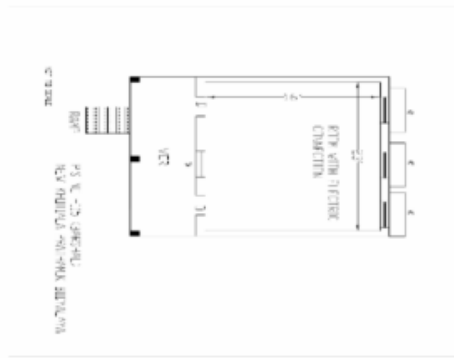

নির্বাচক নিবন্ধন আধিকারিকের স্বাক্ষর

Nazri Naksha

Google Map View

Polling Station Building Front View

Polling Station Front View

Cad View

Key MAP View

বিধানসভা নির্বাচনক্ষেত্রের নং, নাম : 247-শালতোড়া  
ভাগ নং, নাম : 1-গ্রাম-খটিয়ালা, পোঃ-এম.টি.পি.এস.