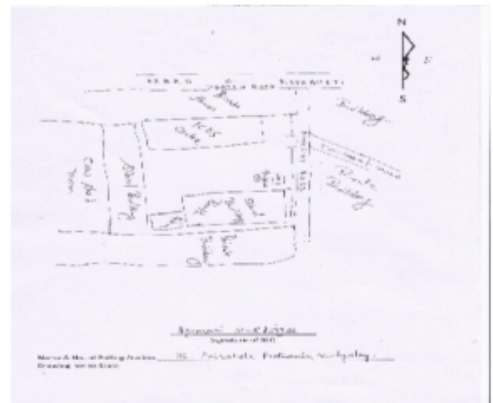

নির্বাচক নিবন্ধন আধিকারিকের স্বাক্ষর

Nazri Naksha

Google Map View

Polling Station Building Front View

Polling Station Front View

Cad View

Key MAP View

1	WB/37/249/348025	নাম : চায়না মুখোপাধ্যায় স্বামীর নাম: প্রদীপ মুখোপাধ্যায় বাড়ির নং : n0046 বয়স : 61 লিঙ্গ : মহিলা	ফটো উপলব্ধ	2	ZRQ1125863	নাম : সতীপা মুখার্জী পিতার নাম: প্রদীপ মুখার্জী বাড়ির নং : n0046 বয়স : 61 লিঙ্গ : মহিলা	ফটো উপলব্ধ	3	FYZ2258135	নাম : প্রদীপ মুখার্জী পিতার নাম: হরেকৃষ্ণ মুখোপাধ্যায় বাড়ির নং : n0046 বয়স : 66 লিঙ্গ : পুরুষ	ফটো উপলব্ধ
4	ZRQ1339753	নাম : সুমিত মুখার্জী পিতার নাম: প্রদীপ মুখার্জী বাড়ির নং : n0046 বয়স : 33 লিঙ্গ : পুরুষ	ফটো উপলব্ধ	5	IJO1935980	নাম : সুনীতা হালদার কর্মকার স্বামীর নাম: বাসুদেব কর্মকার বাড়ির নং : এন0002 বয়স : 27 লিঙ্গ : মহিলা	ফটো উপলব্ধ	6	ZRQ2168177	নাম : নমিতা কর্মকার স্বামীর নাম: অভিজিৎ কর্মকার বাড়ির নং : এন0007 বয়স : 22 লিঙ্গ : মহিলা	ফটো উপলব্ধ
7	ZRQ1995034	নাম : লতিকা কর্মকার পিতার নাম: বলরাম কর্মকার বাড়ির নং : n0010 বয়স : 57 লিঙ্গ : মহিলা	ফটো উপলব্ধ	8	ZRQ1995059	নাম : বিপদতারন কর্মকার পিতার নাম: বলরাম কর্মকার বাড়ির নং : n0012 বয়স : 52 লিঙ্গ : পুরুষ	ফটো উপলব্ধ	9	ZRQ1683564	নাম : সানু কর্মকার পিতার নাম: বিপদতারন কর্মকার বাড়ির নং : n0069 বয়স : 28 লিঙ্গ : পুরুষ	ফটো উপলব্ধ
10	ZRQ1995026	নাম : সুবোধ কর্মকার পিতার নাম: বলরাম কর্মকার বাড়ির নং : n0010 বয়স : 60 লিঙ্গ : পুরুষ	ফটো উপলব্ধ	11	FYZ2257665	নাম : মিনতি কর্মকার স্বামীর নাম: বিপদতারন কর্মকার বাড়ির নং : n0013 বয়স : 50 লিঙ্গ : মহিলা	ফটো উপলব্ধ	12	ZRQ2041440	নাম : রাজীব কর্মকার পিতার নাম: শ্যামল কর্মকার বাড়ির নং : এন0004 বয়স : 24 লিঙ্গ : পুরুষ	ফটো উপলব্ধ
13	ZRQ1752435	নাম : পায়েল কাজিলাল স্বামীর নাম: নয়ন কাজিলাল বাড়ির নং : n0012 বয়স : 27 লিঙ্গ : মহিলা	ফটো উপলব্ধ	14	ZRQ1889047	নাম : রিণ্টু কর্মকার পিতার নাম: শ্রীধর কর্মকার বাড়ির নং : n0012 বয়স : 25 লিঙ্গ : পুরুষ	ফটো উপলব্ধ	15	ZRQ1888957	নাম : দীপ কর্মকার পিতার নাম: বিপদতারন কর্মকার বাড়ির নং : n0010 বয়স : 25 লিঙ্গ : পুরুষ	ফটো উপলব্ধ
16	ZRQ1339696	নাম : অভিজিৎ কর্মকার পিতার নাম: সুনীল কর্মকার বাড়ির নং : n0007 বয়স : 34 লিঙ্গ : পুরুষ	ফটো উপলব্ধ	17	WB/37/249/348169	নাম : নিমাই কর্মকার পিতার নাম: ত্রিপুরা কর্মকার বাড়ির নং : n0001 বয়স : 56 লিঙ্গ : পুরুষ	ফটো উপলব্ধ	18	WB/37/249/348222	নাম : পূর্ণিমা কর্মকার স্বামীর নাম: নিমাই কর্মকার বাড়ির নং : n0001 বয়স : 54 লিঙ্গ : মহিলা	ফটো উপলব্ধ
19	WB/37/249/348481	নাম : ভীম কর্মকার পিতার নাম: ত্রিপুরা কর্মকার বাড়ির নং : n0002 বয়স : 61 লিঙ্গ : পুরুষ	ফটো উপলব্ধ	20	WB/37/249/348223	নাম : শীলা কর্মকার স্বামীর নাম: ভীম কর্মকার বাড়ির নং : n0002 বয়স : 55 লিঙ্গ : মহিলা	ফটো উপলব্ধ	21	ZRQ1125772	নাম : বাসুদেব কর্মকার পিতার নাম: ভীম কর্মকার বাড়ির নং : n0002 বয়স : 35 লিঙ্গ : পুরুষ	ফটো উপলব্ধ
22	WB/37/249/348036	নাম : কল্যানী কর্মকার স্বামীর নাম: ধীরেন কর্মকার বাড়ির নং : n0003 বয়স : 61 লিঙ্গ : মহিলা	ফটো উপলব্ধ	23	FYZ2257640	নাম : সুখময় কর্মকার পিতার নাম: ধীরেন কর্মকার বাড়ির নং : n0003 বয়স : 49 লিঙ্গ : পুরুষ	ফটো উপলব্ধ	24	ZRQ1264837	নাম : লক্ষী কর্মকার স্বামীর নাম: সুখময় কর্মকার বাড়ির নং : n0003 বয়স : 41 লিঙ্গ : মহিলা	ফটো উপলব্ধ
25	FYZ2257624	নাম : শ্যামল কর্মকার পিতার নাম: ত্রিপুরা কর্মকার বাড়ির নং : n0004 বয়স : 51 লিঙ্গ : পুরুষ	ফটো উপলব্ধ	26	FYZ1120740	নাম : আত্মপনা কর্মকার স্বামীর নাম: শ্যামল কর্মকার বাড়ির নং : n0004 বয়স : 48 লিঙ্গ : মহিলা	ফটো উপলব্ধ	27	FYZ2517878	নাম : হিরণ্যায় কর্মকার পিতার নাম: ত্রিপুরা কর্মকার বাড়ির নং : n0005 বয়স : 71 লিঙ্গ : পুরুষ	ফটো উপলব্ধ
28	WB/37/249/348479	নাম : গুনময় কর্মকার পিতার নাম: ত্রিপুরা কর্মকার বাড়ির নং : n0006 বয়স : 77 লিঙ্গ : পুরুষ	ফটো উপলব্ধ	29	WB/37/249/348376	নাম : যমুনা কর্মকার স্বামীর নাম: সুনীল কর্মকার বাড়ির নং : n0007 বয়স : 59 লিঙ্গ : মহিলা	ফটো উপলব্ধ	30	FYZ2655637	নাম : ভগীরথ কর্মকার পিতার নাম: সুনীল কর্মকার বাড়ির নং : n0007 বয়স : 36 লিঙ্গ : পুরুষ	ফটো উপলব্ধ