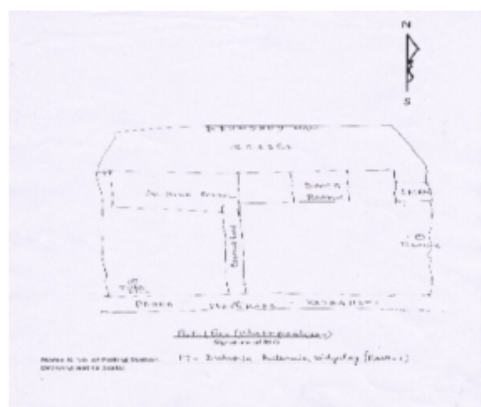

নির্বাচক নিবন্ধন আধিকারিকের স্বাক্ষর

Nazri Naksha

Google Map View

Polling Station Building Front View

Polling Station Front View

Cad View

Key MAP View

1	FYZ1122423	ফটো উপলব্ধ	2	WB/37/249/345078	ফটো উপলব্ধ	3	WB/37/249/345319	ফটো উপলব্ধ
নাম : বাদলচন্দ্র খাঁ পিতার নাম: সীতারাম খাঁ বাড়ির নং : n0029 বয়স : 79 লিঙ্গ : পুরুষ			নাম : পারুলবালা খাঁ স্বামীর নাম: বাদলচন্দ্র খাঁ বাড়ির নং : n0029 বয়স : 71 লিঙ্গ : মহিলা			নাম : প্রনব খাঁ পিতার নাম: বাদলচন্দ্র খাঁ বাড়ির নং : n0029 বয়স : 54 লিঙ্গ : পুরুষ		
4	FYZ2255545	ফটো উপলব্ধ	5	FYZ1120898	ফটো উপলব্ধ	6	FYZ2255552	ফটো উপলব্ধ
নাম : দীপ্তি খাঁ স্বামীর নাম: প্রনব খাঁ বাড়ির নং : n0029 বয়স : 44 লিঙ্গ : মহিলা			নাম : বিকাশচন্দ্র খাঁ পিতার নাম: বাদলচন্দ্র খাঁ বাড়ির নং : n0029 বয়স : 46 লিঙ্গ : পুরুষ			নাম : আশীষ খাঁ পিতার নাম: বাদল চন্দ্র খাঁ বাড়ির নং : n0029 বয়স : 44 লিঙ্গ : পুরুষ		
7	ZRQ0409342	ফটো উপলব্ধ	8	ZRQ1340017	ফটো উপলব্ধ	9	ZRQ2105948	ফটো উপলব্ধ
নাম : তুষ্টি খাঁ স্বামীর নাম: আশীষ খাঁ বাড়ির নং : n0029 বয়স : 40 লিঙ্গ : মহিলা			নাম : ছন্দা খাঁ স্বামীর নাম: বিকাশ খাঁ বাড়ির নং : n0163 বয়স : 35 লিঙ্গ : মহিলা			নাম : অম্বালিকা খাঁ পিতার নাম: প্রণব কুমার খাঁ বাড়ির নং : এন0029 বয়স : 22 লিঙ্গ : মহিলা		
10	ZRQ2105773	ফটো উপলব্ধ	11	ZRQ2105807	ফটো উপলব্ধ	12	ZRQ2041853	ফটো উপলব্ধ
নাম : বিরূপ গরুই পিতার নাম: বাদল গরুই বাড়ির নং : এন0120 বয়স : 22 লিঙ্গ : পুরুষ			নাম : বিপ্লব গরুই পিতার নাম: উত্তম গরুই বাড়ির নং : এন0124 বয়স : 22 লিঙ্গ : পুরুষ			নাম : সুশীলা গরুই স্বামীর নাম: বৈদ্যনাথ গরুই বাড়ির নং : n0124 বয়স : 65 লিঙ্গ : মহিলা		
13	ZRQ1889146	ফটো উপলব্ধ	14	FYZ2599124	ফটো উপলব্ধ	15	ZRQ1999614	ফটো উপলব্ধ
নাম : কাজল গরুই পিতার নাম: সুদন গরুই বাড়ির নং : n0127 বয়স : 25 লিঙ্গ : পুরুষ			নাম : পথিক গরুই পিতার নাম: ভগীরথ গরুই বাড়ির নং : n0126 বয়স : 40 লিঙ্গ : পুরুষ			নাম : বিশ্বজিৎ মন্ডল পিতার নাম: মিলন মন্ডল বাড়ির নং : এন0100 বয়স : 23 লিঙ্গ : পুরুষ		
16	ZRQ2041606	ফটো উপলব্ধ	17	ZRQ2041481	ফটো উপলব্ধ	18	ZRQ2041580	ফটো উপলব্ধ
নাম : শ্যামলী মন্ডল স্বামীর নাম: কৃষ্ণ মন্ডল বাড়ির নং : এন0040 বয়স : 26 লিঙ্গ : মহিলা			নাম : অরূপ গরুই পিতার নাম: বাদল গরুই বাড়ির নং : এন0120 বয়স : 24 লিঙ্গ : পুরুষ			নাম : সুমন গরুই পিতার নাম: স্বপন গরুই বাড়ির নং : এন0124 বয়স : 23 লিঙ্গ : পুরুষ		
19	ZRQ2041697	ফটো উপলব্ধ	20	ZRQ1813500	ফটো উপলব্ধ	21	WB/37/249/345492	ফটো উপলব্ধ
নাম : রাহুল গরুই পিতার নাম: হাঙ্গু গরুই বাড়ির নং : এন0102 বয়স : 23 লিঙ্গ : পুরুষ			নাম : বিশ্বজিৎ গরুই পিতার নাম: রাসবিহারী গরুই বাড়ির নং : n0123 বয়স : 26 লিঙ্গ : পুরুষ			নাম : আশা গরুই স্বামীর নাম: রবি গরুই বাড়ির নং : n0032 বয়স : 65 লিঙ্গ : মহিলা		
22	ZRQ1521269	ফটো উপলব্ধ	23	FYZ2654580	ফটো উপলব্ধ	24	ZRQ1126606	ফটো উপলব্ধ
নাম : নাবিক গরুই পিতার নাম: রবি গরুই বাড়ির নং : n0032 বয়স : 33 লিঙ্গ : পুরুষ			নাম : ফটিক গরুই পিতার নাম: রবি গরুই বাড়ির নং : n0032 বয়স : 36 লিঙ্গ : পুরুষ			নাম : চন্দনা গরুই স্বামীর নাম: ফটিক গরুই বাড়ির নং : n0032 বয়স : 35 লিঙ্গ : মহিলা		
25	FYZ1122431	ফটো উপলব্ধ	26	ZRQ1127364	ফটো উপলব্ধ	27	ZRQ1126804	ফটো উপলব্ধ
নাম : ময়না গরুই স্বামীর নাম: মানিক গরুই বাড়ির নং : n0100 বয়স : 67 লিঙ্গ : মহিলা			নাম : বন্দনা গরুই পিতার নাম: মানিক গরুই বাড়ির নং : n0100 বয়স : 47 লিঙ্গ : মহিলা			নাম : সমীর গরুই পিতার নাম: মানিক গরুই বাড়ির নং : n0100 বয়স : 36 লিঙ্গ : পুরুষ		
28	ZRQ1423284	ফটো উপলব্ধ	# 29	FYZ2599934	ফটো উপলব্ধ	30	WB/37/249/345133	ফটো উপলব্ধ
নাম : পদ্মা গরুই স্বামীর নাম: সমীর গরুই বাড়ির নং : n0100 বয়স : 33 লিঙ্গ : মহিলা			নাম : মাগারাম গরুই পিতার নাম: মানিক গরুই বাড়ির নং : n0100 বয়স : 39 লিঙ্গ : পুরুষ			নাম : আকাল গরুই পিতার নাম: গোপাল গরুই বাড়ির নং : n0101 বয়স : 67 লিঙ্গ : পুরুষ		