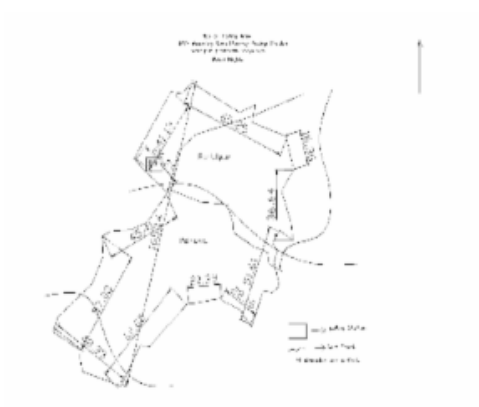

নির্বাচক নিবন্ধন আধিকারিকের স্বাক্ষর

Nazri Naksha

Google Map View

Polling Station Building Front View

Polling Station Front View

Cad View

Key MAP View

1 নাম : বন্দনা চক্রবর্তী স্বামীর নাম : সঞ্জীব চক্রবর্তী বাড়ির নং : n0048 বয়স : 53 লিঙ্গ : মহিলা	FY2599942	2 নাম : চন্দনা আচার্য স্বামীর নাম : অশোক আচার্য বাড়ির নং : n0050 বয়স : 59 লিঙ্গ : মহিলা	WB/37/249/351494	3 নাম : আনন্দ আচার্য পিতার নাম : অশোক আচার্য বাড়ির নং : n0050 বয়স : 33 লিঙ্গ : পুরুষ	ZRQ1340140
4 নাম : যুথিকা আচার্য স্বামীর নাম : শংকর আচার্য বাড়ির নং : n0052 বয়স : 61 লিঙ্গ : মহিলা	WB/37/249/351463	5 নাম : শিবদাস আচার্য পিতার নাম : শংকর আচার্য বাড়ির নং : n0052 বয়স : 41 লিঙ্গ : পুরুষ	FY2258333	6 নাম : বীথিকা আচার্য স্বামীর নাম : জিতেন আচার্য বাড়ির নং : n0052 বয়স : 63 লিঙ্গ : মহিলা	ZRQ2107837
7 নাম : সমীর আচার্য পিতার নাম : জিতেন্দ্র নাথ আচার্য বাড়ির নং : n0052 বয়স : 44 লিঙ্গ : পুরুষ	FY21121623	8 নাম : সঞ্জয় আচার্য পিতার নাম : জীতেন্দ্রনাথ আচার্য বাড়ির নং : n0052 বয়স : 37 লিঙ্গ : পুরুষ	FY22599785	9 নাম : শুক্লা আচার্য স্বামীর নাম : বিবেকানন্দ আচার্য বাড়ির নং : n0054 বয়স : 46 লিঙ্গ : মহিলা	FY2258358
10 নাম : মিলন আচার্য পিতার নাম : ভবদেব আচার্য বাড়ির নং : n0055 বয়স : 53 লিঙ্গ : পুরুষ	WB/37/249/351047	11 নাম : মৌসুমী আচার্য স্বামীর নাম : মিলন আচার্য বাড়ির নং : n0055 বয়স : 37 লিঙ্গ : মহিলা	ZRQ1521632	12 নাম : শ্যামাপদ আচার্য পিতার নাম : সহদেব আচার্য বাড়ির নং : n0056 বয়স : 62 লিঙ্গ : পুরুষ	WB/37/249/351553
13 নাম : ছবি আচার্য স্বামীর নাম : শ্যামাপদ আচার্য বাড়ির নং : n0056 বয়স : 58 লিঙ্গ : মহিলা	FY22518348	14 নাম : ছবি আচার্য স্বামীর নাম : সুবোধ আচার্য বাড়ির নং : n0056 বয়স : 51 লিঙ্গ : মহিলা	FY21945088	15 নাম : মলয় রায় পিতার নাম : তারাপদ রায় বাড়ির নং : n0048 বয়স : 61 লিঙ্গ : পুরুষ	WB/37/249/351577
16 নাম : মমতা আচার্য স্বামীর নাম : হরনাথ আচার্য বাড়ির নং : n0048 বয়স : 66 লিঙ্গ : মহিলা	WB/37/249/351354	17 নাম : সুপ্রিয় আচার্য পিতার নাম : সুবোধ চন্দ্র আচার্য বাড়ির নং : n0056 বয়স : 27 লিঙ্গ : পুরুষ	ZRQ1755271	18 নাম : চিরঞ্জিৎ চক্রবর্তী মায়ের নাম : বন্দনা চক্রবর্তী বাড়ির নং : N0048 বয়স : 26 লিঙ্গ : পুরুষ	ZRQ1791359
19 নাম : শিবানী রায় স্বামীর নাম : দেবদাস রায় বাড়ির নং : N0054 বয়স : 73 লিঙ্গ : মহিলা	IJO0628271	20 নাম : নন্দীয়ানন্দ আচার্য পিতার নাম : দ্বিজপদ আচার্য বাড়ির নং : n0054 বয়স : 49 লিঙ্গ : পুরুষ	WB/37/249/351018	21 নাম : অনন্ত আচার্য পিতার নাম : তপন আচার্য বাড়ির নং : n0055 বয়স : 25 লিঙ্গ : পুরুষ	ZRQ1889583
22 নাম : তপন আচার্য পিতার নাম : ভবদেব আচার্য বাড়ির নং : n0055 বয়স : 56 লিঙ্গ : পুরুষ	FY22518322	23 নাম : দুর্গাদাসী আচার্য স্বামীর নাম : দ্বিজপদ আচার্য বাড়ির নং : n0054 বয়স : 76 লিঙ্গ : মহিলা	ZRQ1960756	24 নাম : মঙ্গলা আচার্য স্বামীর নাম : তপন আচার্য বাড়ির নং : n0055 বয়স : 45 লিঙ্গ : মহিলা	FY22082683
25 নাম : সুরভি আচার্য স্বামীর নাম : আনন্দ আচার্য বাড়ির নং : এন0050 বয়স : 23 লিঙ্গ : মহিলা	ZRQ2044345	26 নাম : মধুমিতা আচার্য স্বামীর নাম : সুপ্রিয় আচার্য বাড়ির নং : এন0056 বয়স : 24 লিঙ্গ : মহিলা	ZRQ2044287	27 নাম : কালন চন্দ্র আচার্য পিতার নাম : বৈদ্যনাথ আচার্য বাড়ির নং : n0052 বয়স : 63 লিঙ্গ : পুরুষ	ZRQ1961077
28 নাম : সুবোধ চন্দ্র আচার্য পিতার নাম : সহদেব আচার্য বাড়ির নং : n0056 বয়স : 61 লিঙ্গ : পুরুষ	ZRQ1961002	29 নাম : অশোক আচার্য পিতার নাম : ভবদেব আচার্য বাড়ির নং : এন0050 বয়স : 66 লিঙ্গ : পুরুষ	ZRQ2165975	30 নাম : শুভ্রা আচার্য পিতার নাম : বিবেকানন্দ আচার্য বাড়ির নং : এন0054 বয়স : 22 লিঙ্গ : মহিলা	ZRQ2107159