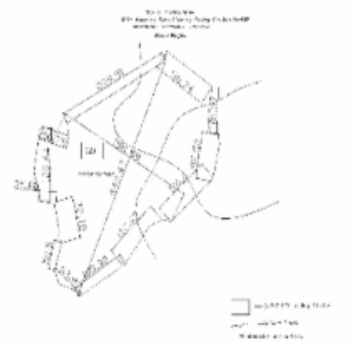

নির্বাচক নিবন্ধন আধিকারিকের স্বাক্ষর

Nazri Naksha

Google Map View

Polling Station Building Front View

Polling Station Front View

Cad View

Key MAP View

1 নাম : পার্বতী গোপ স্বামীর নাম: শ্যামল গোপ বাড়ির নং : n0046 বয়স : 36 লিঙ্গ : মহিলা	ZRQ1340405	ফটো উপলব্ধ	2 নাম : মঙ্গল গোপ পিতার নাম: প্রাণকৃষ্ণ গোপ বাড়ির নং : n0047 বয়স : 48 লিঙ্গ : পুরুষ	FYZ2259554	ফটো উপলব্ধ	3 নাম : ভানুমতি গোপ স্বামীর নাম: মঙ্গল গোপ বাড়ির নং : n0047 বয়স : 45 লিঙ্গ : মহিলা	FYZ2259562	ফটো উপলব্ধ
4 নাম : মিলু গোপ স্বামীর নাম: বিদেশ গোপ বাড়ির নং : n0040 বয়স : 59 লিঙ্গ : মহিলা	WB/37/249/354339	ফটো উপলব্ধ	5 নাম : সুজ্জল কুমার গোপ পিতার নাম: বিদেশ গোপ বাড়ির নং : n0040 বয়স : 40 লিঙ্গ : পুরুষ	FYZ2259513	ফটো উপলব্ধ	6 নাম : লক্ষ্মণ গোপ পিতার নাম: বিদেশ গোপ বাড়ির নং : n0040 বয়স : 36 লিঙ্গ : পুরুষ	FYZ2656080	ফটো উপলব্ধ
7 নাম : স্বদেশ গোপ পিতার নাম: বাঁকু গোপ বাড়ির নং : n0040 বয়স : 59 লিঙ্গ : পুরুষ	WB/37/249/354260	ফটো উপলব্ধ	8 নাম : পারুলবালা গোপ স্বামীর নাম: সাধন গোপ বাড়ির নং : n0041 বয়স : 83 লিঙ্গ : মহিলা	WB/37/249/354186	ফটো উপলব্ধ	9 নাম : গঙ্গাধর গোপ পিতার নাম: সাধন গোপ বাড়ির নং : n0041 বয়স : 43 লিঙ্গ : পুরুষ	ZRQ2109833	ফটো উপলব্ধ
10 নাম : মাধুরী গোপ স্বামীর নাম: গঙ্গাধর গোপ বাড়ির নং : n0041 বয়স : 44 লিঙ্গ : মহিলা	FYZ2259539	ফটো উপলব্ধ	11 নাম : সঞ্জয় গোপ পিতার নাম: সাধন গোপ বাড়ির নং : n0041 বয়স : 46 লিঙ্গ : পুরুষ	FYZ2656163	ফটো উপলব্ধ	12 নাম : সীমা গোপ স্বামীর নাম: সঞ্জয় গোপ বাড়ির নং : n0041 বয়স : 34 লিঙ্গ : মহিলা	ZRQ1424480	ফটো উপলব্ধ
13 নাম : গৌতম গোপ পিতার নাম: সাধন গোপ বাড়ির নং : n0041 বয়স : 46 লিঙ্গ : পুরুষ	FYZ2259547	ফটো উপলব্ধ	14 নাম : মালতী গোপ স্বামীর নাম: গৌতম গোপ বাড়ির নং : n0041 বয়স : 36 লিঙ্গ : মহিলা	ZRQ1265941	ফটো উপলব্ধ	15 নাম : নমিতা গোপ স্বামীর নাম: অশোক গোপ বাড়ির নং : n0042 বয়স : 37 লিঙ্গ : মহিলা	ZRQ1265883	ফটো উপলব্ধ
16 নাম : আশীষ কুমার গোপ পিতার নাম: বেলু গোপ বাড়ির নং : n0042 বয়স : 45 লিঙ্গ : পুরুষ	FYZ1946136	ফটো উপলব্ধ	17 নাম : শুভাশীষ গোপ পিতার নাম: বেলু গোপ বাড়ির নং : n0042 বয়স : 39 লিঙ্গ : পুরুষ	FYZ2427227	ফটো উপলব্ধ	18 নাম : নিমাই গোপ পিতার নাম: ক্ষেতু গোপ বাড়ির নং : n0043 বয়স : 51 লিঙ্গ : পুরুষ	WB/37/249/354160	ফটো উপলব্ধ
19 নাম : সুমিত্রা গোপ স্বামীর নাম: নিমাই গোপ বাড়ির নং : n0043 বয়স : 42 লিঙ্গ : মহিলা	ZRQ0420075	ফটো উপলব্ধ	20 নাম : বিপেন গোপ পিতার নাম: ধনঞ্জয় গোপ বাড়ির নং : n0045 বয়স : 40 লিঙ্গ : পুরুষ	FYZ2656056	ফটো উপলব্ধ	21 নাম : নুপেন গোপ পিতার নাম: ধনঞ্জয় গোপ বাড়ির নং : n0045 বয়স : 31 লিঙ্গ : পুরুষ	ZRQ1424340	ফটো উপলব্ধ
22 নাম : বিনোদিনী গোপ স্বামীর নাম: প্রানকৃষ্ণ গোপ বাড়ির নং : n0046 বয়স : 63 লিঙ্গ : মহিলা	ZRQ2109775	ফটো উপলব্ধ	23 নাম : শ্যামল গোপ পিতার নাম: প্রানকৃষ্ণ গোপ বাড়ির নং : n0046 বয়স : 38 লিঙ্গ : পুরুষ	FYZ2656049	ফটো উপলব্ধ	24 নাম : ফরুলবালা গোপ স্বামীর নাম: বেলু গোপ বাড়ির নং : n0042 বয়স : 72 লিঙ্গ : মহিলা	WB/37/249/354341	ফটো উপলব্ধ
25 নাম : বেলু গোপ পিতার নাম: অপিন্দ গোপ বাড়ির নং : n0042 বয়স : 79 লিঙ্গ : পুরুষ	WB/37/249/354383	ফটো উপলব্ধ	26 নাম : অশোক গোপ পিতার নাম: বেলু গোপ বাড়ির নং : n0042 বয়স : 50 লিঙ্গ : পুরুষ	WB/37/249/354401	ফটো উপলব্ধ	27 নাম : শক্তি মন্ডল পিতার নাম: সনাতন মন্ডল বাড়ির নং : n0048 বয়স : 34 লিঙ্গ : পুরুষ	ZRQ1128222	ফটো উপলব্ধ
28 নাম : লক্ষী গোপ স্বামীর নাম: আশীষ কুমার গোপ বাড়ির নং : n0042 বয়স : 28 লিঙ্গ : মহিলা	ZRQ1684554	ফটো উপলব্ধ	29 নাম : কাজল মন্ডল স্বামীর নাম: স্বপন মন্ডল বাড়ির নং : n0048 বয়স : 36 লিঙ্গ : মহিলা	ZRQ1684596	ফটো উপলব্ধ	30 নাম : ফিরু গোপ স্বামীর নাম: ধনঞ্জয় গোপ বাড়ির নং : n0045 বয়স : 56 লিঙ্গ : মহিলা	WB/37/249/354159	ফটো উপলব্ধ