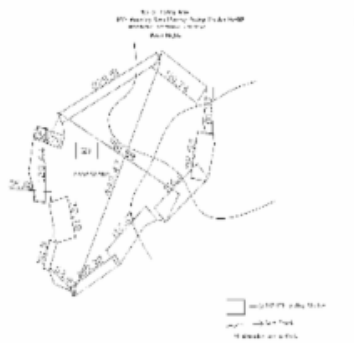

নির্বাচক নিবন্ধন আধিকারিকের স্বাক্ষর

Nazri Naksha

Google Map View

Polling Station Building Front View

Polling Station Front View

Cad View

Key MAP View

1 নাম : পার্বতী গোপ স্বামীর নাম: শ্যামল গোপ বাড়ির নং : n0046 বয়স : 36 লিঙ্গ : মহিলা	ZRQ1340405	ফটো উপলব্ধ	2 নাম : মঙ্গল গোপ পিতার নাম: প্রাণকৃষ্ণ গোপ বাড়ির নং : n0047 বয়স : 48 লিঙ্গ : পুরুষ	FYZ2259554	ফটো উপলব্ধ	3 নাম : ভানুমতি গোপ স্বামীর নাম: মঙ্গল গোপ বাড়ির নং : n0047 বয়স : 45 লিঙ্গ : মহিলা	FYZ2259562	ফটো উপলব্ধ
4 নাম : মিলু গোপ স্বামীর নাম: বিদেশ গোপ বাড়ির নং : n0040 বয়স : 59 লিঙ্গ : মহিলা	WB/37/249/354339	ফটো উপলব্ধ	5 নাম : সুজ্জল কুমার গোপ পিতার নাম: বিদেশ গোপ বাড়ির নং : n0040 বয়স : 40 লিঙ্গ : পুরুষ	FYZ2259513	ফটো উপলব্ধ	6 নাম : লক্ষ্মণ গোপ পিতার নাম: বিদেশ গোপ বাড়ির নং : n0040 বয়স : 36 লিঙ্গ : পুরুষ	FYZ2656080	ফটো উপলব্ধ
7 নাম : স্বদেশ গোপ পিতার নাম: বাঁকু গোপ বাড়ির নং : n0040 বয়স : 59 লিঙ্গ : পুরুষ	WB/37/249/354260	ফটো উপলব্ধ	8 নাম : পারুলবালা গোপ স্বামীর নাম: সাধন গোপ বাড়ির নং : n0041 বয়স : 83 লিঙ্গ : মহিলা	WB/37/249/354186	ফটো উপলব্ধ	9 নাম : গঙ্গাধর গোপ পিতার নাম: সাধন গোপ বাড়ির নং : n0041 বয়স : 43 লিঙ্গ : পুরুষ	ZRQ2109833	ফটো উপলব্ধ
10 নাম : মাধুরী গোপ স্বামীর নাম: গঙ্গাধর গোপ বাড়ির নং : n0041 বয়স : 44 লিঙ্গ : মহিলা	FYZ2259539	ফটো উপলব্ধ	11 নাম : সঞ্জয় গোপ পিতার নাম: সাধন গোপ বাড়ির নং : n0041 বয়স : 46 লিঙ্গ : পুরুষ	FYZ2656163	ফটো উপলব্ধ	12 নাম : সীমা গোপ স্বামীর নাম: সঞ্জয় গোপ বাড়ির নং : n0041 বয়স : 34 লিঙ্গ : মহিলা	ZRQ1424480	ফটো উপলব্ধ
13 নাম : গৌতম গোপ পিতার নাম: সাধন গোপ বাড়ির নং : n0041 বয়স : 46 লিঙ্গ : পুরুষ	FYZ2259547	ফটো উপলব্ধ	14 নাম : মালতী গোপ স্বামীর নাম: গৌতম গোপ বাড়ির নং : n0041 বয়স : 36 লিঙ্গ : মহিলা	ZRQ1265941	ফটো উপলব্ধ	15 নাম : নমিতা গোপ স্বামীর নাম: অশোক গোপ বাড়ির নং : n0042 বয়স : 37 লিঙ্গ : মহিলা	ZRQ1265883	ফটো উপলব্ধ
16 নাম : আশীষ কুমার গোপ পিতার নাম: বেলু গোপ বাড়ির নং : n0042 বয়স : 45 লিঙ্গ : পুরুষ	FYZ1946136	ফটো উপলব্ধ	17 নাম : শুভাশীষ গোপ পিতার নাম: বেলু গোপ বাড়ির নং : n0042 বয়স : 39 লিঙ্গ : পুরুষ	FYZ2427227	ফটো উপলব্ধ	18 নাম : নিমাই গোপ পিতার নাম: ক্ষেতু গোপ বাড়ির নং : n0043 বয়স : 51 লিঙ্গ : পুরুষ	WB/37/249/354160	ফটো উপলব্ধ
19 নাম : সুমিত্রা গোপ স্বামীর নাম: নিমাই গোপ বাড়ির নং : n0043 বয়স : 42 লিঙ্গ : মহিলা	ZRQ0420075	ফটো উপলব্ধ	20 নাম : বিপেন গোপ পিতার নাম: ধনঞ্জয় গোপ বাড়ির নং : n0045 বয়স : 40 লিঙ্গ : পুরুষ	FYZ2656056	ফটো উপলব্ধ	21 নাম : নুপেন গোপ পিতার নাম: ধনঞ্জয় গোপ বাড়ির নং : n0045 বয়স : 31 লিঙ্গ : পুরুষ	ZRQ1424340	ফটো উপলব্ধ
22 নাম : বিনোদিনী গোপ স্বামীর নাম: প্রানকৃষ্ণ গোপ বাড়ির নং : n0046 বয়স : 63 লিঙ্গ : মহিলা	ZRQ2109775	ফটো উপলব্ধ	23 নাম : শ্যামল গোপ পিতার নাম: প্রানকৃষ্ণ গোপ বাড়ির নং : n0046 বয়স : 38 লিঙ্গ : পুরুষ	FYZ2656049	ফটো উপলব্ধ	24 নাম : ফরুলবালা গোপ স্বামীর নাম: বেলু গোপ বাড়ির নং : n0042 বয়স : 72 লিঙ্গ : মহিলা	WB/37/249/354341	ফটো উপলব্ধ
25 নাম : বেলু গোপ পিতার নাম: অপিন্দ গোপ বাড়ির নং : n0042 বয়স : 79 লিঙ্গ : পুরুষ	WB/37/249/354383	ফটো উপলব্ধ	26 নাম : অশোক গোপ পিতার নাম: বেলু গোপ বাড়ির নং : n0042 বয়স : 50 লিঙ্গ : পুরুষ	WB/37/249/354401	ফটো উপলব্ধ	27 নাম : শক্তি মন্ডল পিতার নাম: সনাতন মন্ডল বাড়ির নং : n0048 বয়স : 34 লিঙ্গ : পুরুষ	ZRQ1128222	ফটো উপলব্ধ
28 নাম : লক্ষী গোপ স্বামীর নাম: আশীষ কুমার গোপ বাড়ির নং : n0042 বয়স : 28 লিঙ্গ : মহিলা	ZRQ1684554	ফটো উপলব্ধ	29 নাম : কাজল মন্ডল স্বামীর নাম: স্বপন মন্ডল বাড়ির নং : n0048 বয়স : 36 লিঙ্গ : মহিলা	ZRQ1684596	ফটো উপলব্ধ	30 নাম : ফিরু গোপ স্বামীর নাম: ধনঞ্জয় গোপ বাড়ির নং : n0045 বয়স : 56 লিঙ্গ : মহিলা	WB/37/249/354159	ফটো উপলব্ধ