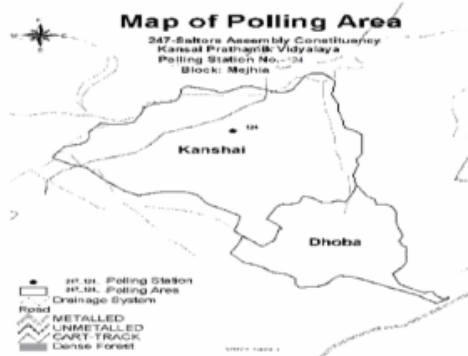

Nazri Naksha