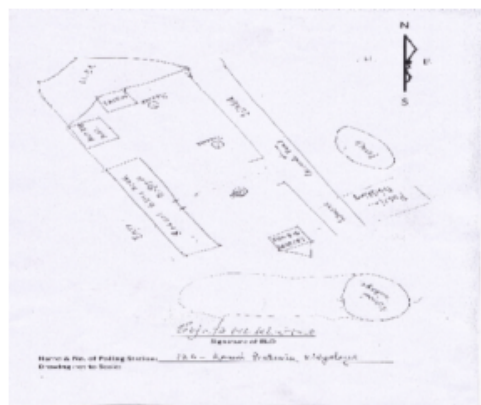

নির্বাচক নিবন্ধন আধিকারিকের স্বাক্ষর

Nazri Naksha

Google Map View

Polling Station Building Front View

Polling Station Front View

Cad View

Key MAP View

1 নাম : রবিন গাঁরাই পিতার নাম: লখু গাঁরাই বাড়ির নং : n0002 বয়স : 54 লিঙ্গ : পুরুষ	WB/37/249/363416	ফটো উপলব্ধ	2 নাম : নারায়নী গাঁরাই স্বামীর নাম: লালমোহন গাঁরাই বাড়ির নং : n0055 বয়স : 79 লিঙ্গ : মহিলা	FY20554956	ফটো উপলব্ধ	3 নাম : উষা গাঁরাই স্বামীর নাম: নারায়ন গাঁরাই বাড়ির নং : n0056 বয়স : 59 লিঙ্গ : মহিলা	WB/37/249/363351	ফটো উপলব্ধ
4 নাম : রাজেন গাঁরাই পিতার নাম: নারু গাঁরাই বাড়ির নং : n0056 বয়স : 41 লিঙ্গ : পুরুষ	FY2262053	ফটো উপলব্ধ	5 নাম : বন্দনা গাঁরাই স্বামীর নাম: রাজেন গাঁরাই বাড়ির নং : n0056 বয়স : 38 লিঙ্গ : মহিলা	FY22601086	ফটো উপলব্ধ	6 নাম : সঞ্জয় গাঁরাই পিতার নাম: নারু গাঁরাই বাড়ির নং : n0056 বয়স : 36 লিঙ্গ : পুরুষ	ZRQ1129931	ফটো উপলব্ধ
7 নাম : ফটিক গাঁরাই পিতার নাম: ভোলানাথ গাঁরাই বাড়ির নং : n0057 বয়স : 56 লিঙ্গ : পুরুষ	WB/37/249/363446	ফটো উপলব্ধ	8 নাম : অঞ্জলি গাঁরাই স্বামীর নাম: ফটিক গাঁরাই বাড়ির নং : n0057 বয়স : 52 লিঙ্গ : মহিলা	WB/37/249/363447	ফটো উপলব্ধ	9 নাম : দীপক গাঁরাই পিতার নাম: ফটিক গাঁরাই বাড়ির নং : n0057 বয়স : 36 লিঙ্গ : পুরুষ	ZRQ1043538	ফটো উপলব্ধ
10 নাম : সিপক গাঁরাই পিতার নাম: ফটক গাঁরাই বাড়ির নং : n0057 বয়স : 36 লিঙ্গ : পুরুষ	ZRQ1129857	ফটো উপলব্ধ	11 নাম : করুণা গাঁরাই স্বামীর নাম: বিকাশ গাঁরাই বাড়ির নং : n0058 বয়স : 33 লিঙ্গ : মহিলা	ZRQ1426345	ফটো উপলব্ধ	12 নাম : পরেশ মাজী পিতার নাম: মদন মাজী বাড়ির নং : n0058 বয়স : 59 লিঙ্গ : পুরুষ	WB/37/249/363016	ফটো উপলব্ধ
13 নাম : নারু গাঁরাই পিতার নাম: ভোলানাথ গাঁরাই বাড়ির নং : n0056 বয়স : 63 লিঙ্গ : পুরুষ	FY21426295	ফটো উপলব্ধ	14 নাম : কাজলী গাঁরাই স্বামীর নাম: রবিন গাঁরাই বাড়ির নং : n0002 বয়স : 43 লিঙ্গ : মহিলা	FY22519908	ফটো উপলব্ধ	15 নাম : বিবেকানন্দ গাঁরাই পিতার নাম: মহাদেব গাঁরাই বাড়ির নং : n0058 বয়স : 37 লিঙ্গ : পুরুষ	ZRQ1266873	ফটো উপলব্ধ
16 নাম : জ্যোৎস্না গাঁরাই স্বামীর নাম: মহাদেব গাঁরাই বাড়ির নং : n0058 বয়স : 55 লিঙ্গ : মহিলা	ZRQ2166239	ফটো উপলব্ধ	17 নাম : বিকাশ গাঁরাই পিতার নাম: মহাদেব গাঁরাই বাড়ির নং : n0058 বয়স : 41 লিঙ্গ : পুরুষ	FY22602696	ফটো উপলব্ধ	18 নাম : মহাদেব গাঁরাই পিতার নাম: দক্ষিণ গাঁরাই বাড়ির নং : n0058 বয়স : 63 লিঙ্গ : পুরুষ	ZRQ2166262	ফটো উপলব্ধ
19 নাম : সৌরভ মাজী পিতার নাম: পরেশ মাজী বাড়ির নং : এন0044 বয়স : 21 লিঙ্গ : পুরুষ	ZRQ2173102	ফটো উপলব্ধ	20 নাম : বন্দনা মাজী পিতার নাম: মদন মাজী বাড়ির নং : n0058 বয়স : 46 লিঙ্গ : মহিলা	ZRQ0432328	ফটো উপলব্ধ	21 নাম : মুক্তীপদ প্রামাণিক পিতার নাম: নেপাল প্রামাণিক বাড়ির নং : n0003 বয়স : 41 লিঙ্গ : পুরুষ	FY22262095	ফটো উপলব্ধ
22 নাম : মৌসুমী মন্ডল প্রামাণিক স্বামীর নাম: নিমাই প্রামাণিক বাড়ির নং : n0003 বয়স : 45 লিঙ্গ : মহিলা	FY22262087	ফটো উপলব্ধ	23 নাম : শুভেন্দু প্রামাণিক পিতার নাম: নিতাই প্রামাণিক বাড়ির নং : এন0004 বয়স : 22 লিঙ্গ : পুরুষ	ZRQ2113322	ফটো উপলব্ধ	24 নাম : আশীষ প্রামাণিক পিতার নাম: তাপস প্রামাণিক বাড়ির নং : এন0014 বয়স : 22 লিঙ্গ : পুরুষ	ZRQ2113355	ফটো উপলব্ধ
25 নাম : নিতাই প্রামাণিক পিতার নাম: দুর্গাদাস প্রামাণিক বাড়ির নং : n0004 বয়স : 51 লিঙ্গ : পুরুষ	ZRQ2153526	ফটো উপলব্ধ	26 নাম : শৌভিক প্রামাণিক পিতার নাম: নিমাই প্রামাণিক বাড়ির নং : এন0003 বয়স : 22 লিঙ্গ : পুরুষ	ZRQ2113249	ফটো উপলব্ধ	27 নাম : সীমা প্রামাণিক পিতার নাম: বাবলু প্রামাণিক বাড়ির নং : এন0013 বয়স : 22 লিঙ্গ : মহিলা	ZRQ2113264	ফটো উপলব্ধ
28 নাম : আনন্দ প্রামাণিক পিতার নাম: শীতল প্রামাণিক বাড়ির নং : n0013 বয়স : 33 লিঙ্গ : পুরুষ	ZRQ1341015	ফটো উপলব্ধ	29 নাম : বিবেক প্রামাণিক পিতার নাম: শীতল প্রামাণিক বাড়ির নং : n0013 বয়স : 28 লিঙ্গ : পুরুষ	ZRQ1685031	ফটো উপলব্ধ	30 নাম : পরী প্রামাণিক স্বামীর নাম: নেপাল প্রামাণিক বাড়ির নং : n0003 বয়স : 74 লিঙ্গ : মহিলা	WB/37/249/363038	ফটো উপলব্ধ