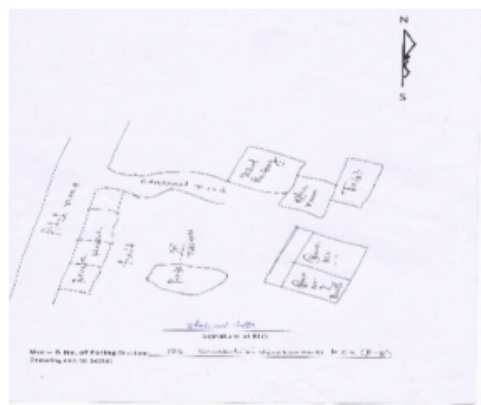

নির্বাচক নিবন্ধন আধিকারিকের স্বাক্ষর

Nazri Naksha

Google Map View

Polling Station Building Front View

Polling Station Front View

Cad View

Key MAP View

বিধানসভা নির্বাচনক্ষেত্রের নং, নাম : 247-শালতোড়া
ভাগ নং, নাম : 1-কুস্তোড়,সরাকডিহি গ্রাম(ডুমরাপাড়া,মগরাপাড়া,সড়কধার ও লাউডাঙ্গা)