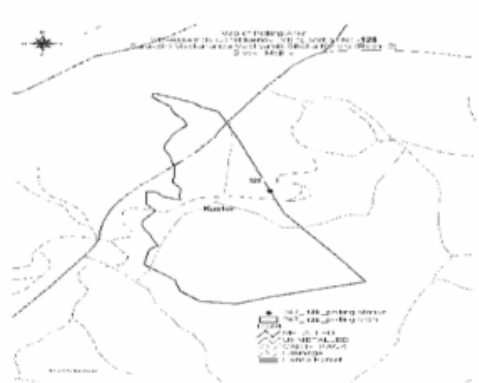

Nazri Naksha