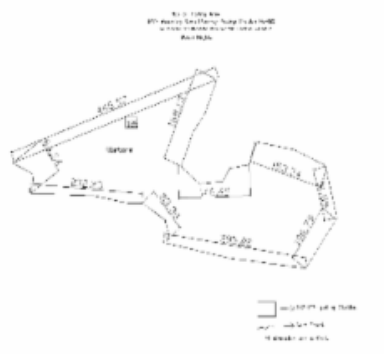

নির্বাচক নিবন্ধন আধিকারিকের স্বাক্ষর

Nazri Naksha

Google Map View

Polling Station Building Front View

Polling Station Front View

Cad View

Key MAP View

বিধানসভা নির্বাচনক্ষেত্রের নং, নাম : 247-শালতোড়া
ভাগ নং, নাম : 1-কুস্তোড়,সরাকডিহি গ্রাম(ডুমরাপাড়া,মগরাপাড়া,সড়কধার ও লাউডাঙ্গা)