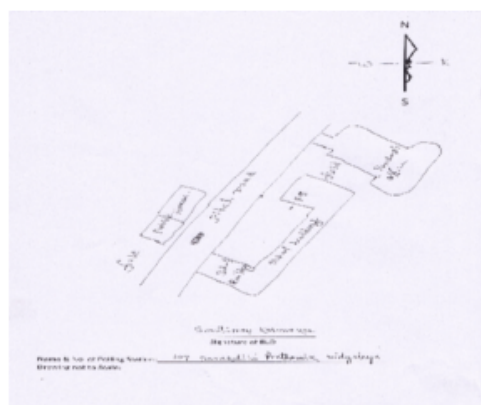

নির্বাচক নিবন্ধন আধিকারিকের স্বাক্ষর

Nazri Naksha

Google Map View

Polling Station Building Front View

Polling Station Front View

Cad View

Key MAP View

বিধানসভা নির্বাচনক্ষেত্রের নং, নাম : 247-শালতোড়া  
ভাগ নং, নাম : 1-ভবানীপুর, গ্রাম-আমলাবাইদ, পোঃ-বেনাবাইদ