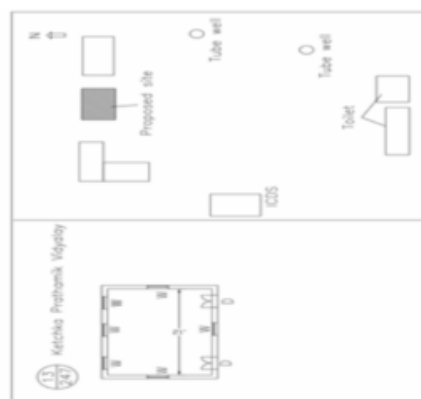

নির্বাচক নিবন্ধন আধিকারিকের স্বাক্ষর

Nazri Naksha

Google Map View

Polling Station Building Front View

Polling Station Front View

Cad View

Key MAP View

1	WB/37/249/114148	নাম : হারু গোপ পিতার নাম: শ্রীবাস গোপ বাড়ির নং : n0083 বয়স : 53 লিঙ্গ : পুরুষ	ফটো উপলব্ধ	2	WB/37/249/114147	নাম : হাবি গোপ স্বামীর নাম: হারু গোপ বাড়ির নং : n0083 বয়স : 51 লিঙ্গ : মহিলা	ফটো উপলব্ধ	3	ZRQ1580885	নাম : মৃত্যুঞ্জয় গোপ পিতার নাম: হারু গোপ বাড়ির নং : n0083 বয়স : 29 লিঙ্গ : পুরুষ	ফটো উপলব্ধ
4	ZRQ2036432	নাম : সঞ্জয় গোপ পিতার নাম: হারু গোপ বাড়ির নং : এন0083 বয়স : 23 লিঙ্গ : পুরুষ	ফটো উপলব্ধ	5	ZRQ2306223	নাম : ঝুম্পা গোপ স্বামীর নাম: মৃত্যুঞ্জয় গোপ বাড়ির নং : এন0083 বয়স : 21 লিঙ্গ : মহিলা	ফটো উপলব্ধ	6	FYZ1841618	নাম : বাসুদেব ঘোষ পিতার নাম: কানাই ঘোষ বাড়ির নং : n0075 বয়স : 44 লিঙ্গ : পুরুষ	ফটো উপলব্ধ
7	FYZ1841626	নাম : মিনতি ঘোষ স্বামীর নাম: বাসুদেব ঘোষ বাড়ির নং : n0075 বয়স : 42 লিঙ্গ : মহিলা	ফটো উপলব্ধ	8	ZRQ2300671	নাম : রাহুল ঘোষ পিতার নাম: বাসুদেব ঘোষ বাড়ির নং : এন0075 বয়স : 20 লিঙ্গ : পুরুষ	ফটো উপলব্ধ	9	WB/37/249/114034	নাম : বানী চ্যাটাঙ্গী স্বামীর নাম: অসিত চ্যাটাঙ্গী বাড়ির নং : n0014 বয়স : 68 লিঙ্গ : মহিলা	ফটো উপলব্ধ
10	WB/37/249/114010	নাম : রামানন্দ চ্যাটাঙ্গী পিতার নাম: রামেন্দু চ্যাটাঙ্গী বাড়ির নং : n0014 বয়স : 51 লিঙ্গ : পুরুষ	ফটো উপলব্ধ	11	FYZ1193994	নাম : রামাশীষ চ্যাটাঙ্গী পিতার নাম: অসিত কুমার চ্যাটাঙ্গী বাড়ির নং : n0014 বয়স : 45 লিঙ্গ : পুরুষ	ফটো উপলব্ধ	12	ZRQ1580802	নাম : রিম্পা চ্যাটাঙ্গী স্বামীর নাম: রামাশীষ চ্যাটাঙ্গী বাড়ির নং : n0014 বয়স : 33 লিঙ্গ : মহিলা	ফটো উপলব্ধ
13	ZRQ1731512	নাম : শাশুতী চ্যাটাঙ্গী পিতার নাম: রামানন্দ চ্যাটাঙ্গী বাড়ির নং : n0014 বয়স : 27 লিঙ্গ : মহিলা	ফটো উপলব্ধ	14	ZRQ2146371	নাম : রামেন্দু চ্যাটাঙ্গী পিতার নাম: রামকালী চ্যাটাঙ্গী বাড়ির নং : এন0000 বয়স : 78 লিঙ্গ : পুরুষ	ফটো উপলব্ধ	15	ZRQ1907583	নাম : অসিত চ্যাটাঙ্গী পিতার নাম: রামকালী চ্যাটাঙ্গী বাড়ির নং : 00 বয়স : 72 লিঙ্গ : পুরুষ	ফটো উপলব্ধ
16	WB/37/249/159176	নাম : সোমা চ্যাটাঙ্গী স্বামীর নাম: রামানন্দ চ্যাটাঙ্গী বাড়ির নং : n0014 বয়স : 51 লিঙ্গ : মহিলা	ফটো উপলব্ধ	17	ZRQ2300267	নাম : শুভজিৎ চ্যাটাঙ্গী পিতার নাম: রামানন্দ চ্যাটাঙ্গী বাড়ির নং : এন0014 বয়স : 20 লিঙ্গ : পুরুষ	ফটো উপলব্ধ	18	ZRQ1987569	নাম : শিবানী দাস স্বামীর নাম: স্বপন দাস বাড়ির নং : n0001 বয়স : 65 লিঙ্গ : মহিলা	ফটো উপলব্ধ
19	ZRQ2237808	নাম : সন্ধ্যারানী দাস স্বামীর নাম: সুদন দাস বাড়ির নং : n0001 বয়স : 65 লিঙ্গ : মহিলা	ফটো উপলব্ধ	20	WB/37/249/114059	নাম : সুদন দাস পিতার নাম: কালীপদ দাস বাড়ির নং : n0001 বয়স : 71 লিঙ্গ : পুরুষ	ফটো উপলব্ধ	21	WB/37/249/114058	নাম : দিলীপ দাস পিতার নাম: কালীপদ দাস বাড়ির নং : n0001 বয়স : 56 লিঙ্গ : পুরুষ	ফটো উপলব্ধ
22	ZRQ1580976	নাম : মলয় দাস পিতার নাম: মদন মোহন দাস বাড়ির নং : n0001 বয়স : 53 লিঙ্গ : পুরুষ	ফটো উপলব্ধ	23	FYZ2401420	নাম : সুমিত্রা দাস স্বামীর নাম: মলয় দাস বাড়ির নং : n0001 বয়স : 39 লিঙ্গ : মহিলা	ফটো উপলব্ধ	24	ZRQ2300309	নাম : রণিত দাস পিতার নাম: দিলীপ দাস বাড়ির নং : এন0001 বয়স : 21 লিঙ্গ : পুরুষ	ফটো উপলব্ধ
25	FYZ1194505	নাম : পীযুষকান্তি বাউরী পিতার নাম: নিরঞ্জন বাউরী বাড়ির নং : এন0090 বয়স : 50 লিঙ্গ : পুরুষ	ফটো উপলব্ধ	26	ZRQ2146348	নাম : নিরঞ্জন দাস পিতার নাম: কালীপদ দাস বাড়ির নং : n0015 বয়স : 74 লিঙ্গ : পুরুষ	ফটো উপলব্ধ	27	ZRQ2146363	নাম : পারুল দাস স্বামীর নাম: নিরঞ্জন দাস বাড়ির নং : n0015 বয়স : 66 লিঙ্গ : মহিলা	ফটো উপলব্ধ
28	ZRQ2284776	নাম : সৌরভ বাউরী পিতার নাম: পীযুষকান্তি বাউরী বাড়ির নং : এন0090 বয়স : 20 লিঙ্গ : পুরুষ	ফটো উপলব্ধ	29	WB/37/249/024056	নাম : আদিত্য পরামাণিক পিতার নাম: চন্দ্রকান্ত পরামাণিক বাড়ির নং : n0111 বয়স : 50 লিঙ্গ : পুরুষ	ফটো উপলব্ধ	30	FYZ2107464	নাম : গীতা পরামাণিক স্বামীর নাম: বিধান পরামাণিক বাড়ির নং : এন0107 বয়স : 56 লিঙ্গ : মহিলা	ফটো উপলব্ধ