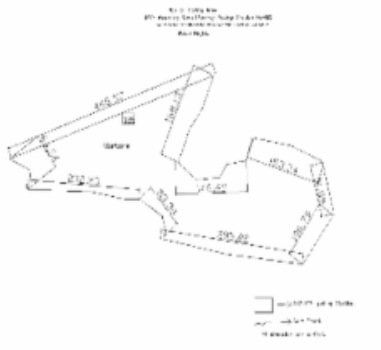

নির্বাচক নিবন্ধন আধিকারিকের স্বাক্ষর

Nazri Naksha

Google Map View

Polling Station Building Front View

Polling Station Front View

Cad View

Key MAP View

বিধানসভা নির্বাচনক্ষেত্রের নং, নাম : 247-শালতোড়া
ভাগ নং, নাম : 1-শালতোড়া, গ্রাম-শালতোড়া, পোঃ-বেনাবাইদ