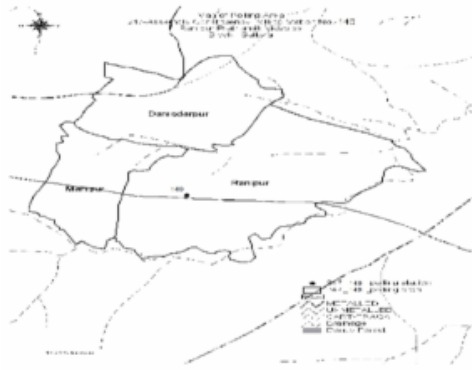

Nazri Naksha