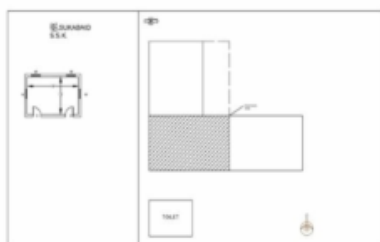

নির্বাচক নিবন্ধন আধিকারিকের স্বাক্ষর

Nazri Naksha

Google Map View

Polling Station Building Front View

Polling Station Front View

Cad View

Key MAP View

বিধানসভা নির্বাচনক্ষেত্রের নং, নাম : 247-শালতোড়া
ভাগ নং, নাম : 1-বেলেকুড়ি রায়পাড়া,গোয়ালপাড়া,বাউরীপাড়া