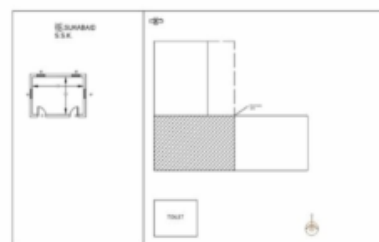

নির্বাচক নিবন্ধন আধিকারিকের স্বাক্ষর

Nazri Naksha

Google Map View

Polling Station Building Front View

Polling Station Front View

Cad View

Key MAP View

বিধানসভা নির্বাচনক্ষেত্রের নং, নাম : 247-শালতোড়া
ভাগ নং, নাম : 1-বেলেকুড়ি রায়পাড়া,গোয়ালপাড়া,বাউরীপাড়া