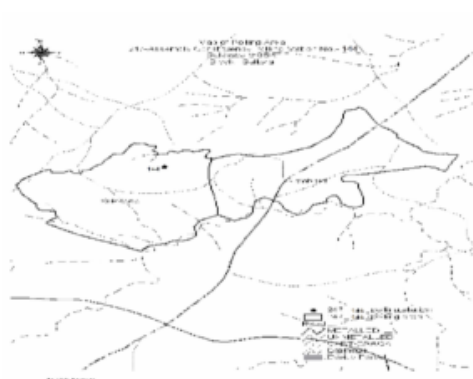

Nazri Naksha