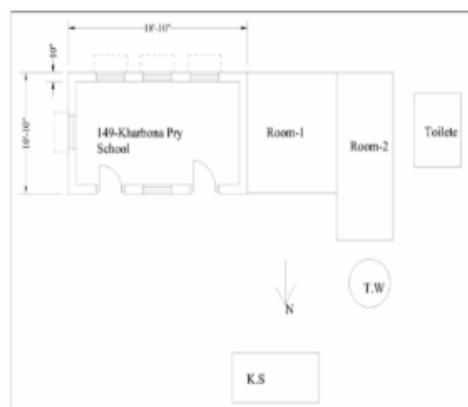

নির্বাচক নিবন্ধন আধিকারিকের স্বাক্ষর

Nazri Naksha

Google Map View

Polling Station Building Front View

Polling Station Front View

Cad View

Key MAP View

বিধানসভা নির্বাচনক্ষেত্রের নং, নাম : 247-শালতোড়া
ভাগ নং, নাম : 1-রঞ্জিতপুর সীতালপাড়া,সিংপাড়া