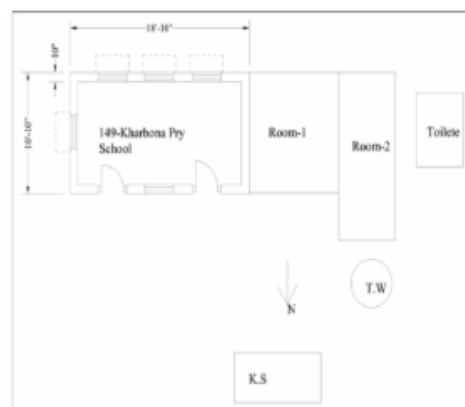

নির্বাচক নিবন্ধন আধিকারিকের স্বাক্ষর

Nazri Naksha

Google Map View

Polling Station Building Front View

Polling Station Front View

Cad View

Key MAP View

বিধানসভা নির্বাচনক্ষেত্রের নং, নাম : 247-শালতোড়া
ভাগ নং, নাম : 1-রঞ্জিতপুর সীতালপাড়া,সিংপাড়া