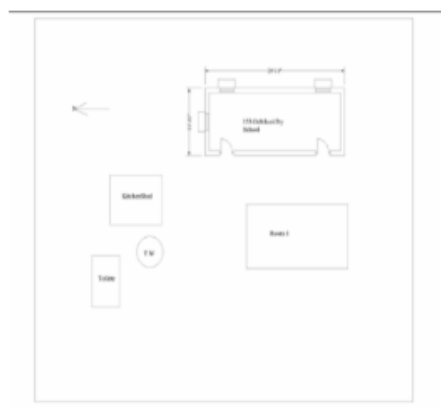

নির্বাচক নিবন্ধন আধিকারিকের স্বাক্ষর

Nazri Naksha

Google Map View

Polling Station Building Front View

Polling Station Front View

Cad View

Key MAP View

1	FYZ2473015	ফটো উপলব্ধ	2	ZRQ0548701	ফটো উপলব্ধ	3	ZRQ1150382	ফটো উপলব্ধ
নাম : ভৈরব কুস্তকার পিতার নাম: কুস্ত কুস্তকার বাড়ির নং : n0046 বয়স : 80 লিঙ্গ : পুরুষ			নাম : যশোদা কুস্তকার স্বামীর নাম: ভৈরব কুস্তকার বাড়ির নং : n0046 বয়স : 74 লিঙ্গ : মহিলা			নাম : ভাদু কুস্তকার স্বামীর নাম: শুকদেব কুস্তকার বাড়ির নং : n0046 বয়স : 43 লিঙ্গ : মহিলা		
4	ZRQ2049898	ফটো উপলব্ধ	5	ZRQ2049641	ফটো উপলব্ধ	6	ZRQ2049666	ফটো উপলব্ধ
নাম : জয়রাম কিস্কু পিতার নাম: বাবুলাল কিস্কু বাড়ির নং : এন0040 বয়স : 25 লিঙ্গ : পুরুষ			নাম : জগৎলাল কিস্কু পিতার নাম: রসিক কিস্কু বাড়ির নং : এন0040 বয়স : 24 লিঙ্গ : পুরুষ			নাম : ভৈরব কিস্কু পিতার নাম: রুপলাল কিস্কু বাড়ির নং : এন0037 বয়স : 24 লিঙ্গ : পুরুষ		
7	ZRQ1971787	ফটো উপলব্ধ	8	ZRQ1273929	ফটো উপলব্ধ	9	ZRQ2136778	ফটো উপলব্ধ
নাম : সুজন কিস্কু পিতার নাম: জয়দেব কিস্কু বাড়ির নং : n0040 বয়স : 24 লিঙ্গ : পুরুষ			নাম : সনমনি সরেন পিতার নাম: বুধন সরেন বাড়ির নং : n0036 বয়স : 31 লিঙ্গ : মহিলা			নাম : কবিতা কিস্কু পিতার নাম: সমাই কিস্কু বাড়ির নং : এন0040 বয়স : 23 লিঙ্গ : মহিলা		
10	ZRQ2136794	ফটো উপলব্ধ	11	ZRQ2136901	ফটো উপলব্ধ	12	ZRQ2220705	ফটো উপলব্ধ
নাম : দুলালী কিস্কু স্বামীর নাম: মহাদেব কিস্কু বাড়ির নং : এন0040 বয়স : 25 লিঙ্গ : মহিলা			নাম : ফুলমণি কিস্কু স্বামীর নাম: কমল কিস্কু বাড়ির নং : এন0037 বয়স : 46 লিঙ্গ : মহিলা			নাম : লখীরাম কিস্কু পিতার নাম: ধনারাম কিস্কু বাড়ির নং : n0040 বয়স : 60 লিঙ্গ : পুরুষ		
13	ZRQ1724236	ফটো উপলব্ধ	14	WB/37/249/093006	ফটো উপলব্ধ	15	FYZ1445295	ফটো উপলব্ধ
নাম : সুমিত্রা হেমব্রম স্বামীর নাম: সন্তোষ হেমব্রম বাড়ির নং : n0040 বয়স : 28 লিঙ্গ : মহিলা			নাম : মঙ্গল কিস্কু পিতার নাম: জয়রাম কিস্কু বাড়ির নং : n0035 বয়স : 66 লিঙ্গ : পুরুষ			নাম : রমণী কিস্কু স্বামীর নাম: মঙ্গল কিস্কু বাড়ির নং : n0035 বয়স : 60 লিঙ্গ : মহিলা		
16	ZRQ1151224	ফটো উপলব্ধ	17	ZRQ1151372	ফটো উপলব্ধ	18	WB/37/249/093502	ফটো উপলব্ধ
নাম : প্রথম কিস্কু পিতার নাম: মঙ্গল কিস্কু বাড়ির নং : n0035 বয়স : 37 লিঙ্গ : পুরুষ			নাম : সরস্বতী কিস্কু স্বামীর নাম: প্রথম কিস্কু বাড়ির নং : n0035 বয়স : 36 লিঙ্গ : মহিলা			নাম : মনমোহন কিস্কু পিতার নাম: কমলাকান্ত কিস্কু বাড়ির নং : n0036 বয়স : 49 লিঙ্গ : পুরুষ		
19	FYZ2399228	ফটো উপলব্ধ	20	WB/37/249/093424	ফটো উপলব্ধ	21	FYZ1217918	ফটো উপলব্ধ
নাম : সমনী কিস্কু স্বামীর নাম: মনমোহন কিস্কু বাড়ির নং : n0036 বয়স : 40 লিঙ্গ : মহিলা			নাম : পানি কিস্কু স্বামীর নাম: ঠাকুরদাস কিস্কু বাড়ির নং : n0037 বয়স : 75 লিঙ্গ : মহিলা			নাম : রুপলাল কিস্কু পিতার নাম: ঠাকুরদাস কিস্কু বাড়ির নং : n0037 বয়স : 59 লিঙ্গ : পুরুষ		
22	WB/37/249/093320	ফটো উপলব্ধ	23	FYZ1834894	ফটো উপলব্ধ	24	WB/37/249/093348	ফটো উপলব্ধ
নাম : আরতি কিস্কু স্বামীর নাম: রুপলাল কিস্কু বাড়ির নং : n0037 বয়স : 53 লিঙ্গ : মহিলা			নাম : সত্যনারায়ণ কিস্কু পিতার নাম: ঠাকুরদাস কিস্কু বাড়ির নং : n0037 বয়স : 53 লিঙ্গ : পুরুষ			নাম : কমল কিস্কু পিতার নাম: ঠাকুরদাস কিস্কু বাড়ির নং : n0037 বয়স : 49 লিঙ্গ : পুরুষ		
25	FYZ2399269	ফটো উপলব্ধ	26	ZRQ1437169	ফটো উপলব্ধ	27	ZRQ1437086	ফটো উপলব্ধ
নাম : রবনী কিস্কু স্বামীর নাম: সত্যনারায়ন কিস্কু বাড়ির নং : n0037 বয়স : 40 লিঙ্গ : মহিলা			নাম : শিবনাথ কিস্কু পিতার নাম: ঠাকুরদাস কিস্কু বাড়ির নং : n0037 বয়স : 39 লিঙ্গ : পুরুষ			নাম : মহাদেব কিস্কু পিতার নাম: লখীরাম কিস্কু বাড়ির নং : n0040 বয়স : 33 লিঙ্গ : পুরুষ		
28	WB/37/249/093090	ফটো উপলব্ধ	29	WB/37/249/093285	ফটো উপলব্ধ	30	FYZ2140259	ফটো উপলব্ধ
নাম : রসিক কিস্কু পিতার নাম: ধনারাম কিস্কু বাড়ির নং : n0040 বয়স : 57 লিঙ্গ : পুরুষ			নাম : বাহামনি কিস্কু স্বামীর নাম: রসিক কিস্কু বাড়ির নং : n0040 বয়স : 52 লিঙ্গ : মহিলা			নাম : বাবুলাল কিস্কু পিতার নাম: ধনারাম কিস্কু বাড়ির নং : n0040 বয়স : 41 লিঙ্গ : পুরুষ		