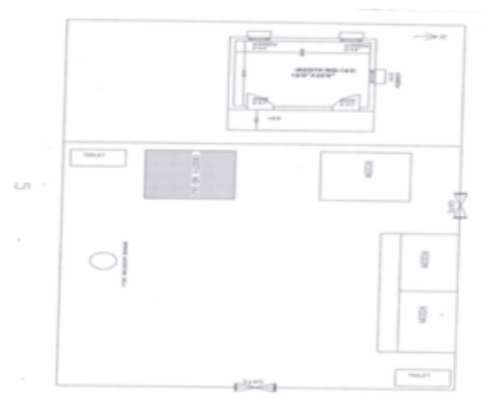

নির্বাচক নিবন্ধন আধিকারিকের স্বাক্ষর

Nazri Naksha

Google Map View

Polling Station Building Front View

Polling Station Front View

Cad View

Key MAP View

বিধানসভা নির্বাচনকেন্দ্রের নং, নাম : 247-শালতোড়া
ভাগ নং, নাম : 1-মটুকবাণী (অংশীক) ,ভূরকুন্ডাখোল, কেন্দ্রবোনো