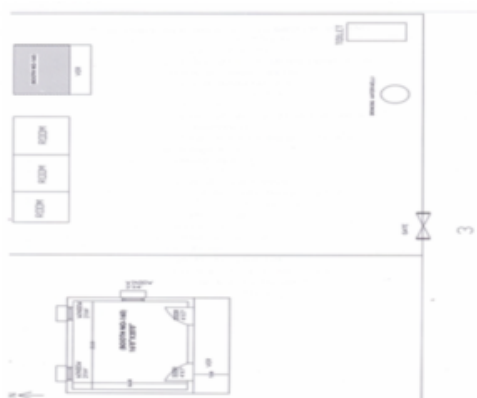

নির্বাচক নিবন্ধন আধিকারিকের স্বাক্ষর

Nazri Naksha

Google Map View

Polling Station Building Front View

Polling Station Front View

Cad View

Key MAP View

বিধানসভা নির্বাচনক্ষেত্রের নং, নাম : 247-শালতোড়া
ভাগ নং, নাম : 1-গরাই পাড়া, বাউরীপাড়া