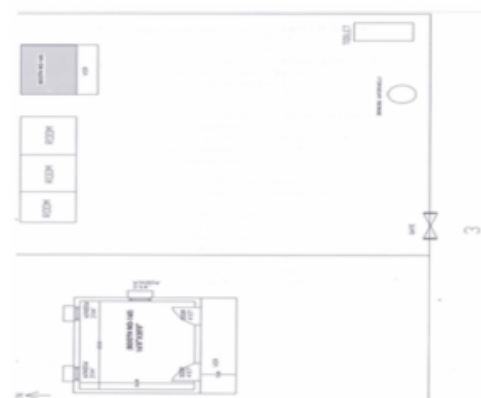

নির্বাচক নিবন্ধন আধিকারিকের স্বাক্ষর

Nazri Naksha

Google Map View

Polling Station Building Front View

Polling Station Front View

Cad View

Key MAP View

বিধানসভা নির্বাচনক্ষেত্রের নং, নাম : 247-শালতোড়া
ভাগ নং, নাম : 1-গরাই পাড়া, বাউরীপাড়া