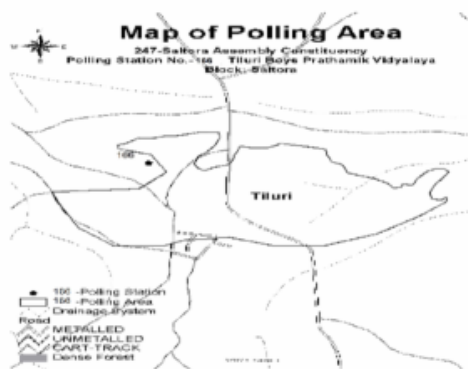

Nazri Naksha