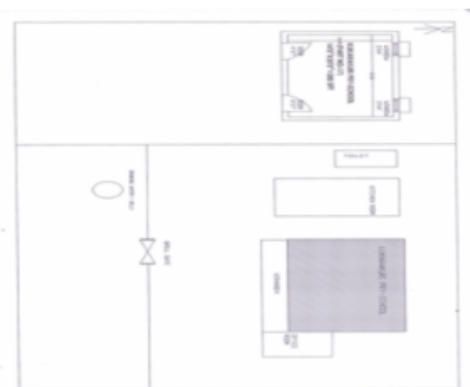

নির্বাচক নিবন্ধন আধিকারিকের স্বাক্ষর

Nazri Naksha

Google Map View

Polling Station Building Front View

Polling Station Front View

Cad View

Key MAP View

বিধানসভা নির্বাচনক্ষেত্রের নং, নাম : 247-শালতোড়া  
ভাগ নং, নাম : 1-রুখড়াকুড়ি নামোবাউরীপাড়া, উপরবাউরীপাড়া, মাঝপাড়া, গোয়ালাপাড়া