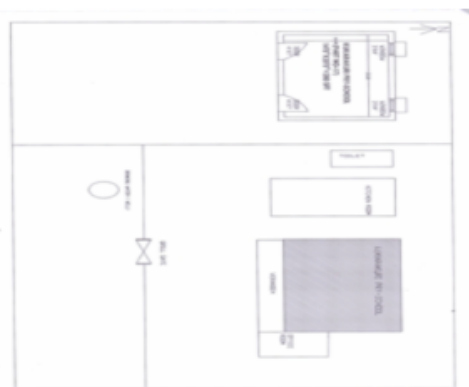

নির্বাচক নিবন্ধন আধিকারিকের স্বাক্ষর

Nazri Naksha

Google Map View

Polling Station Building Front View

Polling Station Front View

Cad View

Key MAP View

বিধানসভা নির্বাচনক্ষেত্রের নং, নাম : 247-শালতোড়া  
ভাগ নং, নাম : 1-রুখড়াকুড়ি নামোবাউরীপাড়া, উপরবাউরীপাড়া, মাঝপাড়া, গোয়ালাপাড়া