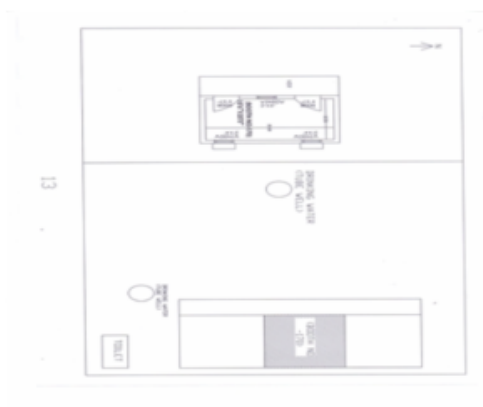

নির্বাচক নিবন্ধন আধিকারিকের স্বাক্ষর

Nazri Naksha

Google Map View

Polling Station Building Front View

Polling Station Front View

Cad View

Key MAP View

1 নাম : শিকার কিস্কু পিতার নাম: খেপা কিস্কু বাড়ির নং : n0061 বয়স : 67 লিঙ্গ : পুরুষ	WB/37/249/060096	ফটো উপলব্ধ	2 নাম : আহুদী কিস্কু স্বামীর নাম: শিকার কিস্কু বাড়ির নং : n0061 বয়স : 63 লিঙ্গ : মহিলা	WB/37/249/060162	ফটো উপলব্ধ	3 নাম : বাবলু কিস্কু পিতার নাম: শিকার কিস্কু বাড়ির নং : n0061 বয়স : 36 লিঙ্গ : পুরুষ	ZRQ1227701	ফটো উপলব্ধ
Q 4 নাম : মঙ্গলী কিস্কু স্বামীর নাম: বাবলু কিস্কু বাড়ির নং : বয়স : 32 লিঙ্গ : মহিলা	ZRQ1535194	ফটো উপলব্ধ	5 নাম : সুকু কিস্কু পিতার নাম: শিকার কিস্কু বাড়ির নং : n0061 বয়স : 35 লিঙ্গ : পুরুষ	ZRQ1227644	ফটো উপলব্ধ	6 নাম : গোপাল কিস্কু পিতার নাম: খেপা কিস্কু বাড়ির নং : n0061 বয়স : 63 লিঙ্গ : পুরুষ	WB/37/249/060314	ফটো উপলব্ধ
7 নাম : লক্ষ্মীনারান কিস্কু পিতার নাম: গোপাল কিস্কু বাড়ির নং : n0061 বয়স : 38 লিঙ্গ : পুরুষ	ZRQ1535269	ফটো উপলব্ধ	8 নাম : অবিনাশ কিস্কু পিতার নাম: গোপাল কিস্কু বাড়ির নং : n0061 বয়স : 37 লিঙ্গ : পুরুষ	ZRQ1227669	ফটো উপলব্ধ	9 নাম : সোম কিস্কু পিতার নাম: খেপা কিস্কু বাড়ির নং : n0061 বয়স : 55 লিঙ্গ : পুরুষ	WB/37/249/060122	ফটো উপলব্ধ
10 নাম : মঙ্গলী কিস্কু স্বামীর নাম: সোম কিস্কু বাড়ির নং : n0061 বয়স : 51 লিঙ্গ : মহিলা	WB/37/249/060166	ফটো উপলব্ধ	11 নাম : সুমিত্রা কিস্কু স্বামীর নাম: শুকু কিস্কু বাড়ির নং : n0061 বয়স : 33 লিঙ্গ : মহিলা	ZRQ1535202	ফটো উপলব্ধ	12 নাম : সমনী কিস্কু স্বামীর নাম: লক্ষ্মীনারায়ন কিস্কু বাড়ির নং : এন0061 বয়স : 24 লিঙ্গ : মহিলা	ZRQ2064483	ফটো উপলব্ধ
13 নাম : মালতী টুডু স্বামীর নাম: সমীর টুডু বাড়ির নং : এন0046 বয়স : 25 লিঙ্গ : মহিলা	ZRQ1858745	ফটো উপলব্ধ	14 নাম : চাঁদমনি টুডু স্বামীর নাম: সোম টুডু বাড়ির নং : n0010 বয়স : 81 লিঙ্গ : মহিলা	ZRQ1917285	ফটো উপলব্ধ	15 নাম : পরমেশ্বর টুডু পিতার নাম: সোম টুডু বাড়ির নং : n0010 বয়স : 59 লিঙ্গ : পুরুষ	ZRQ1917277	ফটো উপলব্ধ
16 নাম : সোনালী মুরমু পিতার নাম: সুপলাল টুডু বাড়ির নং : n0030 বয়স : 26 লিঙ্গ : মহিলা	ZRQ1802537	ফটো উপলব্ধ	17 নাম : পার্বতী টুডু স্বামীর নাম: বৈদ্যনাথ টুডু বাড়ির নং : n0030 বয়স : 26 লিঙ্গ : মহিলা	ZRQ1831791	ফটো উপলব্ধ	18 নাম : শিমলী টুডু পিতার নাম: সুপলাল টুডু বাড়ির নং : এন0030 বয়স : 23 লিঙ্গ : মহিলা	ZRQ2064459	ফটো উপলব্ধ
19 নাম : বর্নালী টুডু স্বামীর নাম: উত্তম টুডু বাড়ির নং : এন0010 বয়স : 24 লিঙ্গ : মহিলা	ZRQ2211795	ফটো উপলব্ধ	20 নাম : উত্তম টুডু পিতার নাম: পরমেশ্বর টুডু বাড়ির নং : n0010 বয়স : 31 লিঙ্গ : পুরুষ	ZRQ1622257	ফটো উপলব্ধ	21 নাম : কালিপদ টুডু পিতার নাম: সুনী টুডু বাড়ির নং : n0029 বয়স : 56 লিঙ্গ : পুরুষ	WB/37/249/060217	ফটো উপলব্ধ
22 নাম : বৈদ্যনাথ টুডু পিতার নাম: শ্রীরাম টুডু বাড়ির নং : n0030 বয়স : 37 লিঙ্গ : পুরুষ	ZRQ1277631	ফটো উপলব্ধ	23 নাম : সনাতন টুডু পিতার নাম: মঙ্গল টুডু বাড়ির নং : n0046 বয়স : 63 লিঙ্গ : পুরুষ	WB/37/249/060287	ফটো উপলব্ধ	24 নাম : লক্ষীকান্ত টুডু পিতার নাম: সনাতন টুডু বাড়ির নং : n0046 বয়স : 49 লিঙ্গ : পুরুষ	FYZ1196203	ফটো উপলব্ধ
25 নাম : লুসকি টুডু স্বামীর নাম: লক্ষীকান্ত টুডু বাড়ির নং : n0046 বয়স : 36 লিঙ্গ : মহিলা	ZRQ1227487	ফটো উপলব্ধ	26 নাম : রজনী টুডু পিতার নাম: সোনারাম টুডু বাড়ির নং : n0046 বয়স : 59 লিঙ্গ : মহিলা	WB/37/249/060228	ফটো উপলব্ধ	27 নাম : রামপদ টুডু পিতার নাম: সনারাম টুডু বাড়ির নং : n0046 বয়স : 48 লিঙ্গ : পুরুষ	FYZ1821511	ফটো উপলব্ধ
28 নাম : কলোবতী টুডু স্বামীর নাম: রামপদ টুডু বাড়ির নং : n0046 বয়স : 37 লিঙ্গ : মহিলা	ZRQ1227578	ফটো উপলব্ধ	29 নাম : নীলমুনি মাণ্ডি স্বামীর নাম: প্রথম মাণ্ডি বাড়ির নং : n0046 বয়স : 41 লিঙ্গ : মহিলা	FYZ2572972	ফটো উপলব্ধ	30 নাম : সিমতি মাণ্ডি স্বামীর নাম: মনরঞ্জন মাণ্ডি বাড়ির নং : n0046 বয়স : 38 লিঙ্গ : মহিলা	FYZ2572964	ফটো উপলব্ধ