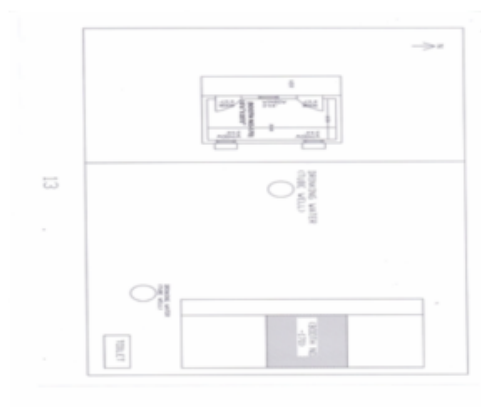

নির্বাচক নিবন্ধন আধিকারিকের স্বাক্ষর

Nazri Naksha

Google Map View

Polling Station Building Front View

Polling Station Front View

Cad View

Key MAP View

1 নাম : শিকার কিস্কু পিতার নাম: খেপা কিস্কু বাড়ির নং : n0061 বয়স : 67 লিঙ্গ : পুরুষ	WB/37/249/060096	ফটো উপলব্ধ	2 নাম : আহুদী কিস্কু স্বামীর নাম: শিকার কিস্কু বাড়ির নং : n0061 বয়স : 63 লিঙ্গ : মহিলা	WB/37/249/060162	ফটো উপলব্ধ	3 নাম : বাবলু কিস্কু পিতার নাম: শিকার কিস্কু বাড়ির নং : n0061 বয়স : 36 লিঙ্গ : পুরুষ	ZRQ1227701	ফটো উপলব্ধ
Q 4 নাম : মঙ্গলী কিস্কু স্বামীর নাম: বাবলু কিস্কু বাড়ির নং : বয়স : 32 লিঙ্গ : মহিলা	ZRQ1535194	ফটো উপলব্ধ	5 নাম : সুকু কিস্কু পিতার নাম: শিকার কিস্কু বাড়ির নং : n0061 বয়স : 35 লিঙ্গ : পুরুষ	ZRQ1227644	ফটো উপলব্ধ	6 নাম : গোপাল কিস্কু পিতার নাম: খেপা কিস্কু বাড়ির নং : n0061 বয়স : 63 লিঙ্গ : পুরুষ	WB/37/249/060314	ফটো উপলব্ধ
7 নাম : লক্ষ্মীনারান কিস্কু পিতার নাম: গোপাল কিস্কু বাড়ির নং : n0061 বয়স : 38 লিঙ্গ : পুরুষ	ZRQ1535269	ফটো উপলব্ধ	8 নাম : অবিনাশ কিস্কু পিতার নাম: গোপাল কিস্কু বাড়ির নং : n0061 বয়স : 37 লিঙ্গ : পুরুষ	ZRQ1227669	ফটো উপলব্ধ	9 নাম : সোম কিস্কু পিতার নাম: খেপা কিস্কু বাড়ির নং : n0061 বয়স : 55 লিঙ্গ : পুরুষ	WB/37/249/060122	ফটো উপলব্ধ
10 নাম : মঙ্গলী কিস্কু স্বামীর নাম: সোম কিস্কু বাড়ির নং : n0061 বয়স : 51 লিঙ্গ : মহিলা	WB/37/249/060166	ফটো উপলব্ধ	11 নাম : সুমিত্রা কিস্কু স্বামীর নাম: শুকু কিস্কু বাড়ির নং : n0061 বয়স : 33 লিঙ্গ : মহিলা	ZRQ1535202	ফটো উপলব্ধ	12 নাম : সমনী কিস্কু স্বামীর নাম: লক্ষ্মীনারায়ন কিস্কু বাড়ির নং : এন0061 বয়স : 24 লিঙ্গ : মহিলা	ZRQ2064483	ফটো উপলব্ধ
13 নাম : মালতী টুডু স্বামীর নাম: সমীর টুডু বাড়ির নং : এন0046 বয়স : 25 লিঙ্গ : মহিলা	ZRQ1858745	ফটো উপলব্ধ	14 নাম : চাঁদমনি টুডু স্বামীর নাম: সোম টুডু বাড়ির নং : n0010 বয়স : 81 লিঙ্গ : মহিলা	ZRQ1917285	ফটো উপলব্ধ	15 নাম : পরমেশ্বর টুডু পিতার নাম: সোম টুডু বাড়ির নং : n0010 বয়স : 59 লিঙ্গ : পুরুষ	ZRQ1917277	ফটো উপলব্ধ
16 নাম : সোনালী মুরমু পিতার নাম: সুপলাল টুডু বাড়ির নং : n0030 বয়স : 26 লিঙ্গ : মহিলা	ZRQ1802537	ফটো উপলব্ধ	17 নাম : পার্বতী টুডু স্বামীর নাম: বৈদ্যনাথ টুডু বাড়ির নং : n0030 বয়স : 26 লিঙ্গ : মহিলা	ZRQ1831791	ফটো উপলব্ধ	18 নাম : শিমলী টুডু পিতার নাম: সুপলাল টুডু বাড়ির নং : এন0030 বয়স : 23 লিঙ্গ : মহিলা	ZRQ2064459	ফটো উপলব্ধ
19 নাম : বর্নালী টুডু স্বামীর নাম: উত্তম টুডু বাড়ির নং : এন0010 বয়স : 24 লিঙ্গ : মহিলা	ZRQ2211795	ফটো উপলব্ধ	20 নাম : উত্তম টুডু পিতার নাম: পরমেশ্বর টুডু বাড়ির নং : n0010 বয়স : 31 লিঙ্গ : পুরুষ	ZRQ1622257	ফটো উপলব্ধ	21 নাম : কালিপদ টুডু পিতার নাম: সুনী টুডু বাড়ির নং : n0029 বয়স : 56 লিঙ্গ : পুরুষ	WB/37/249/060217	ফটো উপলব্ধ
22 নাম : বৈদ্যনাথ টুডু পিতার নাম: শ্রীরাম টুডু বাড়ির নং : n0030 বয়স : 37 লিঙ্গ : পুরুষ	ZRQ1277631	ফটো উপলব্ধ	23 নাম : সনাতন টুডু পিতার নাম: মঙ্গল টুডু বাড়ির নং : n0046 বয়স : 63 লিঙ্গ : পুরুষ	WB/37/249/060287	ফটো উপলব্ধ	24 নাম : লক্ষীকান্ত টুডু পিতার নাম: সনাতন টুডু বাড়ির নং : n0046 বয়স : 49 লিঙ্গ : পুরুষ	FYZ1196203	ফটো উপলব্ধ
25 নাম : লুসকি টুডু স্বামীর নাম: লক্ষীকান্ত টুডু বাড়ির নং : n0046 বয়স : 36 লিঙ্গ : মহিলা	ZRQ1227487	ফটো উপলব্ধ	26 নাম : রজনী টুডু পিতার নাম: সোনারাম টুডু বাড়ির নং : n0046 বয়স : 59 লিঙ্গ : মহিলা	WB/37/249/060228	ফটো উপলব্ধ	27 নাম : রামপদ টুডু পিতার নাম: সনারাম টুডু বাড়ির নং : n0046 বয়স : 48 লিঙ্গ : পুরুষ	FYZ1821511	ফটো উপলব্ধ
28 নাম : কলোবতী টুডু স্বামীর নাম: রামপদ টুডু বাড়ির নং : n0046 বয়স : 37 লিঙ্গ : মহিলা	ZRQ1227578	ফটো উপলব্ধ	29 নাম : নীলমুনি মাণ্ডি স্বামীর নাম: প্রথম মাণ্ডি বাড়ির নং : n0046 বয়স : 41 লিঙ্গ : মহিলা	FYZ2572972	ফটো উপলব্ধ	30 নাম : সিমতি মাণ্ডি স্বামীর নাম: মনরঞ্জন মাণ্ডি বাড়ির নং : n0046 বয়স : 38 লিঙ্গ : মহিলা	FYZ2572964	ফটো উপলব্ধ