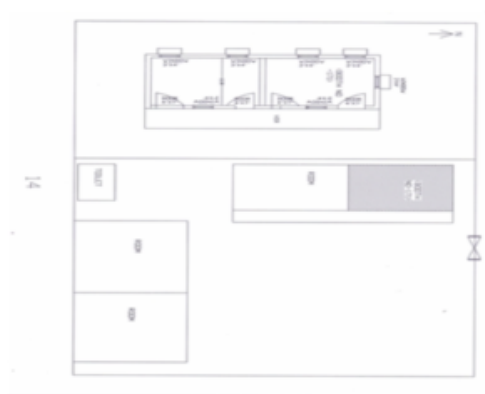

নির্বাচক নিবন্ধন আধিকারিকের স্বাক্ষর

Nazri Naksha

Google Map View

Polling Station Building Front View

Polling Station Front View

Cad View

Key MAP View

বিধানসভা নির্বাচনকেন্দ্রের নং, নাম : 247-শালতোড়া
ভাগ নং, নাম : 1-ইঁতুড়ী গরাইপাড়া, মাঝিপাড়া, বাউরীপাড়া, আনন্দপুর সাঁওতালপাড়া