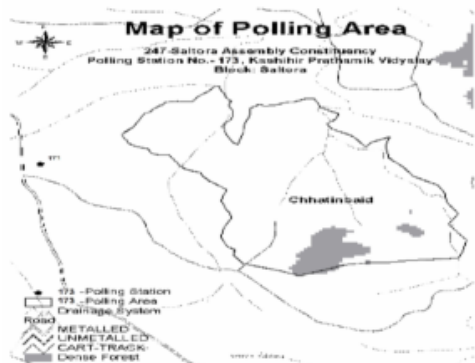

Nazri Naksha