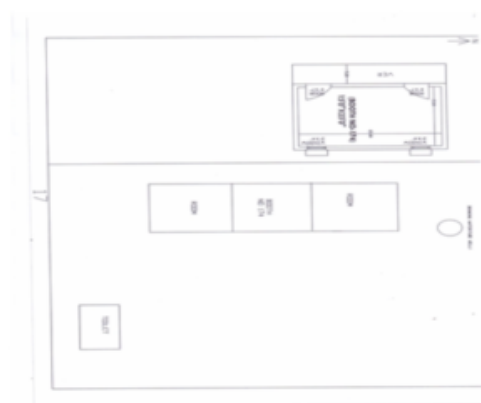

নির্বাচক নিবন্ধন আধিকারিকের স্বাক্ষর

Nazri Naksha

Google Map View

Polling Station Building Front View

Polling Station Front View

Cad View

Key MAP View

বিধানসভা নির্বাচনক্ষেত্রের নং, নাম : 247-শালতোড়া
ভাগ নং, নাম : 1-মালডিহি গয়লাপাড়া, মালপাড়া, বান্দীপাড়া.