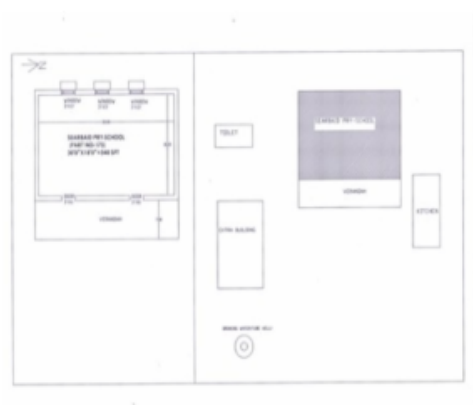

নির্বাচক নিবন্ধন আধিকারিকের স্বাক্ষর

Nazri Naksha

Google Map View

Polling Station Building Front View

Polling Station Front View

Cad View

Key MAP View

1 নাম : মনজুড়া কর্মকার স্বামীর নাম: স্বামীর্ন কর্মকার বাড়ির নং : n0001 বয়স : 61 লিঙ্গ : মহিলা	FYZ2127348 ফটো উপলব্ধ	2 নাম : শকুন্তলা কর্মকার স্বামীর নাম: সুধীর কর্মকার বাড়ির নং : n0001 বয়স : 43 লিঙ্গ : মহিলা	FYZ2127355 ফটো উপলব্ধ	3 নাম : সুনিল কর্মকার মায়ের নাম: মঞ্জুরা কর্মকার বাড়ির নং : n0001 বয়স : 40 লিঙ্গ : পুরুষ	ZRQ1164607 ফটো উপলব্ধ
4 নাম : দিপালী কর্মকার স্বামীর নাম: সুনীল কর্মকার বাড়ির নং : n0001 বয়স : 36 লিঙ্গ : মহিলা	ZRQ1351006 ফটো উপলব্ধ	5 নাম : সজনী কিস্কু স্বামীর নাম: বৈদ্যনাথ কিস্কু বাড়ির নং : n0011 বয়স : 71 লিঙ্গ : মহিলা	WB/37/249/075100 ফটো উপলব্ধ	6 নাম : মঙ্গলী কিস্কু পিতার নাম: বৈদ্যনাথ কিস্কু বাড়ির নং : n0011 বয়স : 49 লিঙ্গ : পুরুষ	WB/37/249/075083 ফটো উপলব্ধ
7 নাম : মায়ন কিস্কু স্বামীর নাম: সমায় কিস্কু বাড়ির নং : n0012 বয়স : 66 লিঙ্গ : মহিলা	WB/37/249/075168 ফটো উপলব্ধ	8 নাম : লক্ষ্মণ কিস্কু পিতার নাম: সমায় কিস্কু বাড়ির নং : n0012 বয়স : 51 লিঙ্গ : পুরুষ	WB/37/249/075066 ফটো উপলব্ধ	9 নাম : লক্ষ্মী কিস্কু স্বামীর নাম: লক্ষ্মণ কিস্কু বাড়ির নং : n0012 বয়স : 49 লিঙ্গ : মহিলা	WB/37/249/075080 ফটো উপলব্ধ
10 নাম : সোনারাম কিস্কু পিতার নাম: লক্ষন কিস্কু বাড়ির নং : n0012 বয়স : 34 লিঙ্গ : পুরুষ	ZRQ1164722 ফটো উপলব্ধ	11 নাম : লখিমদর কিস্কু পিতার নাম: লক্ষন কিস্কু বাড়ির নং : n0012 বয়স : 29 লিঙ্গ : পুরুষ	ZRQ1623453 ফটো উপলব্ধ	12 নাম : লখি কিস্কু স্বামীর নাম: মলিন্দ কিস্কু বাড়ির নং : n0029 বয়স : 56 লিঙ্গ : মহিলা	FYZ2127421 ফটো উপলব্ধ
13 নাম : বৈদ্যনাথ কিস্কু পিতার নাম: লখী কিস্কু বাড়ির নং : n0029 বয়স : 36 লিঙ্গ : পুরুষ	ZRQ1164755 ফটো উপলব্ধ	14 নাম : সুরজমনি কিস্কু স্বামীর নাম: গুরুপদ কিস্কু বাড়ির নং : n0030 বয়স : 66 লিঙ্গ : মহিলা	WB/37/249/075165 ফটো উপলব্ধ	15 নাম : টেরকা কিস্কু পিতার নাম: গুরুপদ কিস্কু বাড়ির নং : n0030 বয়স : 49 লিঙ্গ : পুরুষ	FYZ2127363 ফটো উপলব্ধ
16 নাম : কালিমনি কিস্কু স্বামীর নাম: টেরকা কিস্কু বাড়ির নং : n0030 বয়স : 44 লিঙ্গ : মহিলা	FYZ2127371 ফটো উপলব্ধ	17 নাম : দুলালী কিস্কু স্বামীর নাম: সোনারাম কিস্কু বাড়ির নং : n0012 বয়স : 30 লিঙ্গ : মহিলা	ZRQ1623446 ফটো উপলব্ধ	18 নাম : সান্ত্বনা কিস্কু স্বামীর নাম: বৈদ্যনাথ কিস্কু বাড়ির নং : n0029 বয়স : 28 লিঙ্গ : মহিলা	ZRQ1740505 ফটো উপলব্ধ
19 নাম : মঙ্গলি কিস্কু স্বামীর নাম: জিতেন কিস্কু বাড়ির নং : n0012 বয়স : 29 লিঙ্গ : মহিলা	ZRQ1740521 ফটো উপলব্ধ	20 নাম : রবীন্দ্রনাথ কিস্কু মায়ের নাম: কালিমনি কিস্কু বাড়ির নং : n0030 বয়স : 26 লিঙ্গ : পুরুষ	ZRQ1838010 ফটো উপলব্ধ	21 নাম : শিবানী কিস্কু স্বামীর নাম: লখিমদর কিস্কু বাড়ির নং : এন0012 বয়স : 25 লিঙ্গ : মহিলা	ZRQ1855873 ফটো উপলব্ধ
22 নাম : জীতেন কিস্কু পিতার নাম: লক্ষন কিস্কু বাড়ির নং : n0012 বয়স : 31 লিঙ্গ : পুরুষ	ZRQ1623461 ফটো উপলব্ধ	23 নাম : রসমনি হেমব্রম স্বামীর নাম: নেপাল হেমব্রম বাড়ির নং : n0012 বয়স : 33 লিঙ্গ : মহিলা	ZRQ1351030 ফটো উপলব্ধ	24 নাম : ঠাকুরদাস কিস্কু মায়ের নাম: লখি কিস্কু বাড়ির নং : এন0029 বয়স : 23 লিঙ্গ : পুরুষ	ZRQ2130318 ফটো উপলব্ধ
25 নাম : শ্যামলী মুরমু মায়ের নাম: ঠাকুরমনি মুরমু বাড়ির নং : এন0029 বয়স : 26 লিঙ্গ : মহিলা	ZRQ1819994 ফটো উপলব্ধ	26 নাম : বালিকা কিস্কু পিতার নাম: মালিন্দ কিস্কু বাড়ির নং : এন0029 বয়স : 20 লিঙ্গ : মহিলা	ZRQ2317162 ফটো উপলব্ধ	27 নাম : মামনি গরাই মন্ডল পিতার নাম: ধরনী মন্ডল বাড়ির নং : এন0105 বয়স : 24 লিঙ্গ : মহিলা	ZJZ2372050 ফটো উপলব্ধ
28 নাম : লক্ষ্মিকনতা টুডু পিতার নাম: সৌতম টুডু বাড়ির নং : এন0032 বয়স : 23 লিঙ্গ : পুরুষ	ZRQ2062982 ফটো উপলব্ধ	29 নাম : কার্তিক টুডু পিতার নাম: বরকা টুডু বাড়ির নং : এন0010 বয়স : 24 লিঙ্গ : পুরুষ	ZRQ2062933 ফটো উপলব্ধ	30 নাম : সুনিশ্বর টুডু পিতার নাম: কালিপদ টুডু বাড়ির নং : এন0073 বয়স : 25 লিঙ্গ : পুরুষ	ZRQ1968478 ফটো উপলব্ধ