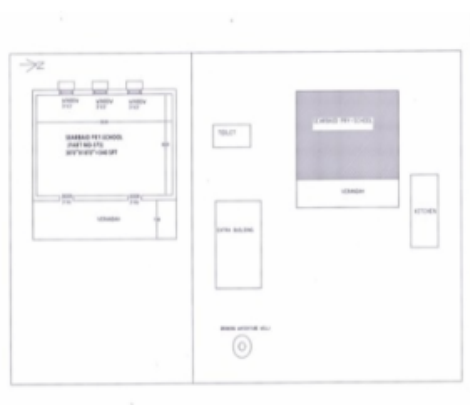

নির্বাচক নিবন্ধন আধিকারিকের স্বাক্ষর

Nazri Naksha

Google Map View

Polling Station Building Front View

Polling Station Front View

Cad View

Key MAP View

1 নাম : মনজুড়া কর্মকার স্বামীর নাম: স্বামীর্ন কর্মকার বাড়ির নং : n0001 বয়স : 61 লিঙ্গ : মহিলা	FYZ2127348 ফটো উপলব্ধ	2 নাম : শকুন্তলা কর্মকার স্বামীর নাম: সুধীর কর্মকার বাড়ির নং : n0001 বয়স : 43 লিঙ্গ : মহিলা	FYZ2127355 ফটো উপলব্ধ	3 নাম : সুনিল কর্মকার মায়ের নাম: মঞ্জুরা কর্মকার বাড়ির নং : n0001 বয়স : 40 লিঙ্গ : পুরুষ	ZRQ1164607 ফটো উপলব্ধ
4 নাম : দিপালী কর্মকার স্বামীর নাম: সুনীল কর্মকার বাড়ির নং : n0001 বয়স : 36 লিঙ্গ : মহিলা	ZRQ1351006 ফটো উপলব্ধ	5 নাম : সজনী কিস্কু স্বামীর নাম: বৈদ্যনাথ কিস্কু বাড়ির নং : n0011 বয়স : 71 লিঙ্গ : মহিলা	WB/37/249/075100 ফটো উপলব্ধ	6 নাম : মঙ্গলী কিস্কু পিতার নাম: বৈদ্যনাথ কিস্কু বাড়ির নং : n0011 বয়স : 49 লিঙ্গ : পুরুষ	WB/37/249/075083 ফটো উপলব্ধ
7 নাম : মায়ন কিস্কু স্বামীর নাম: সমায় কিস্কু বাড়ির নং : n0012 বয়স : 66 লিঙ্গ : মহিলা	WB/37/249/075168 ফটো উপলব্ধ	8 নাম : লক্ষ্মণ কিস্কু পিতার নাম: সমায় কিস্কু বাড়ির নং : n0012 বয়স : 51 লিঙ্গ : পুরুষ	WB/37/249/075066 ফটো উপলব্ধ	9 নাম : লক্ষ্মী কিস্কু স্বামীর নাম: লক্ষ্মণ কিস্কু বাড়ির নং : n0012 বয়স : 49 লিঙ্গ : মহিলা	WB/37/249/075080 ফটো উপলব্ধ
10 নাম : সোনারাম কিস্কু পিতার নাম: লক্ষন কিস্কু বাড়ির নং : n0012 বয়স : 34 লিঙ্গ : পুরুষ	ZRQ1164722 ফটো উপলব্ধ	11 নাম : লখিমদর কিস্কু পিতার নাম: লক্ষন কিস্কু বাড়ির নং : n0012 বয়স : 29 লিঙ্গ : পুরুষ	ZRQ1623453 ফটো উপলব্ধ	12 নাম : লখি কিস্কু স্বামীর নাম: মলিন্দ কিস্কু বাড়ির নং : n0029 বয়স : 56 লিঙ্গ : মহিলা	FYZ2127421 ফটো উপলব্ধ
13 নাম : বৈদ্যনাথ কিস্কু পিতার নাম: লখী কিস্কু বাড়ির নং : n0029 বয়স : 36 লিঙ্গ : পুরুষ	ZRQ1164755 ফটো উপলব্ধ	14 নাম : সুরজমনি কিস্কু স্বামীর নাম: গুরুপদ কিস্কু বাড়ির নং : n0030 বয়স : 66 লিঙ্গ : মহিলা	WB/37/249/075165 ফটো উপলব্ধ	15 নাম : টেরকা কিস্কু পিতার নাম: গুরুপদ কিস্কু বাড়ির নং : n0030 বয়স : 49 লিঙ্গ : পুরুষ	FYZ2127363 ফটো উপলব্ধ
16 নাম : কালিমনি কিস্কু স্বামীর নাম: টেরকা কিস্কু বাড়ির নং : n0030 বয়স : 44 লিঙ্গ : মহিলা	FYZ2127371 ফটো উপলব্ধ	17 নাম : দুলালী কিস্কু স্বামীর নাম: সোনারাম কিস্কু বাড়ির নং : n0012 বয়স : 30 লিঙ্গ : মহিলা	ZRQ1623446 ফটো উপলব্ধ	18 নাম : সান্ত্বনা কিস্কু স্বামীর নাম: বৈদ্যনাথ কিস্কু বাড়ির নং : n0029 বয়স : 28 লিঙ্গ : মহিলা	ZRQ1740505 ফটো উপলব্ধ
19 নাম : মঙ্গলি কিস্কু স্বামীর নাম: জিতেন কিস্কু বাড়ির নং : n0012 বয়স : 29 লিঙ্গ : মহিলা	ZRQ1740521 ফটো উপলব্ধ	20 নাম : রবীন্দ্রনাথ কিস্কু মায়ের নাম: কালিমনি কিস্কু বাড়ির নং : n0030 বয়স : 26 লিঙ্গ : পুরুষ	ZRQ1838010 ফটো উপলব্ধ	21 নাম : শিবানী কিস্কু স্বামীর নাম: লখিমদর কিস্কু বাড়ির নং : এন0012 বয়স : 25 লিঙ্গ : মহিলা	ZRQ1855873 ফটো উপলব্ধ
22 নাম : জীতেন কিস্কু পিতার নাম: লক্ষন কিস্কু বাড়ির নং : n0012 বয়স : 31 লিঙ্গ : পুরুষ	ZRQ1623461 ফটো উপলব্ধ	23 নাম : রসমনি হেমব্রম স্বামীর নাম: নেপাল হেমব্রম বাড়ির নং : n0012 বয়স : 33 লিঙ্গ : মহিলা	ZRQ1351030 ফটো উপলব্ধ	24 নাম : ঠাকুরদাস কিস্কু মায়ের নাম: লখি কিস্কু বাড়ির নং : এন0029 বয়স : 23 লিঙ্গ : পুরুষ	ZRQ2130318 ফটো উপলব্ধ
25 নাম : শ্যামলী মুরমু মায়ের নাম: ঠাকুরমনি মুরমু বাড়ির নং : এন0029 বয়স : 26 লিঙ্গ : মহিলা	ZRQ1819994 ফটো উপলব্ধ	26 নাম : বালিকা কিস্কু পিতার নাম: মালিন্দ কিস্কু বাড়ির নং : এন0029 বয়স : 20 লিঙ্গ : মহিলা	ZRQ2317162 ফটো উপলব্ধ	27 নাম : মামনি গরাই মন্ডল পিতার নাম: ধরনী মন্ডল বাড়ির নং : এন0105 বয়স : 24 লিঙ্গ : মহিলা	ZJZ2372050 ফটো উপলব্ধ
28 নাম : লক্ষ্মিকনতা টুডু পিতার নাম: সৌতম টুডু বাড়ির নং : এন0032 বয়স : 23 লিঙ্গ : পুরুষ	ZRQ2062982 ফটো উপলব্ধ	29 নাম : কার্তিক টুডু পিতার নাম: বরকা টুডু বাড়ির নং : এন0010 বয়স : 24 লিঙ্গ : পুরুষ	ZRQ2062933 ফটো উপলব্ধ	30 নাম : সুনিশ্বর টুডু পিতার নাম: কালিপদ টুডু বাড়ির নং : এন0073 বয়স : 25 লিঙ্গ : পুরুষ	ZRQ1968478 ফটো উপলব্ধ