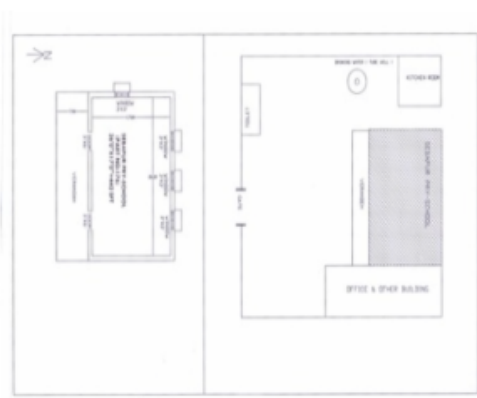

নির্বাচক নিবন্ধন আধিকারিকের স্বাক্ষর

Nazri Naksha

Google Map View

Polling Station Building Front View

Polling Station Front View

Cad View

Key MAP View

বিধানসভা নির্বাচনকেন্দ্রের নং, নাম : 247-শালতোড়া  
ভাগ নং, নাম : 1-সিমলাডিহি উপরপাড়া, নামোপাড়া