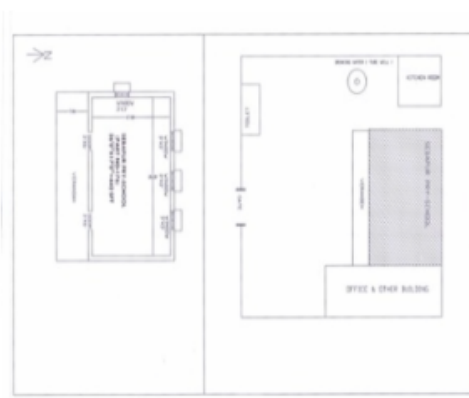

নির্বাচক নিবন্ধন আধিকারিকের স্বাক্ষর

Nazri Naksha

Google Map View

Polling Station Building Front View

Polling Station Front View

Cad View

Key MAP View

বিধানসভা নির্বাচনকেন্দ্রের নং, নাম : 247-শালতোড়া  
ভাগ নং, নাম : 1-সিমলাডিহি উপরপাড়া, নামোপাড়া