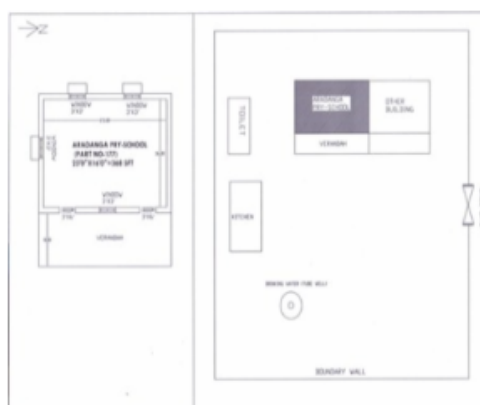

নির্বাচক নিবন্ধন আধিকারিকের স্বাক্ষর

Nazri Naksha

Google Map View

Polling Station Building Front View

Polling Station Front View

Cad View

Key MAP View

1 নাম : সারথী কিস্কু পিতার নাম: বৈদ্যনাথ কিস্কু বাড়ির নং : n0001 বয়স : 33 লিঙ্গ : মহিলা	ZRQ1351774 ফটো উপলব্ধ	2 নাম : দুর্গাদাস কিস্কু পিতার নাম: রঘুনাথ কিস্কু বাড়ির নং : n0001 বয়স : 57 লিঙ্গ : পুরুষ	WB/35/248/036373 ফটো উপলব্ধ	3 নাম : সনমনি কিস্কু স্বামীর নাম: দুর্গাদাস কিস্কু বাড়ির নং : n0001 বয়স : 53 লিঙ্গ : মহিলা	WB/35/248/036200 ফটো উপলব্ধ
4 নাম : সুনীলাল কিস্কু পিতার নাম: দুর্গাদাস কিস্কু বাড়ির নং : n0001 বয়স : 34 লিঙ্গ : পুরুষ	ZRQ1445857 ফটো উপলব্ধ	5 নাম : মানোিক কিস্কু স্বামীর নাম: সুনীলাল কিস্কু বাড়ির নং : n0001 বয়স : 29 লিঙ্গ : মহিলা	ZRQ1624006 ফটো উপলব্ধ	6 নাম : লখিমদ কিস্কু পিতার নাম: রবিদাস কিস্কু বাড়ির নং : n0002 বয়স : 32 লিঙ্গ : পুরুষ	ZRQ1537174 ফটো উপলব্ধ
7 নাম : সোনা কিস্কু মায়ের নাম: কালিমনি কিস্কু বাড়ির নং : n0001 বয়স : 30 লিঙ্গ : পুরুষ	ZRQ1697507 ফটো উপলব্ধ	8 নাম : ধর্মদাস কিস্কু পিতার নাম: রবিদাস কিস্কু বাড়ির নং : n0002 বয়স : 28 লিঙ্গ : পুরুষ	ZRQ1697572 ফটো উপলব্ধ	9 নাম : মিরীলাল কিস্কু পিতার নাম: রবিদাস কিস্কু বাড়ির নং : n0002 বয়স : 27 লিঙ্গ : পুরুষ	ZRQ1740737 ফটো উপলব্ধ
10 নাম : পার্বতী কিস্কু স্বামীর নাম: লখিমদ কিস্কু বাড়ির নং : n0002 বয়স : 29 লিঙ্গ : মহিলা	ZRQ1823319 ফটো উপলব্ধ	11 নাম : বালিকা কিস্কু স্বামীর নাম: ধর্মদাস কিস্কু বাড়ির নং : n0002 বয়স : 31 লিঙ্গ : মহিলা	ZRQ1975333 ফটো উপলব্ধ	12 নাম : ঠাকুরমনি কিস্কু স্বামীর নাম: রবিদাস কিস্কু বাড়ির নং : n0002 বয়স : 66 লিঙ্গ : মহিলা	FRY2136232 ফটো উপলব্ধ
13 নাম : সাবিতারি গরাই স্বামীর নাম: মহাদেব গরাই বাড়ির নং : n0006 বয়স : 73 লিঙ্গ : মহিলা	WB/35/248/036151 ফটো উপলব্ধ	14 নাম : টিয়া গরাই স্বামীর নাম: অশোক গরাই বাড়ির নং : n0006 বয়স : 38 লিঙ্গ : মহিলা	FRY2425510 ফটো উপলব্ধ	15 নাম : মহাদেব গরাই পিতার নাম: রতন গরাই বাড়ির নং : n0006 বয়স : 77 লিঙ্গ : পুরুষ	WB/35/248/036365 ফটো উপলব্ধ
16 নাম : কুটপদ গরাই পিতার নাম: সুনীল গরাই বাড়ির নং : এন0008 বয়স : 37 লিঙ্গ : পুরুষ	ZRQ1847938 ফটো উপলব্ধ	17 নাম : জ্যোতিলাল কিস্কু পিতার নাম: দুর্গাদাস কিস্কু বাড়ির নং : n0005 বয়স : 29 লিঙ্গ : পুরুষ	ZRQ1697499 ফটো উপলব্ধ	18 নাম : দীপক গরাই পিতার নাম: মহাদেব গরাই বাড়ির নং : n0003 বয়স : 50 লিঙ্গ : পুরুষ	FRY2136240 ফটো উপলব্ধ
19 নাম : মালা গরাই স্বামীর নাম: দীপক গরাই বাড়ির নং : n0003 বয়স : 44 লিঙ্গ : মহিলা	FRY2136257 ফটো উপলব্ধ	20 নাম : সুনিল গরাই পিতার নাম: পক্ষী গরাই বাড়ির নং : n0004 বয়স : 65 লিঙ্গ : পুরুষ	FRY2136265 ফটো উপলব্ধ	21 নাম : আরতী গরাই স্বামীর নাম: সুনিল গরাই বাড়ির নং : n0004 বয়স : 59 লিঙ্গ : মহিলা	FRY2136273 ফটো উপলব্ধ
22 নাম : রামহরি গরাই পিতার নাম: সুনীল গরাই বাড়ির নং : n0004 বয়স : 32 লিঙ্গ : পুরুষ	ZRQ1445832 ফটো উপলব্ধ	23 নাম : শিতলা গরাই স্বামীর নাম: মদন গরাই বাড়ির নং : n0005 বয়স : 81 লিঙ্গ : মহিলা	WB/35/248/036283 ফটো উপলব্ধ	24 নাম : দুর্ঘোধন গরাই পিতার নাম: মদন গরাই বাড়ির নং : n0005 বয়স : 46 লিঙ্গ : পুরুষ	FRY1823012 ফটো উপলব্ধ
25 নাম : শ্যামলী গরাই স্বামীর নাম: দুর্ঘোধন গরাই বাড়ির নং : n0005 বয়স : 40 লিঙ্গ : মহিলা	ZRQ0643791 ফটো উপলব্ধ	26 নাম : মিঠু মণ্ডল স্বামীর নাম: অজয় মণ্ডল বাড়ির নং : n0005 বয়স : 34 লিঙ্গ : মহিলা	ZRQ1165745 ফটো উপলব্ধ	27 নাম : রিকু গরাই পিতার নাম: দুর্ঘোধন গরাই বাড়ির নং : এন00142 বয়স : 20 লিঙ্গ : মহিলা	ZRQ2315000 ফটো উপলব্ধ
28 নাম : অশোক গরাই পিতার নাম: মহাদেব গরাই বাড়ির নং : n0006 বয়স : 46 লিঙ্গ : পুরুষ	FRY1823020 ফটো উপলব্ধ	29 নাম : বৃষ্টি গরাই পিতার নাম: অশোক গরাই বাড়ির নং : এন0006 বয়স : 20 লিঙ্গ : মহিলা	ZRQ2300010 ফটো উপলব্ধ	30 নাম : বৈদ্যনাথ টুডু পিতার নাম: রামলাল টুডু বাড়ির নং : n0007 বয়স : 35 লিঙ্গ : পুরুষ	ZRQ1351782 ফটো উপলব্ধ