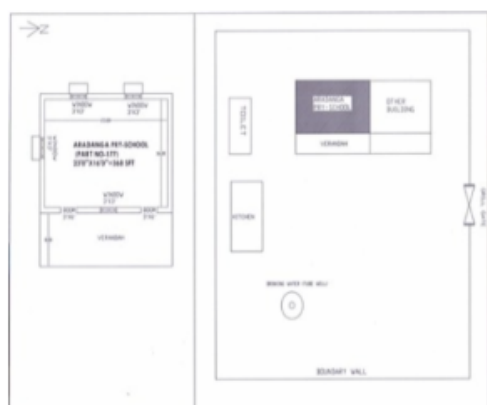

নির্বাচক নিবন্ধন আধিকারিকের স্বাক্ষর

Nazri Naksha

Google Map View

Polling Station Building Front View

Polling Station Front View

Cad View

Key MAP View

1 নাম : সারথী কিস্কু পিতার নাম: বৈদ্যনাথ কিস্কু বাড়ির নং : n0001 বয়স : 33 লিঙ্গ : মহিলা	ZRQ1351774 ফটো উপলব্ধ	2 নাম : দুর্গাদাস কিস্কু পিতার নাম: রঘুনাথ কিস্কু বাড়ির নং : n0001 বয়স : 57 লিঙ্গ : পুরুষ	WB/35/248/036373 ফটো উপলব্ধ	3 নাম : সনমনি কিস্কু স্বামীর নাম: দুর্গাদাস কিস্কু বাড়ির নং : n0001 বয়স : 53 লিঙ্গ : মহিলা	WB/35/248/036200 ফটো উপলব্ধ
4 নাম : সুনীলাল কিস্কু পিতার নাম: দুর্গাদাস কিস্কু বাড়ির নং : n0001 বয়স : 34 লিঙ্গ : পুরুষ	ZRQ1445857 ফটো উপলব্ধ	5 নাম : মানোিক কিস্কু স্বামীর নাম: সুনীলাল কিস্কু বাড়ির নং : n0001 বয়স : 29 লিঙ্গ : মহিলা	ZRQ1624006 ফটো উপলব্ধ	6 নাম : লখিমদ কিস্কু পিতার নাম: রবিদাস কিস্কু বাড়ির নং : n0002 বয়স : 32 লিঙ্গ : পুরুষ	ZRQ1537174 ফটো উপলব্ধ
7 নাম : সোনা কিস্কু মায়ের নাম: কালিমনি কিস্কু বাড়ির নং : n0001 বয়স : 30 লিঙ্গ : পুরুষ	ZRQ1697507 ফটো উপলব্ধ	8 নাম : ধর্মদাস কিস্কু পিতার নাম: রবিদাস কিস্কু বাড়ির নং : n0002 বয়স : 28 লিঙ্গ : পুরুষ	ZRQ1697572 ফটো উপলব্ধ	9 নাম : মিরীলাল কিস্কু পিতার নাম: রবিদাস কিস্কু বাড়ির নং : n0002 বয়স : 27 লিঙ্গ : পুরুষ	ZRQ1740737 ফটো উপলব্ধ
10 নাম : পার্বতী কিস্কু স্বামীর নাম: লখিমদ কিস্কু বাড়ির নং : n0002 বয়স : 29 লিঙ্গ : মহিলা	ZRQ1823319 ফটো উপলব্ধ	11 নাম : বালিকা কিস্কু স্বামীর নাম: ধর্মদাস কিস্কু বাড়ির নং : n0002 বয়স : 31 লিঙ্গ : মহিলা	ZRQ1975333 ফটো উপলব্ধ	12 নাম : ঠাকুরমনি কিস্কু স্বামীর নাম: রবিদাস কিস্কু বাড়ির নং : n0002 বয়স : 66 লিঙ্গ : মহিলা	FRY2136232 ফটো উপলব্ধ
13 নাম : সাবিতারি গরাই স্বামীর নাম: মহাদেব গরাই বাড়ির নং : n0006 বয়স : 73 লিঙ্গ : মহিলা	WB/35/248/036151 ফটো উপলব্ধ	14 নাম : টিয়া গরাই স্বামীর নাম: অশোক গরাই বাড়ির নং : n0006 বয়স : 38 লিঙ্গ : মহিলা	FRY2425510 ফটো উপলব্ধ	15 নাম : মহাদেব গরাই পিতার নাম: রতন গরাই বাড়ির নং : n0006 বয়স : 77 লিঙ্গ : পুরুষ	WB/35/248/036365 ফটো উপলব্ধ
16 নাম : কুটপদ গরাই পিতার নাম: সুনীল গরাই বাড়ির নং : এন0008 বয়স : 37 লিঙ্গ : পুরুষ	ZRQ1847938 ফটো উপলব্ধ	17 নাম : জ্যোতিলাল কিস্কু পিতার নাম: দুর্গাদাস কিস্কু বাড়ির নং : n0005 বয়স : 29 লিঙ্গ : পুরুষ	ZRQ1697499 ফটো উপলব্ধ	18 নাম : দীপক গরাই পিতার নাম: মহাদেব গরাই বাড়ির নং : n0003 বয়স : 50 লিঙ্গ : পুরুষ	FRY2136240 ফটো উপলব্ধ
19 নাম : মালা গরাই স্বামীর নাম: দীপক গরাই বাড়ির নং : n0003 বয়স : 44 লিঙ্গ : মহিলা	FRY2136257 ফটো উপলব্ধ	20 নাম : সুনিল গরাই পিতার নাম: পক্ষী গরাই বাড়ির নং : n0004 বয়স : 65 লিঙ্গ : পুরুষ	FRY2136265 ফটো উপলব্ধ	21 নাম : আরতী গরাই স্বামীর নাম: সুনিল গরাই বাড়ির নং : n0004 বয়স : 59 লিঙ্গ : মহিলা	FRY2136273 ফটো উপলব্ধ
22 নাম : রামহরি গরাই পিতার নাম: সুনীল গরাই বাড়ির নং : n0004 বয়স : 32 লিঙ্গ : পুরুষ	ZRQ1445832 ফটো উপলব্ধ	23 নাম : শিতলা গরাই স্বামীর নাম: মদন গরাই বাড়ির নং : n0005 বয়স : 81 লিঙ্গ : মহিলা	WB/35/248/036283 ফটো উপলব্ধ	24 নাম : দুর্ঘোধন গরাই পিতার নাম: মদন গরাই বাড়ির নং : n0005 বয়স : 46 লিঙ্গ : পুরুষ	FRY1823012 ফটো উপলব্ধ
25 নাম : শ্যামলী গরাই স্বামীর নাম: দুর্ঘোধন গরাই বাড়ির নং : n0005 বয়স : 40 লিঙ্গ : মহিলা	ZRQ0643791 ফটো উপলব্ধ	26 নাম : মিঠু মণ্ডল স্বামীর নাম: অজয় মণ্ডল বাড়ির নং : n0005 বয়স : 34 লিঙ্গ : মহিলা	ZRQ1165745 ফটো উপলব্ধ	27 নাম : রিকু গরাই পিতার নাম: দুর্ঘোধন গরাই বাড়ির নং : এন00142 বয়স : 20 লিঙ্গ : মহিলা	ZRQ2315000 ফটো উপলব্ধ
28 নাম : অশোক গরাই পিতার নাম: মহাদেব গরাই বাড়ির নং : n0006 বয়স : 46 লিঙ্গ : পুরুষ	FRY1823020 ফটো উপলব্ধ	29 নাম : বৃষ্টি গরাই পিতার নাম: অশোক গরাই বাড়ির নং : এন0006 বয়স : 20 লিঙ্গ : মহিলা	ZRQ2300010 ফটো উপলব্ধ	30 নাম : বৈদ্যনাথ টুডু পিতার নাম: রামলাল টুডু বাড়ির নং : n0007 বয়স : 35 লিঙ্গ : পুরুষ	ZRQ1351782 ফটো উপলব্ধ