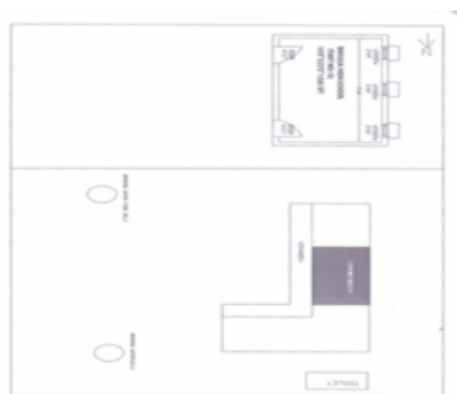

নির্বাচক নিবন্ধন আধিকারিকের স্বাক্ষর

Nazri Naksha

Google Map View

Polling Station Building Front View

Polling Station Front View

Cad View

Key MAP View

বিধানসভা নির্বাচনক্ষেত্রের নং, নাম : 247-শালতোড়া
ভাগ নং, নাম : 1-বাকুলিয়া রুইদাসপারা, বৈদ্যপারা, ধীরপারা, বাউরীপারা