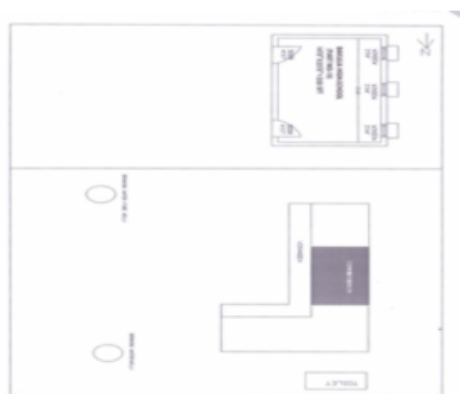

নির্বাচক নিবন্ধন আধিকারিকের স্বাক্ষর

Nazri Naksha

Google Map View

Polling Station Building Front View

Polling Station Front View

Cad View

Key MAP View

বিধানসভা নির্বাচনক্ষেত্রের নং, নাম : 247-শালতোড়া
ভাগ নং, নাম : 1-বাকুলিয়া রুইদাসপারা, বৈদ্যপারা, ধীরপারা, বাউরীপারা