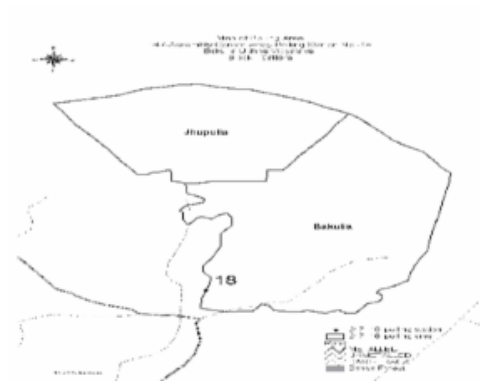

Nazri Naksha