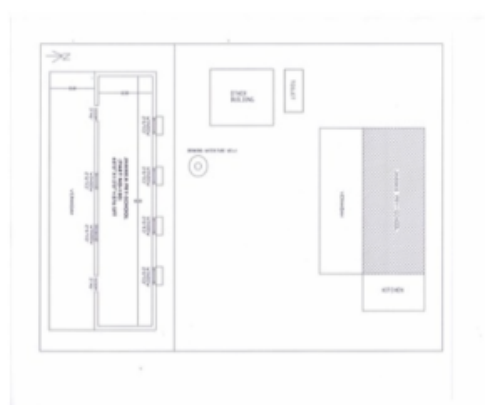

নির্বাচক নিবন্ধন আধিকারিকের স্বাক্ষর

Nazri Naksha

Google Map View

Polling Station Building Front View

Polling Station Front View

Cad View

Key MAP View

1	ZRQ2113553	2	WB/35/248/045256	3	ZRQ1168582
নাম : অনিল বরণ কুস্তকার পিতার নাম: কাশীপদ কুস্তকার বাড়ির নং : n0147 বয়স : 71 লিঙ্গ : পুরুষ	ফটো উপলব্ধ	নাম : ধনঞ্জয় মাল পিতার নাম: যাদু মাল বাড়ির নং : n0147 বয়স : 49 লিঙ্গ : পুরুষ	ফটো উপলব্ধ	নাম : ফাল্গুনী মাল স্বামীর নাম: ধনঞ্জয় মাল বাড়ির নং : n0147 বয়স : 41 লিঙ্গ : মহিলা	ফটো উপলব্ধ
4	FRY1422468	5	WIT2000768	6	ZRQ1894591
নাম : সমীরন কুস্তকার পিতার নাম: মদন চন্দ্র কুস্তকার বাড়ির নং : n0201 বয়স : 43 লিঙ্গ : পুরুষ	ফটো উপলব্ধ	নাম : ললিতা কুস্তকার স্বামীর নাম: নকুল কুস্তকার বাড়ির নং : এন0201 বয়স : 27 লিঙ্গ : মহিলা	ফটো উপলব্ধ	নাম : নমিতা কুস্তকার স্বামীর নাম: রবি লোচন কুস্তকার বাড়ির নং : এন0139 বয়স : 30 লিঙ্গ : মহিলা	ফটো উপলব্ধ
7	ZRQ1977834	8	FRY2143089	9	FRY2139681
নাম : দেবী কুস্তকার স্বামীর নাম: যুধিষ্ঠির কুস্তকার বাড়ির নং : n0201 বয়স : 26 লিঙ্গ : মহিলা	ফটো উপলব্ধ	নাম : লক্ষ্মী কুস্তকার স্বামীর নাম: মৃত্যুঞ্জয় কুস্তকার বাড়ির নং : n0201 বয়স : 40 লিঙ্গ : মহিলা	ফটো উপলব্ধ	নাম : মৃত্যুঞ্জয় কুস্তকার পিতার নাম: বাসুদেব কুস্তকার বাড়ির নং : n0201 বয়স : 51 লিঙ্গ : পুরুষ	ফটো উপলব্ধ
10	ZRQ2023653	11	ZRQ1912286	12	ZRQ1978592
নাম : অনূপ কুস্তকার পিতার নাম: কাঞ্চন কুস্তকার বাড়ির নং : এন0208 বয়স : 23 লিঙ্গ : পুরুষ	ফটো উপলব্ধ	নাম : আশীষ কুস্তকার পিতার নাম: মদন চন্দ্র কুস্তকার বাড়ির নং : n0204 বয়স : 48 লিঙ্গ : পুরুষ	ফটো উপলব্ধ	নাম : আরতি কুস্তকার স্বামীর নাম: সুভেন্দু কুস্তকার বাড়ির নং : No204 বয়স : 32 লিঙ্গ : মহিলা	ফটো উপলব্ধ
13	ZRQ2112563	14	FRY2139673	15	FRY2139665
নাম : প্রিয়াঙ্কা কুস্তকার পিতার নাম: মিতন কুস্তকার বাড়ির নং : এন0201 বয়স : 23 লিঙ্গ : মহিলা	ফটো উপলব্ধ	নাম : সুমিত্রা কুস্তকার স্বামীর নাম: জিতেন কুস্তকার বাড়ির নং : n0201 বয়স : 48 লিঙ্গ : মহিলা	ফটো উপলব্ধ	নাম : জিতেন কুস্তকার পিতার নাম: বাসুদেব কুস্তকার বাড়ির নং : n0201 বয়স : 55 লিঙ্গ : পুরুষ	ফটো উপলব্ধ
16	WB/35/248/048400	17	WB/35/248/048136	18	FRY2139657
নাম : ধনীবালা কুস্তকার স্বামীর নাম: বাসুদেব কুস্তকার বাড়ির নং : n0201 বয়স : 76 লিঙ্গ : মহিলা	ফটো উপলব্ধ	নাম : অজিত কুস্তকার পিতার নাম: বাসুদেব কুস্তকার বাড়ির নং : n0201 বয়স : 59 লিঙ্গ : পুরুষ	ফটো উপলব্ধ	নাম : আরতি কুস্তকার স্বামীর নাম: অজিত কুস্তকার বাড়ির নং : n0201 বয়স : 53 লিঙ্গ : মহিলা	ফটো উপলব্ধ
19	ZRQ1446517	20	ZRQ1624717	21	ZRQ1624725
নাম : যুধিষ্ঠির কুস্তকার পিতার নাম: অজিত কুস্তকার বাড়ির নং : n0201 বয়স : 33 লিঙ্গ : পুরুষ	ফটো উপলব্ধ	নাম : অর্জুন কুস্তকার পিতার নাম: অজিত কুস্তকার বাড়ির নং : n0201 বয়স : 30 লিঙ্গ : পুরুষ	ফটো উপলব্ধ	নাম : নকুল কুস্তকার পিতার নাম: জিতেন কুস্তকার বাড়ির নং : n0201 বয়স : 30 লিঙ্গ : পুরুষ	ফটো উপলব্ধ
22	ZRQ1446996	23	ZRQ2263325	24	WB/35/248/048371
নাম : রীনা কুস্তকার স্বামীর নাম: সমীরন কুস্তকার বাড়ির নং : n0201 বয়স : 31 লিঙ্গ : মহিলা	ফটো উপলব্ধ	নাম : মামনি কুস্তকার স্বামীর নাম: অর্জুন কুস্তকার বাড়ির নং : এন0201 বয়স : 22 লিঙ্গ : মহিলা	ফটো উপলব্ধ	নাম : মীরা কুস্তকার স্বামীর নাম: মদন কুস্তকার বাড়ির নং : n0204 বয়স : 66 লিঙ্গ : মহিলা	ফটো উপলব্ধ
25	WB/35/248/048088	26	ZRQ1169143	27	ZRQ1169861
নাম : কাঞ্চন কুস্তকার পিতার নাম: মদন কুস্তকার বাড়ির নং : n0204 বয়স : 50 লিঙ্গ : পুরুষ	ফটো উপলব্ধ	নাম : সুলেখা কুস্তকার স্বামীর নাম: কাঞ্চন কুস্তকার বাড়ির নং : n0204 বয়স : 39 লিঙ্গ : মহিলা	ফটো উপলব্ধ	নাম : পূর্ণিমা কুস্তকার স্বামীর নাম: আশীষ কুস্তকার বাড়ির নং : n0204 বয়স : 36 লিঙ্গ : মহিলা	ফটো উপলব্ধ
28	FRY1125335	29	ZRQ1169796	30	ZRQ2272029
নাম : রেখা কুস্তকার স্বামীর নাম: নবীন কুস্তকার বাড়ির নং : n0204 বয়স : 50 লিঙ্গ : মহিলা	ফটো উপলব্ধ	নাম : সুভেন্দু কুস্তকার পিতার নাম: মদন চন্দ্র কুস্তকার বাড়ির নং : এন0204 বয়স : 41 লিঙ্গ : পুরুষ	ফটো উপলব্ধ	নাম : পুনম কুস্তকার স্বামীর নাম: কল্যান কুস্তকার বাড়ির নং : এন0204 বয়স : 23 লিঙ্গ : মহিলা	ফটো উপলব্ধ