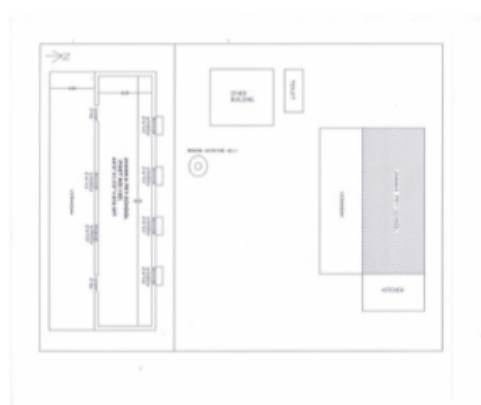

নির্বাচক নিবন্ধন আধিকারিকের স্বাক্ষর

Nazri Naksha

Google Map View

Polling Station Building Front View

Polling Station Front View

Cad View

Key MAP View

1	ZRQ2113553	2	WB/35/248/045256	3	ZRQ1168582
নাম : অনিল বরণ কুস্তকার পিতার নাম: কাশীপদ কুস্তকার বাড়ির নং : n0147 বয়স : 71 লিঙ্গ : পুরুষ	ফটো উপলব্ধ	নাম : ধনঞ্জয় মাল পিতার নাম: যাদু মাল বাড়ির নং : n0147 বয়স : 49 লিঙ্গ : পুরুষ	ফটো উপলব্ধ	নাম : ফাল্গুনী মাল স্বামীর নাম: ধনঞ্জয় মাল বাড়ির নং : n0147 বয়স : 41 লিঙ্গ : মহিলা	ফটো উপলব্ধ
4	FRY1422468	5	WIT2000768	6	ZRQ1894591
নাম : সমীরন কুস্তকার পিতার নাম: মদন চন্দ্র কুস্তকার বাড়ির নং : n0201 বয়স : 43 লিঙ্গ : পুরুষ	ফটো উপলব্ধ	নাম : ললিতা কুস্তকার স্বামীর নাম: নকুল কুস্তকার বাড়ির নং : এন0201 বয়স : 27 লিঙ্গ : মহিলা	ফটো উপলব্ধ	নাম : নমিতা কুস্তকার স্বামীর নাম: রবি লোচন কুস্তকার বাড়ির নং : এন0139 বয়স : 30 লিঙ্গ : মহিলা	ফটো উপলব্ধ
7	ZRQ1977834	8	FRY2143089	9	FRY2139681
নাম : দেবী কুস্তকার স্বামীর নাম: যুধিষ্ঠির কুস্তকার বাড়ির নং : n0201 বয়স : 26 লিঙ্গ : মহিলা	ফটো উপলব্ধ	নাম : লক্ষ্মী কুস্তকার স্বামীর নাম: মৃত্যুঞ্জয় কুস্তকার বাড়ির নং : n0201 বয়স : 40 লিঙ্গ : মহিলা	ফটো উপলব্ধ	নাম : মৃত্যুঞ্জয় কুস্তকার পিতার নাম: বাসুদেব কুস্তকার বাড়ির নং : n0201 বয়স : 51 লিঙ্গ : পুরুষ	ফটো উপলব্ধ
10	ZRQ2023653	11	ZRQ1912286	12	ZRQ1978592
নাম : অনূপ কুস্তকার পিতার নাম: কাঞ্চন কুস্তকার বাড়ির নং : এন0208 বয়স : 23 লিঙ্গ : পুরুষ	ফটো উপলব্ধ	নাম : আশীষ কুস্তকার পিতার নাম: মদন চন্দ্র কুস্তকার বাড়ির নং : n0204 বয়স : 48 লিঙ্গ : পুরুষ	ফটো উপলব্ধ	নাম : আরতি কুস্তকার স্বামীর নাম: সুভেন্দু কুস্তকার বাড়ির নং : No204 বয়স : 32 লিঙ্গ : মহিলা	ফটো উপলব্ধ
13	ZRQ2112563	14	FRY2139673	15	FRY2139665
নাম : প্রিয়াঙ্কা কুস্তকার পিতার নাম: মিতন কুস্তকার বাড়ির নং : এন0201 বয়স : 23 লিঙ্গ : মহিলা	ফটো উপলব্ধ	নাম : সুমিত্রা কুস্তকার স্বামীর নাম: জিতেন কুস্তকার বাড়ির নং : n0201 বয়স : 48 লিঙ্গ : মহিলা	ফটো উপলব্ধ	নাম : জিতেন কুস্তকার পিতার নাম: বাসুদেব কুস্তকার বাড়ির নং : n0201 বয়স : 55 লিঙ্গ : পুরুষ	ফটো উপলব্ধ
16	WB/35/248/048400	17	WB/35/248/048136	18	FRY2139657
নাম : ধনীবালা কুস্তকার স্বামীর নাম: বাসুদেব কুস্তকার বাড়ির নং : n0201 বয়স : 76 লিঙ্গ : মহিলা	ফটো উপলব্ধ	নাম : অজিত কুস্তকার পিতার নাম: বাসুদেব কুস্তকার বাড়ির নং : n0201 বয়স : 59 লিঙ্গ : পুরুষ	ফটো উপলব্ধ	নাম : আরতি কুস্তকার স্বামীর নাম: অজিত কুস্তকার বাড়ির নং : n0201 বয়স : 53 লিঙ্গ : মহিলা	ফটো উপলব্ধ
19	ZRQ1446517	20	ZRQ1624717	21	ZRQ1624725
নাম : যুধিষ্ঠির কুস্তকার পিতার নাম: অজিত কুস্তকার বাড়ির নং : n0201 বয়স : 33 লিঙ্গ : পুরুষ	ফটো উপলব্ধ	নাম : অর্জুন কুস্তকার পিতার নাম: অজিত কুস্তকার বাড়ির নং : n0201 বয়স : 30 লিঙ্গ : পুরুষ	ফটো উপলব্ধ	নাম : নকুল কুস্তকার পিতার নাম: জিতেন কুস্তকার বাড়ির নং : n0201 বয়স : 30 লিঙ্গ : পুরুষ	ফটো উপলব্ধ
22	ZRQ1446996	23	ZRQ2263325	24	WB/35/248/048371
নাম : রীনা কুস্তকার স্বামীর নাম: সমীরন কুস্তকার বাড়ির নং : n0201 বয়স : 31 লিঙ্গ : মহিলা	ফটো উপলব্ধ	নাম : মামনি কুস্তকার স্বামীর নাম: অর্জুন কুস্তকার বাড়ির নং : এন0201 বয়স : 22 লিঙ্গ : মহিলা	ফটো উপলব্ধ	নাম : মীরা কুস্তকার স্বামীর নাম: মদন কুস্তকার বাড়ির নং : n0204 বয়স : 66 লিঙ্গ : মহিলা	ফটো উপলব্ধ
25	WB/35/248/048088	26	ZRQ1169143	27	ZRQ1169861
নাম : কাঞ্চন কুস্তকার পিতার নাম: মদন কুস্তকার বাড়ির নং : n0204 বয়স : 50 লিঙ্গ : পুরুষ	ফটো উপলব্ধ	নাম : সুলেখা কুস্তকার স্বামীর নাম: কাঞ্চন কুস্তকার বাড়ির নং : n0204 বয়স : 39 লিঙ্গ : মহিলা	ফটো উপলব্ধ	নাম : পূর্ণিমা কুস্তকার স্বামীর নাম: আশীষ কুস্তকার বাড়ির নং : n0204 বয়স : 36 লিঙ্গ : মহিলা	ফটো উপলব্ধ
28	FRY1125335	29	ZRQ1169796	30	ZRQ2272029
নাম : রেখা কুস্তকার স্বামীর নাম: নবীন কুস্তকার বাড়ির নং : n0204 বয়স : 50 লিঙ্গ : মহিলা	ফটো উপলব্ধ	নাম : সুভেন্দু কুস্তকার পিতার নাম: মদন চন্দ্র কুস্তকার বাড়ির নং : এন0204 বয়স : 41 লিঙ্গ : পুরুষ	ফটো উপলব্ধ	নাম : পুনম কুস্তকার স্বামীর নাম: কল্যান কুস্তকার বাড়ির নং : এন0204 বয়স : 23 লিঙ্গ : মহিলা	ফটো উপলব্ধ