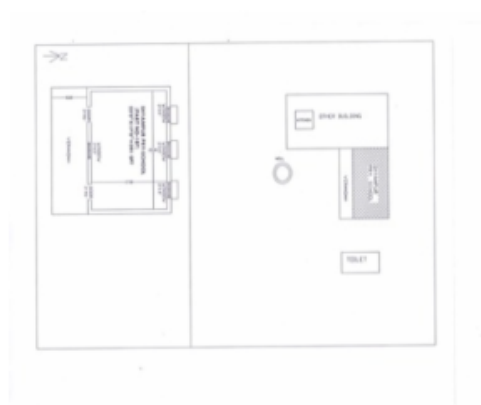

Key MAP View