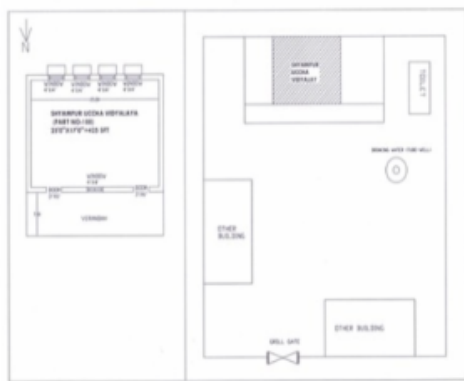

নির্বাচক নিবন্ধন আধিকারিকের স্বাক্ষর

Nazri Naksha

Google Map View

Polling Station Building Front View

Polling Station Front View

Cad View

Key MAP View

বিধানসভা নির্বাচনক্ষেত্রের নং, নাম : 247-শালতোড়া
ভাগ নং, নাম : 1-লেদাপলাশ বাউরীপাড়া, কুমোরপাড়া, সরাকপাড়া