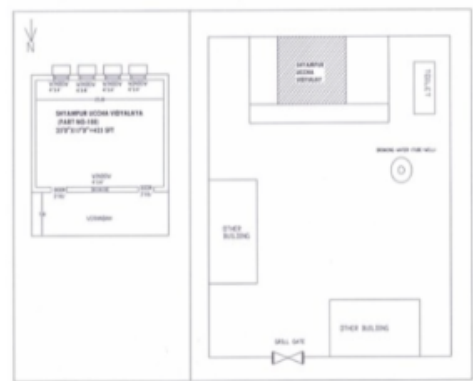

নির্বাচক নিবন্ধন আধিকারিকের স্বাক্ষর

Nazri Naksha

Google Map View

Polling Station Building Front View

Polling Station Front View

Cad View

Key MAP View

বিধানসভা নির্বাচনক্ষেত্রের নং, নাম : 247-শালতোড়া
ভাগ নং, নাম : 1-লেদাপলাশ বাউরীপাড়া, কুমোরপাড়া, সরাকপাড়া