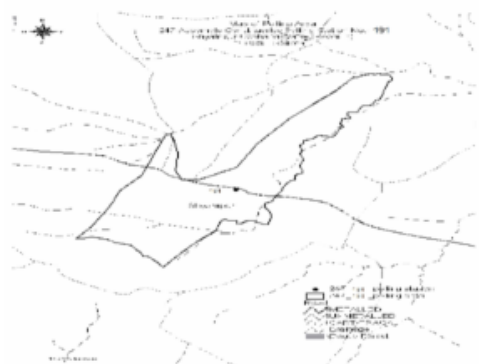

Nazri Naksha