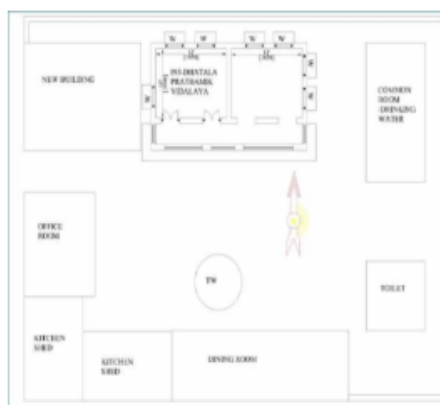

নির্বাচক নিবন্ধন আধিকারিকের স্বাক্ষর

Nazri Naksha

Google Map View

Polling Station Building Front View

Polling Station Front View

Cad View

Key MAP View

1 নাম : আশা আস স্বামীর নাম: মুক্তারাম আস বাড়ির নং : n0004 বয়স : 53 লিঙ্গ : মহিলা	FRY2161735 ফটো উপলব্ধ	2 নাম : মুক্তারাম আশা পিতার নাম: ভূষণ আস বাড়ির নং : এন0247 বয়স : 75 লিঙ্গ : পুরুষ	ZRQ2097525 ফটো উপলব্ধ	3 নাম : হারাদন আস পিতার নাম: ভূষণ আস বাড়ির নং : n0005 বয়স : 71 লিঙ্গ : পুরুষ	WB/35/248/081282 ফটো উপলব্ধ
4 নাম : গুনরাণী আস স্বামীর নাম: হারাদন আস বাড়ির নং : n0005 বয়স : 61 লিঙ্গ : মহিলা	WB/35/248/081305 ফটো উপলব্ধ	5 নাম : গোবর্দ্ধন আস পিতার নাম: হারাদন আস বাড়ির নং : n0005 বয়স : 39 লিঙ্গ : পুরুষ	FRY2430015 ফটো উপলব্ধ	6 নাম : কবিতা আস স্বামীর নাম: মিহির আস বাড়ির নং : n0006 বয়স : 58 লিঙ্গ : মহিলা	WB/35/248/081306 ফটো উপলব্ধ
7 নাম : দীনবন্ধু আস পিতার নাম: মিহির আস বাড়ির নং : n0006 বয়স : 33 লিঙ্গ : পুরুষ	ZRQ1570019 ফটো উপলব্ধ	8 নাম : চিত্তরঞ্জন পরামানিক পিতার নাম: ভক্তি পরামানিক বাড়ির নং : n0007 বয়স : 53 লিঙ্গ : পুরুষ	WB/35/248/081369 ফটো উপলব্ধ	9 নাম : চায়না পরামানিক স্বামীর নাম: চিত্তরঞ্জন পরামানিক বাড়ির নং : n0007 বয়স : 49 লিঙ্গ : মহিলা	FRY2161776 ফটো উপলব্ধ
10 নাম : মহেশ্বরী পরামানিক স্বামীর নাম: নন্দ পরামানিক বাড়ির নং : n0007 বয়স : 32 লিঙ্গ : মহিলা	ZRQ1453786 ফটো উপলব্ধ	11 নাম : সুশান্ত পরামানিক পিতার নাম: কানাইলাল পরামানিক বাড়ির নং : n0007 বয়স : 37 লিঙ্গ : পুরুষ	ZRQ1285360 ফটো উপলব্ধ	12 নাম : ভরত পরামানিক পিতার নাম: কানাইলাল পরামানিক বাড়ির নং : n0007 বয়স : 33 লিঙ্গ : পুরুষ	ZRQ1285493 ফটো উপলব্ধ
13 নাম : মুনমুন পরামানিক স্বামীর নাম: ভরত পরামানিক বাড়ির নং : n0007 বয়স : 31 লিঙ্গ : মহিলা	ZRQ1630177 ফটো উপলব্ধ	14 নাম : অনাথ পরামানিক পিতার নাম: উপেন্দ্র পরামানিক বাড়ির নং : n0017 বয়স : 76 লিঙ্গ : পুরুষ	WB/35/248/081012 ফটো উপলব্ধ	15 নাম : কল্যাণী পরামানিক স্বামীর নাম: অনাথ পরামানিক বাড়ির নং : n0017 বয়স : 71 লিঙ্গ : মহিলা	WB/35/248/081170 ফটো উপলব্ধ
16 নাম : সুনন্দা পরামানিক স্বামীর নাম: গৌতম পরামানিক বাড়ির নং : n0017 বয়স : 48 লিঙ্গ : মহিলা	FRY1421965 ফটো উপলব্ধ	17 নাম : সজল পরামানিক পিতার নাম: অনাথ পরামানিক বাড়ির নং : n0017 বয়স : 47 লিঙ্গ : পুরুষ	FRY1122175 ফটো উপলব্ধ	18 নাম : রূপালী পরামানিক স্বামীর নাম: সজল পরামানিক বাড়ির নং : n0017 বয়স : 43 লিঙ্গ : মহিলা	FRY2492064 ফটো উপলব্ধ
19 নাম : মঞ্জু পরামানিক স্বামীর নাম: সঞ্জয় পরামানিক বাড়ির নং : n0017 বয়স : 33 লিঙ্গ : মহিলা	ZRQ1543917 ফটো উপলব্ধ	20 নাম : সানু পরামানিক স্বামীর নাম: মাগারাম পরামানিক বাড়ির নং : n0018 বয়স : 79 লিঙ্গ : মহিলা	FRY2161768 ফটো উপলব্ধ	21 নাম : উত্তম পরামানিক পিতার নাম: মাগারাম পরামানিক বাড়ির নং : n0018 বয়স : 56 লিঙ্গ : পুরুষ	WB/35/248/081289 ফটো উপলব্ধ
22 নাম : মনিকা পরামানিক স্বামীর নাম: উত্তম পরামানিক বাড়ির নং : n0018 বয়স : 52 লিঙ্গ : মহিলা	WB/35/248/081173 ফটো উপলব্ধ	23 নাম : রাহুল পরামানিক পিতার নাম: উত্তম পরামানিক বাড়ির নং : n0018 বয়স : 29 লিঙ্গ : পুরুষ	ZRQ1630185 ফটো উপলব্ধ	24 নাম : মনবোধ পরামানিক পিতার নাম: সনাতন পরামানিক বাড়ির নং : এন0001 বয়স : 52 লিঙ্গ : পুরুষ	FRY2160653 ফটো উপলব্ধ
25 নাম : জবা পরামানিক স্বামীর নাম: মনবোধ পরামানিক বাড়ির নং : n0019 বয়স : 47 লিঙ্গ : মহিলা	FRY2160661 ফটো উপলব্ধ	26 নাম : অজয় পরামানিক পিতার নাম: মনবোধ পরামানিক বাড়ির নং : n0019 বয়স : 32 লিঙ্গ : পুরুষ	ZRQ1453687 ফটো উপলব্ধ	27 নাম : ধনঞ্জয় পরামানিক পিতার নাম: সনাতন পরামানিক বাড়ির নং : n0019 বয়স : 48 লিঙ্গ : পুরুষ	FRY2588887 ফটো উপলব্ধ
28 নাম : পূর্ণিমা পরামানিক স্বামীর নাম: ধনঞ্জয় পরামানিক বাড়ির নং : n0019 বয়স : 41 লিঙ্গ : মহিলা	FRY2588952 ফটো উপলব্ধ	29 নাম : সন্ধ্যা পরামানিক স্বামীর নাম: সনাতন পরামানিক বাড়ির নং : n0019 বয়স : 62 লিঙ্গ : মহিলা	FRY2160687 ফটো উপলব্ধ	30 নাম : খুন্দী পরামানিক স্বামীর নাম: বৃধন পরামানিক বাড়ির নং : n0020 বয়স : 69 লিঙ্গ : মহিলা	WB/35/248/081198 ফটো উপলব্ধ