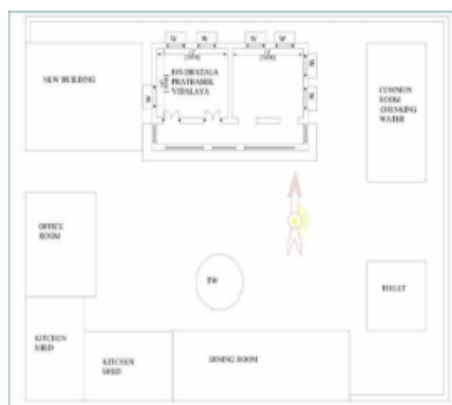

নির্বাচক নিবন্ধন আধিকারিকের স্বাক্ষর

Nazri Naksha

Google Map View

Polling Station Building Front View

Polling Station Front View

Cad View

Key MAP View

1 নাম : আশা আস স্বামীর নাম: মুক্তারাম আস বাড়ির নং : n0004 বয়স : 53 লিঙ্গ : মহিলা	FRY2161735 ফটো উপলব্ধ	2 নাম : মুক্তারাম আশা পিতার নাম: ভূষণ আস বাড়ির নং : এন0247 বয়স : 75 লিঙ্গ : পুরুষ	ZRQ2097525 ফটো উপলব্ধ	3 নাম : হারাদন আস পিতার নাম: ভূষণ আস বাড়ির নং : n0005 বয়স : 71 লিঙ্গ : পুরুষ	WB/35/248/081282 ফটো উপলব্ধ
4 নাম : গুনরাণী আস স্বামীর নাম: হারাদন আস বাড়ির নং : n0005 বয়স : 61 লিঙ্গ : মহিলা	WB/35/248/081305 ফটো উপলব্ধ	5 নাম : গোবর্দ্ধন আস পিতার নাম: হারাদন আস বাড়ির নং : n0005 বয়স : 39 লিঙ্গ : পুরুষ	FRY2430015 ফটো উপলব্ধ	6 নাম : কবিতা আস স্বামীর নাম: মিহির আস বাড়ির নং : n0006 বয়স : 58 লিঙ্গ : মহিলা	WB/35/248/081306 ফটো উপলব্ধ
7 নাম : দীনবন্ধু আস পিতার নাম: মিহির আস বাড়ির নং : n0006 বয়স : 33 লিঙ্গ : পুরুষ	ZRQ1570019 ফটো উপলব্ধ	8 নাম : চিত্তরঞ্জন পরামানিক পিতার নাম: ভক্তি পরামানিক বাড়ির নং : n0007 বয়স : 53 লিঙ্গ : পুরুষ	WB/35/248/081369 ফটো উপলব্ধ	9 নাম : চায়না পরামানিক স্বামীর নাম: চিত্তরঞ্জন পরামানিক বাড়ির নং : n0007 বয়স : 49 লিঙ্গ : মহিলা	FRY2161776 ফটো উপলব্ধ
10 নাম : মহেশ্বরী পরামানিক স্বামীর নাম: নন্দ পরামানিক বাড়ির নং : n0007 বয়স : 32 লিঙ্গ : মহিলা	ZRQ1453786 ফটো উপলব্ধ	11 নাম : সুশান্ত পরামানিক পিতার নাম: কানাইলাল পরামানিক বাড়ির নং : n0007 বয়স : 37 লিঙ্গ : পুরুষ	ZRQ1285360 ফটো উপলব্ধ	12 নাম : ভরত পরামানিক পিতার নাম: কানাইলাল পরামানিক বাড়ির নং : n0007 বয়স : 33 লিঙ্গ : পুরুষ	ZRQ1285493 ফটো উপলব্ধ
13 নাম : মুনমুন পরামানিক স্বামীর নাম: ভরত পরামানিক বাড়ির নং : n0007 বয়স : 31 লিঙ্গ : মহিলা	ZRQ1630177 ফটো উপলব্ধ	14 নাম : অনাথ পরামানিক পিতার নাম: উপেন্দ্র পরামানিক বাড়ির নং : n0017 বয়স : 76 লিঙ্গ : পুরুষ	WB/35/248/081012 ফটো উপলব্ধ	15 নাম : কল্যাণী পরামানিক স্বামীর নাম: অনাথ পরামানিক বাড়ির নং : n0017 বয়স : 71 লিঙ্গ : মহিলা	WB/35/248/081170 ফটো উপলব্ধ
16 নাম : সুনন্দা পরামানিক স্বামীর নাম: গৌতম পরামানিক বাড়ির নং : n0017 বয়স : 48 লিঙ্গ : মহিলা	FRY1421965 ফটো উপলব্ধ	17 নাম : সজল পরামানিক পিতার নাম: অনাথ পরামানিক বাড়ির নং : n0017 বয়স : 47 লিঙ্গ : পুরুষ	FRY1122175 ফটো উপলব্ধ	18 নাম : রূপালী পরামানিক স্বামীর নাম: সজল পরামানিক বাড়ির নং : n0017 বয়স : 43 লিঙ্গ : মহিলা	FRY2492064 ফটো উপলব্ধ
19 নাম : মঞ্জু পরামানিক স্বামীর নাম: সঞ্জয় পরামানিক বাড়ির নং : n0017 বয়স : 33 লিঙ্গ : মহিলা	ZRQ1543917 ফটো উপলব্ধ	20 নাম : সানু পরামানিক স্বামীর নাম: মাগারাম পরামানিক বাড়ির নং : n0018 বয়স : 79 লিঙ্গ : মহিলা	FRY2161768 ফটো উপলব্ধ	21 নাম : উত্তম পরামানিক পিতার নাম: মাগারাম পরামানিক বাড়ির নং : n0018 বয়স : 56 লিঙ্গ : পুরুষ	WB/35/248/081289 ফটো উপলব্ধ
22 নাম : মনিকা পরামানিক স্বামীর নাম: উত্তম পরামানিক বাড়ির নং : n0018 বয়স : 52 লিঙ্গ : মহিলা	WB/35/248/081173 ফটো উপলব্ধ	23 নাম : রাহুল পরামানিক পিতার নাম: উত্তম পরামানিক বাড়ির নং : n0018 বয়স : 29 লিঙ্গ : পুরুষ	ZRQ1630185 ফটো উপলব্ধ	24 নাম : মনবোধ পরামানিক পিতার নাম: সনাতন পরামানিক বাড়ির নং : এন0001 বয়স : 52 লিঙ্গ : পুরুষ	FRY2160653 ফটো উপলব্ধ
25 নাম : জবা পরামানিক স্বামীর নাম: মনবোধ পরামানিক বাড়ির নং : n0019 বয়স : 47 লিঙ্গ : মহিলা	FRY2160661 ফটো উপলব্ধ	26 নাম : অজয় পরামানিক পিতার নাম: মনবোধ পরামানিক বাড়ির নং : n0019 বয়স : 32 লিঙ্গ : পুরুষ	ZRQ1453687 ফটো উপলব্ধ	27 নাম : ধনঞ্জয় পরামানিক পিতার নাম: সনাতন পরামানিক বাড়ির নং : n0019 বয়স : 48 লিঙ্গ : পুরুষ	FRY2588887 ফটো উপলব্ধ
28 নাম : পূর্ণিমা পরামানিক স্বামীর নাম: ধনঞ্জয় পরামানিক বাড়ির নং : n0019 বয়স : 41 লিঙ্গ : মহিলা	FRY2588952 ফটো উপলব্ধ	29 নাম : সন্ধ্যা পরামানিক স্বামীর নাম: সনাতন পরামানিক বাড়ির নং : n0019 বয়স : 62 লিঙ্গ : মহিলা	FRY2160687 ফটো উপলব্ধ	30 নাম : খুন্দী পরামানিক স্বামীর নাম: বৃধন পরামানিক বাড়ির নং : n0020 বয়স : 69 লিঙ্গ : মহিলা	WB/35/248/081198 ফটো উপলব্ধ