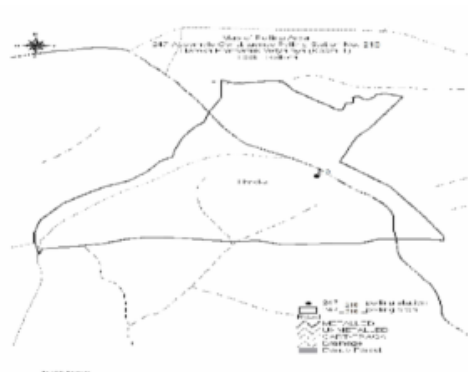

Nazri Naksha